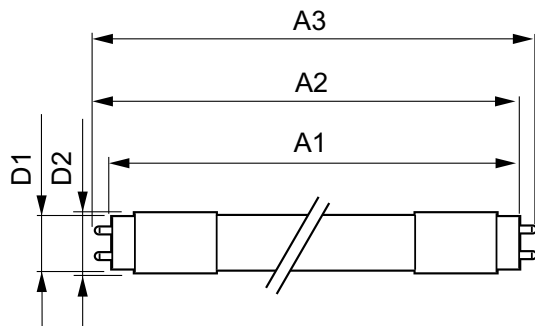

Application

- Car parks
- Warehouses
- Transport and distribution areas
- Front & back of house retail & hospitality

MASTER LEDtube EM/Mains

Versions

MASTER LEDtube EM/Mains

Dimensional drawing

Product	D1	D2	C1
MASTER LEDtube Starter EMP GenII OP	3 mm	21.5 mm	34.5 mm

Product	D1	D2	A1	A2	A3
MAS LEDtube 900mm HO 12W 840 T8	25.78 mm	28 mm	893.3 mm	900.4 mm	907.5 mm
MAS LEDtube 1500mm HO 20W865 T8	25.78 mm	28 mm	1500 mm	1507.1 mm	1514.2 mm
MAS LEDtube 1500mm HO 20W840 T8	25.78 mm	28 mm	1500 mm	1507.1 mm	1514.2 mm
MAS LEDtube 1500mm HO 20W830 T8	25.78 mm	28 mm	1500 mm	1507.1 mm	1514.2 mm
MAS LEDtube 600mm HO 8W865 T8	25.78 mm	28 mm	588.5 mm	595.5 mm	602.5 mm
MAS LEDtube 1200mm UO 16W 840 T8	25.78 mm	28 mm	1198.2 mm	1205.3 mm	1212.4 mm
MAS LEDtube 600mm HO 8W840 T8	25.78 mm	28 mm	588.5 mm	595.5 mm	602.5 mm
MAS LEDtube 1500mm UO 24W 865 T8	25.78 mm	28 mm	1498.7 mm	1505.8 mm	1512.9 mm
MAS LEDtube 1200mm UO 16W 830 T8	25.78 mm	28 mm	1198.2 mm	1205.3 mm	1212.4 mm
MAS LEDtube 1500mm UO 24W 840 T8	25.78 mm	28 mm	1498.7 mm	1505.8 mm	1512.9 mm
MAS LEDtube 1500mm UO 24W 830 T8	25.78 mm	28 mm	1498.7 mm	1505.8 mm	1512.9 mm
MAS LEDtube 1200mm UO 16W 865 T8	25.78 mm	28 mm	1198.2 mm	1205.3 mm	1212.4 mm
MAS LEDtube STD 1200mm 10.5W840 T8 I	25.8 mm	28 mm	1198.2 mm	1205.3 mm	1212.4 mm
MAS LEDtube STD 1200mm 10.5W865 T8 I	25.8 mm	28 mm	1198.2 mm	1205.3 mm	1212.4 mm
MAS LEDtube 900mm HO 12W 865 T8	25.78 mm	28 mm	893.3 mm	900.4 mm	907.5 mm
MAS LEDtube 1200mm 14W 840 T8 THD	25.8 mm	28 mm	1198.2 mm	1205.3 mm	1212.4 mm
MAS LEDtube 1200mm 14W 865 T8 THD	25.8 mm	28 mm	1198.2 mm	1205.3 mm	1212.4 mm