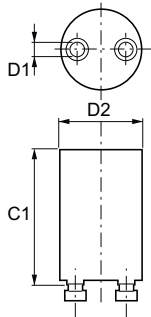

MASTER LEDtube EM/Mains

Dimensional drawing

Product	D1	D2	C1
MASTER LEDtube Starter EMP GenII OP	3 mm	21.5 mm	34.5 mm

Product	D1	D2	A1	A2	A3
MAS LEDtube 900mm HO 12W 840 T8	25.78 mm	28 mm	893.3 mm	900.4 mm	907.5 mm
MAS LEDtube 1500mm HO 20W865 T8	25.78 mm	28 mm	1500 mm	1507.1 mm	1514.2 mm
MAS LEDtube 1500mm HO 20W840 T8	25.78 mm	28 mm	1500 mm	1507.1 mm	1514.2 mm
MAS LEDtube 1500mm HO 20W830 T8	25.78 mm	28 mm	1500 mm	1507.1 mm	1514.2 mm
MAS LEDtube 600mm HO 8W865 T8	25.78 mm	28 mm	588.5 mm	595.5 mm	602.5 mm
MAS LEDtube 1200mm UO 16W 840 T8	25.78 mm	28 mm	1198.2 mm	1205.3 mm	1212.4 mm
MAS LEDtube 600mm HO 8W840 T8	25.78 mm	28 mm	588.5 mm	595.5 mm	602.5 mm
MAS LEDtube 1500mm UO 24W 865 T8	25.78 mm	28 mm	1498.7 mm	1505.8 mm	1512.9 mm
MAS LEDtube 1200mm UO 16W 830 T8	25.78 mm	28 mm	1198.2 mm	1205.3 mm	1212.4 mm
MAS LEDtube 1500mm UO 24W 840 T8	25.78 mm	28 mm	1498.7 mm	1505.8 mm	1512.9 mm
MAS LEDtube 1500mm UO 24W 830 T8	25.78 mm	28 mm	1498.7 mm	1505.8 mm	1512.9 mm
MAS LEDtube 1200mm UO 16W 865 T8	25.78 mm	28 mm	1198.2 mm	1205.3 mm	1212.4 mm
MAS LEDtube STD 1200mm 10.5W840 T8 I	25.8 mm	28 mm	1198.2 mm	1205.3 mm	1212.4 mm
MAS LEDtube STD 1200mm 10.5W865 T8 I	25.8 mm	28 mm	1198.2 mm	1205.3 mm	1212.4 mm
MAS LEDtube 900mm HO 12W 865 T8	25.78 mm	28 mm	893.3 mm	900.4 mm	907.5 mm
MAS LEDtube 1200mm 14W 840 T8 THD	25.8 mm	28 mm	1198.2 mm	1205.3 mm	1212.4 mm
MAS LEDtube 1200mm 14W 865 T8 THD	25.8 mm	28 mm	1198.2 mm	1205.3 mm	1212.4 mm