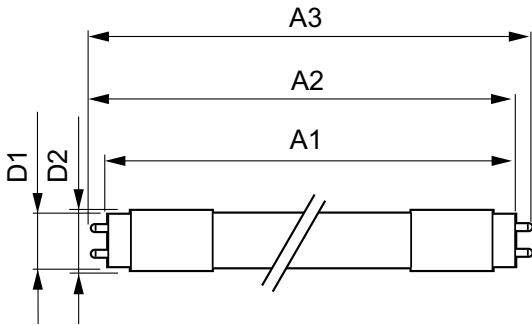

MASTER LEDtube EM/Mains

Dimensional drawing

Product	D1	D2	A1	A2	A3
MAS LEDtube 1200mm HO 14W840 T8	25.8 mm	28 mm	1198.2 mm	1205.3 mm	1212.4 mm
MAS LEDtube 1200mm HO 14W865 T8	25.8 mm	28 mm	1198.2 mm	1205.3 mm	1212.4 mm
MAS LEDtube 1200mm HO 14W830 T8	25.8 mm	28 mm	1198.2 mm	1205.3 mm	1212.4 mm

Approval and Application

Order Code	Full Product Name	Energy Consumption kWh/1000 h	Energy Efficiency Label (EEL)
68768000	MAS LEDtube STD 1200mm 10.5W840 T8 I	11 kWh	A++
68770300	MAS LEDtube STD 1200mm 10.5W865 T8 I	11 kWh	A++
72857400	MAS LEDtube 1200mm 14W 840 T8 THD	14 kWh	A++
72859800	MAS LEDtube 1200mm 14W 865 T8 THD	14 kWh	A++
68736900	MAS LEDtube 1200mm UO 16W 830 T8	16 kWh	A++
68738300	MAS LEDtube 1200mm UO 16W 840 T8	16 kWh	A++
68740600	MAS LEDtube 1200mm UO 16W 865 T8	16 kWh	A++
68742000	MAS LEDtube 1500mm UO 24W 830 T8	24 kWh	A++
68744400	MAS LEDtube 1500mm UO 24W 840 T8	24 kWh	A++
68746800	MAS LEDtube 1500mm UO 24W 865 T8	24 kWh	A++
68712300	MAS LEDtube 1500mm HO 20W830 T8	20 kWh	A++

Order Code	Full Product Name	Energy Consumption kWh/1000 h	Energy Efficiency Label (EEL)
68714700	MAS LEDtube 1500mm HO 20W840 T8	20 kWh	A++
68716100	MAS LEDtube 1500mm HO 20W865 T8	20 kWh	A++
68708600	MAS LEDtube 900mm HO 12W 840 T8	12 kWh	A++
68710900	MAS LEDtube 900mm HO 12W 865 T8	12 kWh	A++
69749800	MAS LEDtube 600mm HO 8W840 T8	8 kWh	A++
69751100	MAS LEDtube 600mm HO 8W865 T8	8 kWh	A++
68724600	MAS LEDtube 1200mm HO 14W830 T8	14 kWh	A++
68726000	MAS LEDtube 1200mm HO 14W840 T8	14 kWh	A++
68728400	MAS LEDtube 1200mm HO 14W865 T8	14 kWh	A++
81965400	MASTER LEDtube Starter EMP GenII OP	-	-

Controls and Dimming

Order Code	Full Product Name	Dimmable
68768000	MAS LEDtube STD 1200mm 10.5W840 T8 I	No
68770300	MAS LEDtube STD 1200mm 10.5W865 T8 I	No
72857400	MAS LEDtube 1200mm 14W 840 T8 THD	No
72859800	MAS LEDtube 1200mm 14W 865 T8 THD	No
68736900	MAS LEDtube 1200mm UO 16W 830 T8	No
68738300	MAS LEDtube 1200mm UO 16W 840 T8	No

Order Code	Full Product Name	Dimmable
68740600	MAS LEDtube 1200mm UO 16W 865 T8	No
68742000	MAS LEDtube 1500mm UO 24W 830 T8	No
68744400	MAS LEDtube 1500mm UO 24W 840 T8	No
68746800	MAS LEDtube 1500mm UO 24W 865 T8	No
68712300	MAS LEDtube 1500mm HO 20W830 T8	no
68714700	MAS LEDtube 1500mm HO 20W840 T8	No