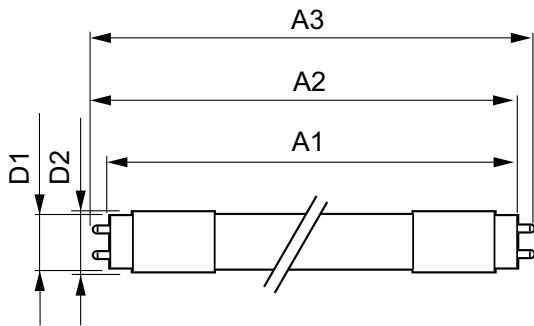

Versions

Plano de dimensiones

Product	D1	D2	A1	A2	A3
MASTER LEDtube STD 1200mm 10.5W840 T8 I	25,8 mm	28 mm	1198,2 mm	1205,3 mm	1212,4 mm
MASTER LEDtube STD 1200mm 10.5W865 T8 I	25,8 mm	28 mm	1198,2 mm	1205,3 mm	1212,4 mm
MASTER LEDtube 600mm HO 8W830 T8	25,78 mm	28 mm	588,5 mm	595,5 mm	602,5 mm
MASTER LEDtube 1200mm UO 15.5W 840 T8	25,8 mm	28 mm	1198,2 mm	1205,3 mm	1212,4 mm