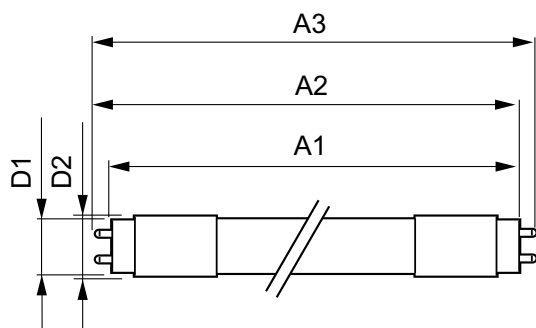

Versions

Plano de dimensiones

Product	D1	D2	A1	A2	A3
MASTER LEDtube STD 1200mm 10.5W840 T8 I	25,8 mm	28 mm	1198,2 mm	1205,3 mm	1212,4 mm
MASTER LEDtube STD 1200mm 10.5W865 T8 I	25,8 mm	28 mm	1198,2 mm	1205,3 mm	1212,4 mm
MASTER LEDtube 600mm HO 8W830 T8	25,78 mm	28 mm	588,5 mm	595,5 mm	602,5 mm
MASTER LEDtube 1200mm UO 15.5W 840 T8	25,8 mm	28 mm	1198,2 mm	1205,3 mm	1212,4 mm