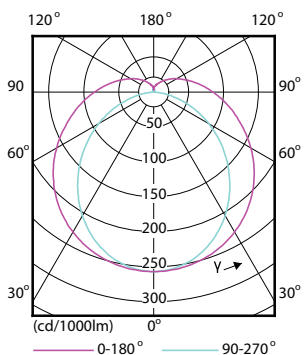

Order Code	Full Product Name	Ángulo de haz (nom.)	Código de color	Temperatura del color con correlación (nom.)	Flujo lumínico (nom.)
929001307002	MASTER LEDtube 600mm HO 8W830 T8	160 °	830	3000 K	1000 lm
929002020602	MASTER LEDtube 1200mm UO 15.5W 840 T8	160 °	840	4000 K	2500 lm

Datos técnicos de la luz

Order Code	Full Product Name	Acabado de la lámpara
929001297608	MASTER LEDtube STD 1200mm 10.5W840 T8 I	-
929001297708	MASTER LEDtube STD 1200mm 10.5W865 T8 I	-
929001299208	MASTER LEDtube 1200mm HO 14W830 T8	-
929001299308	MASTER LEDtube 1200mm HO 14W840 T8	-

Order Code	Full Product Name	Acabado de la lámpara
929001299408	MASTER LEDtube 1200mm HO 14W865 T8	-
929001307002	MASTER LEDtube 600mm HO 8W830 T8	Mate
929002020602	MASTER LEDtube 1200mm UO 15.5W 840 T8	-

Temperatura

Order Code	Full Product Name	Temperatura ambiente (máx.)	Temperatura máxima (nom.)
929001297608	MASTER LEDtube STD 1200mm 10.5W840 T8 I	45 °C	50 °C
929001297708	MASTER LEDtube STD 1200mm 10.5W865 T8 I	45 °C	50 °C
929001299208	MASTER LEDtube 1200mm HO 14W830 T8	45 °C	55 °C
929001299308	MASTER LEDtube 1200mm HO 14W840 T8	45 °C	55 °C
929001299408	MASTER LEDtube 1200mm HO 14W865 T8	45 °C	55 °C
929001307002	MASTER LEDtube 600mm HO 8W830 T8	35 °C	50 °C
929002020602	MASTER LEDtube 1200mm UO 15.5W 840 T8	45 °C	55 °C