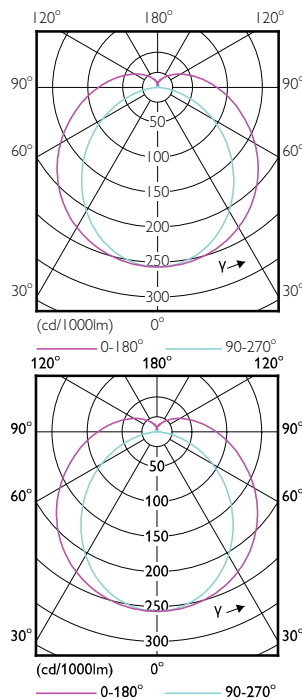

Order Code	Full Product Name	Ángulo de haz (nom.)	Código de color	Temperatura del color con correlación (nom.)	Flujo lumínico (nom.)
929001307002	MASTER LEDtube 600mm HO 8W830 T8	160 °	830	3000 K	1000 lm
929002020602	MASTER LEDtube 1200mm UO 15.5W 840 T8	160 °	840	4000 K	2500 lm

Datos técnicos de la luz

Order Code	Full Product Name	Acabado de la lámpara
929001297608	MASTER LEDtube STD 1200mm 10.5W840 T8 I	-
929001297708	MASTER LEDtube STD 1200mm 10.5W865 T8 I	-
929001299208	MASTER LEDtube 1200mm HO 14W830 T8	-
929001299308	MASTER LEDtube 1200mm HO 14W840 T8	-

Order Code	Full Product Name	Acabado de la lámpara
929001299408	MASTER LEDtube 1200mm HO 14W865 T8	-
929001307002	MASTER LEDtube 600mm HO 8W830 T8	Mate
929002020602	MASTER LEDtube 1200mm UO 15.5W 840 T8	-

Temperatura

Order Code	Full Product Name	Temperatura ambiente (máx.)	Temperatura máxima (nom.)
929001297608	MASTER LEDtube STD 1200mm 10.5W840 T8 I	45 °C	50 °C
929001297708	MASTER LEDtube STD 1200mm 10.5W865 T8 I	45 °C	50 °C
929001299208	MASTER LEDtube 1200mm HO 14W830 T8	45 °C	55 °C
929001299308	MASTER LEDtube 1200mm HO 14W840 T8	45 °C	55 °C
929001299408	MASTER LEDtube 1200mm HO 14W865 T8	45 °C	55 °C
929001307002	MASTER LEDtube 600mm HO 8W830 T8	35 °C	50 °C
929002020602	MASTER LEDtube 1200mm UO 15.5W 840 T8	45 °C	55 °C