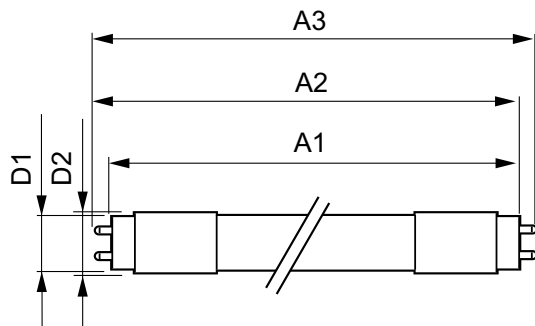

MASTER LEDtubo EM/230V

Plano de dimensiones

Product	D1	D2	C1
MASTER LEDtube Starter EMP GenII OP	3 mm	21,5 mm	34,5 mm

Product	D1	D2	A1	A2	A3
MAS LEDtube 900mm HO 12W 840 T8	25,78 mm	28 mm	893,3 mm	900,4 mm	907,5 mm
MAS LEDtube 600mm HO 8W865 T8	25,78 mm	28 mm	588,5 mm	595,5 mm	602,5 mm
MAS LEDtube 600mm HO 8W840 T8	25,78 mm	28 mm	588,5 mm	595,5 mm	602,5 mm
MAS LEDtube Sensor 1500mm HO 24W865 T8	25,8 mm	28 mm	1500 mm	1507,1 mm	1514,2 mm
MAS LEDtube Sensor 1200mm HO 16.5W865 T8	25,8 mm	28 mm	1199,4 mm	1206,5 mm	1213,6 mm
MAS LEDtube Sensor 1200mm HO 16.5W840 T8	25,8 mm	28 mm	1199,4 mm	1206,5 mm	1213,6 mm
MAS LEDtube Sensor 1500mm HO 24W840 T8	25,8 mm	28 mm	1500 mm	1507,1 mm	1514,2 mm
MAS LEDtube 900mm HO 12W 865 T8	25,78 mm	28 mm	893,3 mm	900,4 mm	907,5 mm
MAS LEDtube 600mm HO 8W830 T8	25,78 mm	28 mm	588,5 mm	595,5 mm	602,5 mm
MAS LEDtube 1500mm UO 23W 865 T8	25,8 mm	28 mm	1498,7 mm	1505,8 mm	1512,9 mm
MAS LEDtube 1500mm UO 23W 840 T8	25,8 mm	28 mm	1498,7 mm	1505,8 mm	1512,9 mm
MAS LEDtube 1500mm UO 23W 830 T8	25,8 mm	28 mm	1498,7 mm	1505,8 mm	1512,9 mm
MAS LEDtube 1200mm UO 15,5W 865 T8	25,8 mm	28 mm	1198,2 mm	1205,3 mm	1212,4 mm
MAS LEDtube 1200mm UO 15,5W 840 T8	25,8 mm	28 mm	1198,2 mm	1205,3 mm	1212,4 mm
MAS LEDtube 1200mm UO 15,5W 830 T8	25,8 mm	28 mm	1198,2 mm	1205,3 mm	1212,4 mm