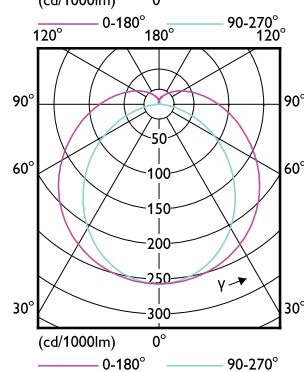

MASTER LEDtubo EM/230V

Order Code	Full Product Name	Temperatura ambiente (máx.)	Temperatura ambiente (mín.)	Temperatura máxima (nom.)	T de almacenamiento (máx.)	T de almacenamiento (mín.)
80604300	MAS LEDtubo Sensor 1200mm HO 16.5W865 T8	45 °C	-20 °C	55 °C	65 °C	-40 °C
80606700	MAS LEDtubo Sensor 1500mm HO 24W840 T8	45 °C	-20 °C	60 °C	65 °C	-40 °C
80608100	MAS LEDtubo Sensor 1500mm HO 24W865 T8	45 °C	-20 °C	60 °C	65 °C	-40 °C
59235600	MAS LEDtubo 1200mm HO 12.5W 830 T8	45 °C	-20 °C	50 °C	65 °C	-40 °C
59237000	MAS LEDtubo 1200mm HO 12.5W 840 T8	45 °C	-20 °C	50 °C	65 °C	-40 °C
59239400	MAS LEDtubo 1200mm HO 12.5W 865 T8	45 °C	-20 °C	50 °C	65 °C	-40 °C
59241700	MAS LEDtubo 1500mm HO 18.2W 830 T8	45 °C	-20 °C	55 °C	65 °C	-40 °C
59243100	MAS LEDtubo 1500mm HO 18.2W 840 T8	45 °C	-20 °C	55 °C	65 °C	-40 °C
59245500	MAS LEDtubo 1500mm HO 18.2W 865 T8	45 °C	-20 °C	55 °C	65 °C	-40 °C
64721600	MAS LEDtubo 1200mm UO 15.5W 830 T8	45 °C	-20 °C	55 °C	65 °C	-40 °C
64723000	MAS LEDtubo 1200mm UO 15.5W 840 T8	45 °C	-20 °C	55 °C	65 °C	-40 °C
64725400	MAS LEDtubo 1200mm UO 15.5W 865 T8	45 °C	-20 °C	55 °C	65 °C	-40 °C
64727800	MAS LEDtubo 1500mm UO 23W 830 T8	45 °C	-20 °C	60 °C	65 °C	-40 °C
64729200	MAS LEDtubo 1500mm UO 23W 840 T8	45 °C	-20 °C	60 °C	65 °C	-40 °C
64731500	MAS LEDtubo 1500mm UO 23W 865 T8	45 °C	-20 °C	60 °C	65 °C	-40 °C