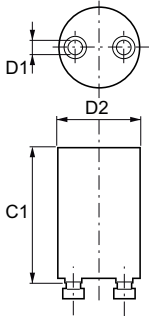

MASTER LEDtubo EM/230V

Plano de dimensiones

Product	D1	D2	C1
MASTER LEDtube Starter EMP GenII OP	3 mm	21,5 mm	34,5 mm

Product	D1	D2	A1	A2	A3
MAS LEDtube 900mm HO 12W 840 T8	25,78 mm	28 mm	893,3 mm	900,4 mm	907,5 mm
MAS LEDtube 600mm HO 8W865 T8	25,78 mm	28 mm	588,5 mm	595,5 mm	602,5 mm
MAS LEDtube 600mm HO 8W840 T8	25,78 mm	28 mm	588,5 mm	595,5 mm	602,5 mm
MAS LEDtube Sensor 1500mm HO 24W865 T8	25,8 mm	28 mm	1500 mm	1507,1 mm	1514,2 mm
MAS LEDtube Sensor 1200mm HO 16.5W865 T8	25,8 mm	28 mm	1199,4 mm	1206,5 mm	1213,6 mm
MAS LEDtube Sensor 1200mm HO 16.5W840 T8	25,8 mm	28 mm	1199,4 mm	1206,5 mm	1213,6 mm
MAS LEDtube Sensor 1500mm HO 24W840 T8	25,8 mm	28 mm	1500 mm	1507,1 mm	1514,2 mm
MAS LEDtube 900mm HO 12W 865 T8	25,78 mm	28 mm	893,3 mm	900,4 mm	907,5 mm
MAS LEDtube 600mm HO 8W830 T8	25,78 mm	28 mm	588,5 mm	595,5 mm	602,5 mm
MAS LEDtube 1500mm UO 23W 865 T8	25,8 mm	28 mm	1498,7 mm	1505,8 mm	1512,9 mm
MAS LEDtube 1500mm UO 23W 840 T8	25,8 mm	28 mm	1498,7 mm	1505,8 mm	1512,9 mm
MAS LEDtube 1500mm UO 23W 830 T8	25,8 mm	28 mm	1498,7 mm	1505,8 mm	1512,9 mm
MAS LEDtube 1200mm UO 15,5W 865 T8	25,8 mm	28 mm	1198,2 mm	1205,3 mm	1212,4 mm
MAS LEDtube 1200mm UO 15,5W 840 T8	25,8 mm	28 mm	1198,2 mm	1205,3 mm	1212,4 mm
MAS LEDtube 1200mm UO 15,5W 830 T8	25,8 mm	28 mm	1198,2 mm	1205,3 mm	1212,4 mm