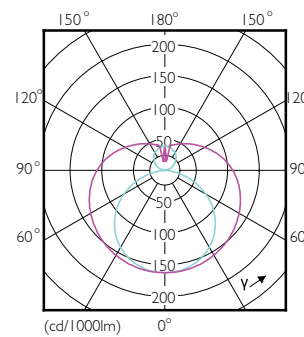

MASTER LEDtubo EM/230V

Order Code	Full Product Name	Temperatura ambiente (máx.)	Temperatura ambiente (mín.)	Temperatura máxima (nom.)	T de almacenamiento (máx.)	T de almacenamiento (mín.)
80604300	MAS LEDtubo Sensor 1200mm HO 16.5W865 T8	45 °C	-20 °C	55 °C	65 °C	-40 °C
80606700	MAS LEDtubo Sensor 1500mm HO 24W840 T8	45 °C	-20 °C	60 °C	65 °C	-40 °C
80608100	MAS LEDtubo Sensor 1500mm HO 24W865 T8	45 °C	-20 °C	60 °C	65 °C	-40 °C
59235600	MAS LEDtubo 1200mm HO 12.5W 830 T8	45 °C	-20 °C	50 °C	65 °C	-40 °C
59237000	MAS LEDtubo 1200mm HO 12.5W 840 T8	45 °C	-20 °C	50 °C	65 °C	-40 °C
59239400	MAS LEDtubo 1200mm HO 12.5W 865 T8	45 °C	-20 °C	50 °C	65 °C	-40 °C
59241700	MAS LEDtubo 1500mm HO 18.2W 830 T8	45 °C	-20 °C	55 °C	65 °C	-40 °C
59243100	MAS LEDtubo 1500mm HO 18.2W 840 T8	45 °C	-20 °C	55 °C	65 °C	-40 °C
59245500	MAS LEDtubo 1500mm HO 18.2W 865 T8	45 °C	-20 °C	55 °C	65 °C	-40 °C
64721600	MAS LEDtubo 1200mm UO 15.5W 830 T8	45 °C	-20 °C	55 °C	65 °C	-40 °C
64723000	MAS LEDtubo 1200mm UO 15.5W 840 T8	45 °C	-20 °C	55 °C	65 °C	-40 °C
64725400	MAS LEDtubo 1200mm UO 15.5W 865 T8	45 °C	-20 °C	55 °C	65 °C	-40 °C
64727800	MAS LEDtubo 1500mm UO 23W 830 T8	45 °C	-20 °C	60 °C	65 °C	-40 °C
64729200	MAS LEDtubo 1500mm UO 23W 840 T8	45 °C	-20 °C	60 °C	65 °C	-40 °C
64731500	MAS LEDtubo 1500mm UO 23W 865 T8	45 °C	-20 °C	60 °C	65 °C	-40 °C