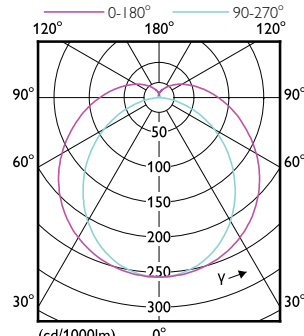

MASTER LEDtubo EM/230V

Order Code	Full Product Name	Temperatura ambiente (máx.)	Temperatura ambiente (mín.)	Temperatura máxima (nom.)	T de almacenamiento (máx.)	T de almacenamiento (mín.)
80604300	MAS LEDtubo Sensor 1200mm HO 16.5W865 T8	45 °C	-20 °C	55 °C	65 °C	-40 °C
80606700	MAS LEDtubo Sensor 1500mm HO 24W840 T8	45 °C	-20 °C	60 °C	65 °C	-40 °C
80608100	MAS LEDtubo Sensor 1500mm HO 24W865 T8	45 °C	-20 °C	60 °C	65 °C	-40 °C
59235600	MAS LEDtubo 1200mm HO 12.5W 830 T8	45 °C	-20 °C	50 °C	65 °C	-40 °C
59237000	MAS LEDtubo 1200mm HO 12.5W 840 T8	45 °C	-20 °C	50 °C	65 °C	-40 °C
59239400	MAS LEDtubo 1200mm HO 12.5W 865 T8	45 °C	-20 °C	50 °C	65 °C	-40 °C
59241700	MAS LEDtubo 1500mm HO 18.2W 830 T8	45 °C	-20 °C	55 °C	65 °C	-40 °C
59243100	MAS LEDtubo 1500mm HO 18.2W 840 T8	45 °C	-20 °C	55 °C	65 °C	-40 °C
59245500	MAS LEDtubo 1500mm HO 18.2W 865 T8	45 °C	-20 °C	55 °C	65 °C	-40 °C
64721600	MAS LEDtubo 1200mm UO 15.5W 830 T8	45 °C	-20 °C	55 °C	65 °C	-40 °C
64723000	MAS LEDtubo 1200mm UO 15.5W 840 T8	45 °C	-20 °C	55 °C	65 °C	-40 °C
64725400	MAS LEDtubo 1200mm UO 15.5W 865 T8	45 °C	-20 °C	55 °C	65 °C	-40 °C
64727800	MAS LEDtubo 1500mm UO 23W 830 T8	45 °C	-20 °C	60 °C	65 °C	-40 °C
64729200	MAS LEDtubo 1500mm UO 23W 840 T8	45 °C	-20 °C	60 °C	65 °C	-40 °C
64731500	MAS LEDtubo 1500mm UO 23W 865 T8	45 °C	-20 °C	60 °C	65 °C	-40 °C