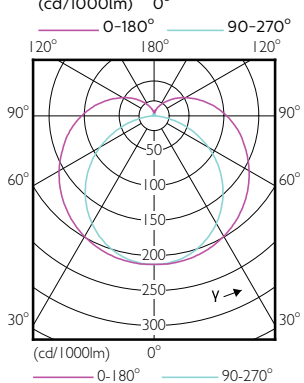

MASTER LEDtubo EM/230V

Order Code	Full Product Name	Temperatura ambiente (máx.)	Temperatura ambiente (mín.)	Temperatura máxima (nom.)	T de almacenamiento (máx.)	T de almacenamiento (mín.)
80604300	MAS LEDtubo Sensor 1200mm HO 16.5W865 T8	45 °C	-20 °C	55 °C	65 °C	-40 °C
80606700	MAS LEDtubo Sensor 1500mm HO 24W840 T8	45 °C	-20 °C	60 °C	65 °C	-40 °C
80608100	MAS LEDtubo Sensor 1500mm HO 24W865 T8	45 °C	-20 °C	60 °C	65 °C	-40 °C
59235600	MAS LEDtubo 1200mm HO 12.5W 830 T8	45 °C	-20 °C	50 °C	65 °C	-40 °C
59237000	MAS LEDtubo 1200mm HO 12.5W 840 T8	45 °C	-20 °C	50 °C	65 °C	-40 °C
59239400	MAS LEDtubo 1200mm HO 12.5W 865 T8	45 °C	-20 °C	50 °C	65 °C	-40 °C
59241700	MAS LEDtubo 1500mm HO 18.2W 830 T8	45 °C	-20 °C	55 °C	65 °C	-40 °C
59243100	MAS LEDtubo 1500mm HO 18.2W 840 T8	45 °C	-20 °C	55 °C	65 °C	-40 °C
59245500	MAS LEDtubo 1500mm HO 18.2W 865 T8	45 °C	-20 °C	55 °C	65 °C	-40 °C
64721600	MAS LEDtubo 1200mm UO 15.5W 830 T8	45 °C	-20 °C	55 °C	65 °C	-40 °C
64723000	MAS LEDtubo 1200mm UO 15.5W 840 T8	45 °C	-20 °C	55 °C	65 °C	-40 °C
64725400	MAS LEDtubo 1200mm UO 15.5W 865 T8	45 °C	-20 °C	55 °C	65 °C	-40 °C
64727800	MAS LEDtubo 1500mm UO 23W 830 T8	45 °C	-20 °C	60 °C	65 °C	-40 °C
64729200	MAS LEDtubo 1500mm UO 23W 840 T8	45 °C	-20 °C	60 °C	65 °C	-40 °C
64731500	MAS LEDtubo 1500mm UO 23W 865 T8	45 °C	-20 °C	60 °C	65 °C	-40 °C