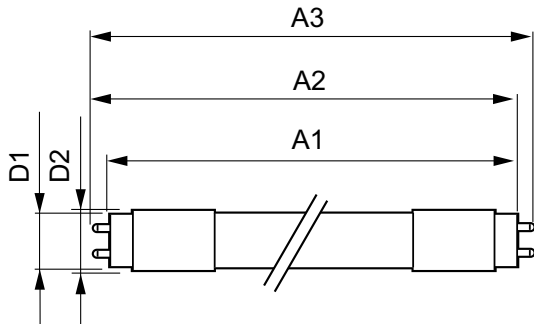

MASTER LEDtubo EM/230V

Plano de dimensiones

Product	D1	D2	A1	A2	A3
MAS LEDtube 1500mm UE 21.5W 840 T8	25,8 mm	28 mm	1498,8 mm	1505,9 mm	1513 mm
MAS LEDtube 1200mm UE 14.5W 865 T8	25,8 mm	28 mm	1198,2 mm	1205,3 mm	1212,4 mm
MAS LEDtube 1500mm UE 21.5W 865 T8	25,8 mm	28 mm	1498,8 mm	1505,9 mm	1513 mm
MAS LEDtube 1200mm UE 14.5W 840 T8	25,8 mm	28 mm	1198,2 mm	1205,3 mm	1212,4 mm
MAS LEDtube 900mm 8.5W833 T8 FOOD	25,7 mm	28 mm	893,3 mm	900,4 mm	907,5 mm
MAS LEDtube 1200mm 12W833 T8 FOOD	25,7 mm	28 mm	1198,2 mm	1205,3 mm	1212,4 mm
MAS LEDtube 1500mm 20W833 T8 FOOD	25,7 mm	28 mm	1500 mm	1507,1 mm	1514,2 mm
MAS LEDtube 1500mm HO 18.2W 830 T8	25,8 mm	28 mm	1498,8 mm	1505,9 mm	1513 mm
MAS LEDtube 1500mm HO 18.2W 840 T8	25,8 mm	28 mm	1498,8 mm	1505,9 mm	1513 mm
MAS LEDtube 1500mm HO 18.2W 865 T8	25,8 mm	28 mm	1498,8 mm	1505,9 mm	1513 mm
MAS LEDtube 1200mm HO 12.5W 830 T8	25,8 mm	28 mm	1198,2 mm	1205,3 mm	1212,4 mm
MAS LEDtube 1200mm HO 12.5W 840 T8	25,8 mm	28 mm	1198,2 mm	1205,3 mm	1212,4 mm
MAS LEDtube 1200mm HO 12.5W 865 T8	25,8 mm	28 mm	1198,2 mm	1205,3 mm	1212,4 mm