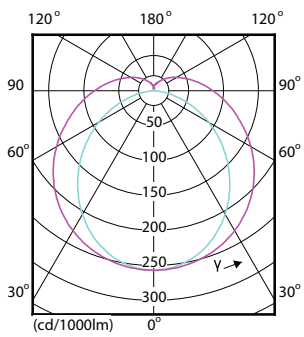

MASTER LEDtubo EM/230V

Order Code	Full Product Name	Temperatura ambiente (máx.)	Temperatura ambiente (mín.)	Temperatura máxima (nom.)	T de almacenamiento (máx.)	T de almacenamiento (mín.)
80604300	MAS LEDtubo Sensor 1200mm HO 16.5W865 T8	45 °C	-20 °C	55 °C	65 °C	-40 °C
80606700	MAS LEDtubo Sensor 1500mm HO 24W840 T8	45 °C	-20 °C	60 °C	65 °C	-40 °C
80608100	MAS LEDtubo Sensor 1500mm HO 24W865 T8	45 °C	-20 °C	60 °C	65 °C	-40 °C
59235600	MAS LEDtubo 1200mm HO 12.5W 830 T8	45 °C	-20 °C	50 °C	65 °C	-40 °C
59237000	MAS LEDtubo 1200mm HO 12.5W 840 T8	45 °C	-20 °C	50 °C	65 °C	-40 °C
59239400	MAS LEDtubo 1200mm HO 12.5W 865 T8	45 °C	-20 °C	50 °C	65 °C	-40 °C
59241700	MAS LEDtubo 1500mm HO 18.2W 830 T8	45 °C	-20 °C	55 °C	65 °C	-40 °C
59243100	MAS LEDtubo 1500mm HO 18.2W 840 T8	45 °C	-20 °C	55 °C	65 °C	-40 °C
59245500	MAS LEDtubo 1500mm HO 18.2W 865 T8	45 °C	-20 °C	55 °C	65 °C	-40 °C
64721600	MAS LEDtubo 1200mm UO 15.5W 830 T8	45 °C	-20 °C	55 °C	65 °C	-40 °C
64723000	MAS LEDtubo 1200mm UO 15.5W 840 T8	45 °C	-20 °C	55 °C	65 °C	-40 °C
64725400	MAS LEDtubo 1200mm UO 15.5W 865 T8	45 °C	-20 °C	55 °C	65 °C	-40 °C
64727800	MAS LEDtubo 1500mm UO 23W 830 T8	45 °C	-20 °C	60 °C	65 °C	-40 °C
64729200	MAS LEDtubo 1500mm UO 23W 840 T8	45 °C	-20 °C	60 °C	65 °C	-40 °C
64731500	MAS LEDtubo 1500mm UO 23W 865 T8	45 °C	-20 °C	60 °C	65 °C	-40 °C