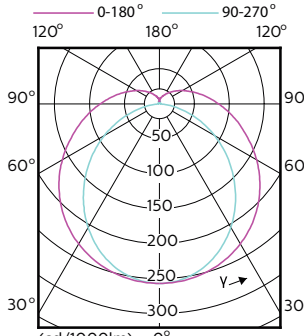

MASTER LEDtubo EM/230V

Order Code	Full Product Name	Temperatura ambiente (máx.)	Temperatura ambiente (mín.)	Temperatura máxima (nom.)	T de almacenamiento (máx.)	T de almacenamiento (mín.)
80604300	MAS LEDtubo Sensor 1200mm HO 16.5W865 T8	45 °C	-20 °C	55 °C	65 °C	-40 °C
80606700	MAS LEDtubo Sensor 1500mm HO 24W840 T8	45 °C	-20 °C	60 °C	65 °C	-40 °C
80608100	MAS LEDtubo Sensor 1500mm HO 24W865 T8	45 °C	-20 °C	60 °C	65 °C	-40 °C
59235600	MAS LEDtubo 1200mm HO 12.5W 830 T8	45 °C	-20 °C	50 °C	65 °C	-40 °C
59237000	MAS LEDtubo 1200mm HO 12.5W 840 T8	45 °C	-20 °C	50 °C	65 °C	-40 °C
59239400	MAS LEDtubo 1200mm HO 12.5W 865 T8	45 °C	-20 °C	50 °C	65 °C	-40 °C
59241700	MAS LEDtubo 1500mm HO 18.2W 830 T8	45 °C	-20 °C	55 °C	65 °C	-40 °C
59243100	MAS LEDtubo 1500mm HO 18.2W 840 T8	45 °C	-20 °C	55 °C	65 °C	-40 °C
59245500	MAS LEDtubo 1500mm HO 18.2W 865 T8	45 °C	-20 °C	55 °C	65 °C	-40 °C
64721600	MAS LEDtubo 1200mm UO 15.5W 830 T8	45 °C	-20 °C	55 °C	65 °C	-40 °C
64723000	MAS LEDtubo 1200mm UO 15.5W 840 T8	45 °C	-20 °C	55 °C	65 °C	-40 °C
64725400	MAS LEDtubo 1200mm UO 15.5W 865 T8	45 °C	-20 °C	55 °C	65 °C	-40 °C
64727800	MAS LEDtubo 1500mm UO 23W 830 T8	45 °C	-20 °C	60 °C	65 °C	-40 °C
64729200	MAS LEDtubo 1500mm UO 23W 840 T8	45 °C	-20 °C	60 °C	65 °C	-40 °C
64731500	MAS LEDtubo 1500mm UO 23W 865 T8	45 °C	-20 °C	60 °C	65 °C	-40 °C