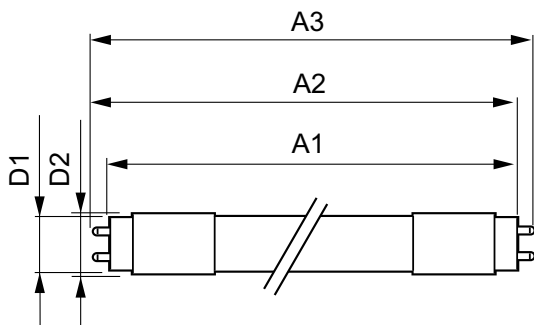

Schéma dimensionnel

Product	D1	D2	A1	A2	A3
MASTER LEDtube Sensor 1500mm HO 24W840 T8	25,8 mm	28 mm	1500 mm	1507,1 mm	1514,2 mm
MASTER LEDtube 600mm HO 8W840 T8	25,78 mm	28 mm	588,5 mm	595,5 mm	602,5 mm
MASTER LEDtube 900mm HO 12W 840 T8	25,78 mm	28 mm	893,3 mm	900,4 mm	907,5 mm
MASTER LEDtube 900mm HO 12W 865 T8	25,78 mm	28 mm	893,3 mm	900,4 mm	907,5 mm
MASTER LEDtube 600mm HO 8W830 T8	25,78 mm	28 mm	588,5 mm	595,5 mm	602,5 mm
MASTER LEDtube 600mm HO 8W865 T8	25,78 mm	28 mm	588,5 mm	595,5 mm	602,5 mm
MASTER LEDtube 1500mm UO 23W 840 T8	25,8 mm	28 mm	1498,7 mm	1505,8 mm	1512,9 mm
MASTER LEDtube 1200mm UO 15.5W 865 T8	25,8 mm	28 mm	1198,2 mm	1205,3 mm	1212,4 mm
MASTER LEDtube 1200mm UO 15.5W 840 T8	25,8 mm	28 mm	1198,2 mm	1205,3 mm	1212,4 mm
MASTER LEDtube 1500mm UO 23W 830 T8	25,8 mm	28 mm	1498,7 mm	1505,8 mm	1512,9 mm
MASTER LEDtube 1200mm UO 15.5W 830 T8	25,8 mm	28 mm	1198,2 mm	1205,3 mm	1212,4 mm
MASTER LEDtube 1500mm UO 23W 865 T8	25,8 mm	28 mm	1498,7 mm	1505,8 mm	1512,9 mm
MASTER LEDtube Sensor 1500mm HO 24W865 T8	25,8 mm	28 mm	1500 mm	1507,1 mm	1514,2 mm
MASTER LEDtube Sensor 1200mm HO 16.5W865 T8	25,8 mm	28 mm	1199,4 mm	1206,5 mm	1213,6 mm
MASTER LEDtube Sensor 1200mm HO 16.5W840 T8	25,8 mm	28 mm	1199,4 mm	1206,5 mm	1213,6 mm