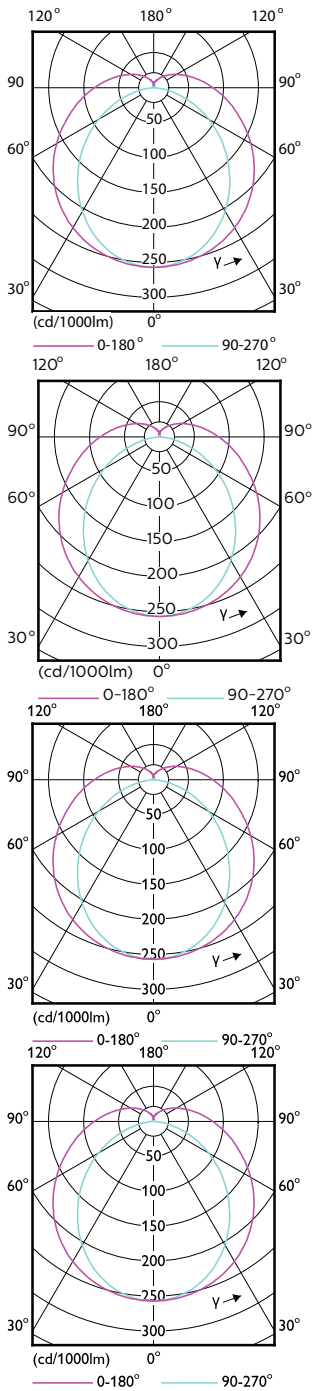

MASTER LEDtube EM/Mains

Order Code	Full Product Name	Température ambiante (max.)	Température ambiante (min.)	Température maximale du boîtier (nom.)	Température de stockage (max.)	Température de stockage (min.)
31690400	MASTER LEDtube VLE 1500mm UO 23W 865 T8	45 °C	-20 °C	65 °C	65 °C	-40 °C