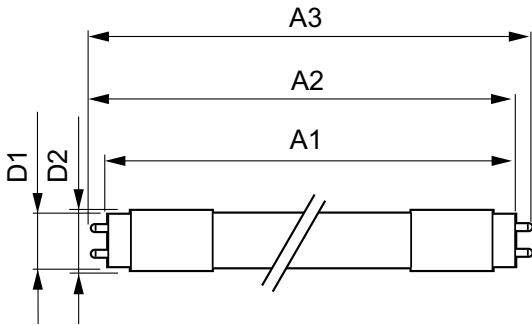

MASTER LEDtube EM/Mains

Schéma dimensionnel

Product	D1	D2	A1	A2	A3
MASTER LEDtube 1200mm UE 14.5W 840 T8	25,8 mm	28 mm	1198,2 mm	1205,3 mm	1212,4 mm
MASTER LEDtube 1500mm UE 21.5W 865 T8	25,8 mm	28 mm	1498,8 mm	1505,9 mm	1513 mm
MASTER LEDtube 1200mm UE 14.5W 865 T8	25,8 mm	28 mm	1198,2 mm	1205,3 mm	1212,4 mm
MASTER LEDtube 1500mm UE 21.5W 840 T8	25,8 mm	28 mm	1498,8 mm	1505,9 mm	1513 mm
MASTER LEDtube 1200mm HO 12.5W 865 T8	25,8 mm	28 mm	1198,2 mm	1205,3 mm	1212,4 mm
MASTER LEDtube 1200mm HO 12.5W 840 T8	25,8 mm	28 mm	1198,2 mm	1205,3 mm	1212,4 mm
MASTER LEDtube 1200mm HO 12.5W 830 T8	25,8 mm	28 mm	1198,2 mm	1205,3 mm	1212,4 mm
MASTER LEDtube 1500mm HO 18.2W 865 T8	25,8 mm	28 mm	1498,8 mm	1505,9 mm	1513 mm
MASTER LEDtube 1500mm HO 18.2W 840 T8	25,8 mm	28 mm	1498,8 mm	1505,9 mm	1513 mm
MASTER LEDtube 1500mm HO 18.2W 830 T8	25,8 mm	28 mm	1498,8 mm	1505,9 mm	1513 mm

Product	D1	D2	C1
MASTER LEDtube Starter EMP GenII OP	3 mm	21,5 mm	34,5 mm