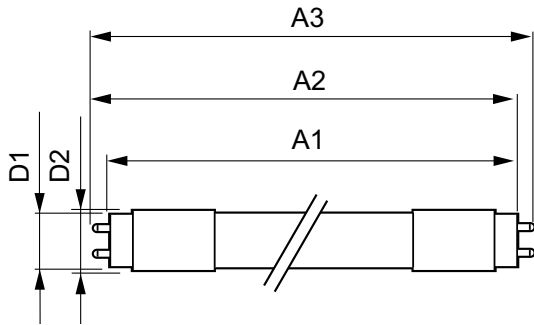

Schéma dimensionnel

Product	D1	D2	A1	A2	A3
MASTER LEDtube Sensor 1500mm HO 24W840 T8	25,8 mm	28 mm	1500 mm	1507,1 mm	1514,2 mm
MASTER LEDtube 600mm HO 8W840 T8	25,78 mm	28 mm	588,5 mm	595,5 mm	602,5 mm
MASTER LEDtube 900mm HO 12W 840 T8	25,78 mm	28 mm	893,3 mm	900,4 mm	907,5 mm
MASTER LEDtube 900mm HO 12W 865 T8	25,78 mm	28 mm	893,3 mm	900,4 mm	907,5 mm
MASTER LEDtube 600mm HO 8W830 T8	25,78 mm	28 mm	588,5 mm	595,5 mm	602,5 mm
MASTER LEDtube 600mm HO 8W865 T8	25,78 mm	28 mm	588,5 mm	595,5 mm	602,5 mm
MASTER LEDtube 1500mm UO 23W 840 T8	25,8 mm	28 mm	1498,7 mm	1505,8 mm	1512,9 mm
MASTER LEDtube 1200mm UO 15.5W 865 T8	25,8 mm	28 mm	1198,2 mm	1205,3 mm	1212,4 mm
MASTER LEDtube 1200mm UO 15.5W 840 T8	25,8 mm	28 mm	1198,2 mm	1205,3 mm	1212,4 mm
MASTER LEDtube 1500mm UO 23W 830 T8	25,8 mm	28 mm	1498,7 mm	1505,8 mm	1512,9 mm
MASTER LEDtube 1200mm UO 15.5W 830 T8	25,8 mm	28 mm	1198,2 mm	1205,3 mm	1212,4 mm
MASTER LEDtube 1500mm UO 23W 865 T8	25,8 mm	28 mm	1498,7 mm	1505,8 mm	1512,9 mm
MASTER LEDtube Sensor 1500mm HO 24W865 T8	25,8 mm	28 mm	1500 mm	1507,1 mm	1514,2 mm
MASTER LEDtube Sensor 1200mm HO 16.5W865 T8	25,8 mm	28 mm	1199,4 mm	1206,5 mm	1213,6 mm
MASTER LEDtube Sensor 1200mm HO 16.5W840 T8	25,8 mm	28 mm	1199,4 mm	1206,5 mm	1213,6 mm