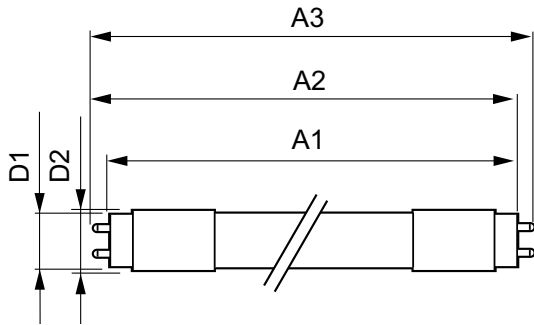

## Schéma dimensionnel

Product	D1	D2	A1	A2	A3
MASTER LEDtube 600mm HO 8W865 T8	25,78 mm	28 mm	588,5 mm	595,5 mm	602,5 mm
MASTER LEDtube 600mm HO 8W830 T8	25,78 mm	28 mm	588,5 mm	595,5 mm	602,5 mm
MASTER LEDtube 900mm HO 12W 865 T8	25,78 mm	28 mm	893,3 mm	900,4 mm	907,5 mm
MASTER LEDtube 900mm HO 12W 840 T8	25,78 mm	28 mm	893,3 mm	900,4 mm	907,5 mm
MASTER LEDtube 600mm HO 8W840 T8	25,78 mm	28 mm	588,5 mm	595,5 mm	602,5 mm
MASTER LEDtube 1500mm UO 23W 865 T8	25,8 mm	28 mm	1498,7 mm	1505,8 mm	1512,9 mm
MASTER LEDtube 1200mm UO 15.5W 830 T8	25,8 mm	28 mm	1198,2 mm	1205,3 mm	1212,4 mm
MASTER LEDtube 1500mm UO 23W 830 T8	25,8 mm	28 mm	1498,7 mm	1505,8 mm	1512,9 mm
MASTER LEDtube 1200mm UO 15.5W 840 T8	25,8 mm	28 mm	1198,2 mm	1205,3 mm	1212,4 mm
MASTER LEDtube 1200mm UO 15.5W 865 T8	25,8 mm	28 mm	1198,2 mm	1205,3 mm	1212,4 mm
MASTER LEDtube 1500mm UO 23W 840 T8	25,8 mm	28 mm	1498,7 mm	1505,8 mm	1512,9 mm
MASTER LEDtube 1200mm UO 14.7W 830 T8	25,8 mm	28 mm	1198,2 mm	1205,3 mm	1212,4 mm
MASTER LEDtube 1200mm UO 14.7W 840 T8	25,8 mm	28 mm	1198,2 mm	1205,3 mm	1212,4 mm
MASTER LEDtube 1500mm UO 21.7W 830 T8	25,8 mm	28 mm	1498,8 mm	1505,9 mm	1513 mm
MASTER LEDtube 1500mm UO 21.7W 865 T8	25,8 mm	28 mm	1498,8 mm	1505,9 mm	1513 mm
MASTER LEDtube 1200mm UO 14.7W 865 T8	25,8 mm	28 mm	1198,2 mm	1205,3 mm	1212,4 mm
MASTER LEDtube 1500mm UO 21.7W 840 T8	25,8 mm	28 mm	1498,8 mm	1505,9 mm	1513 mm