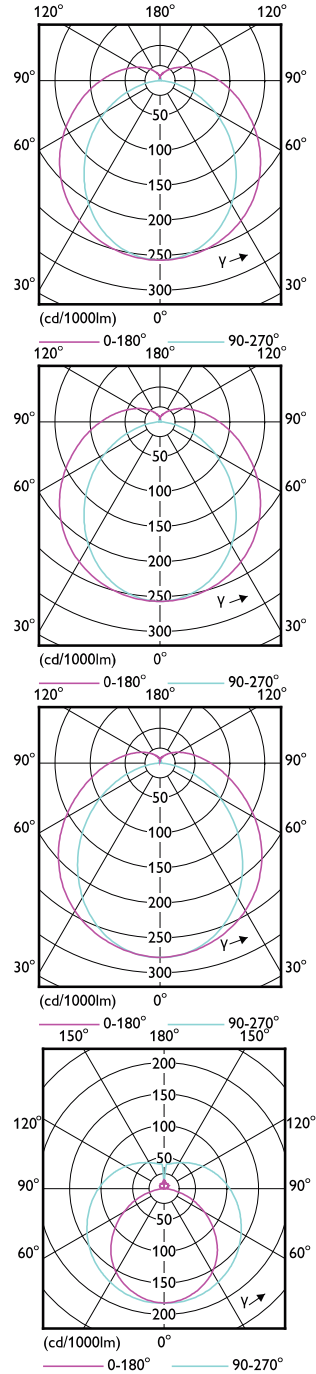

MASTER LEDtube EM/Mains

Order Code	Full Product Name	Température ambiante (max.)	Température ambiante (min.)	Température maximale du boîtier (nom.)	Température de stockage (max.)	Température de stockage (min.)
31690400	MASTER LEDtube VLE 1500mm UO 23W 865 T8	45 °C	-20 °C	65 °C	65 °C	-40 °C