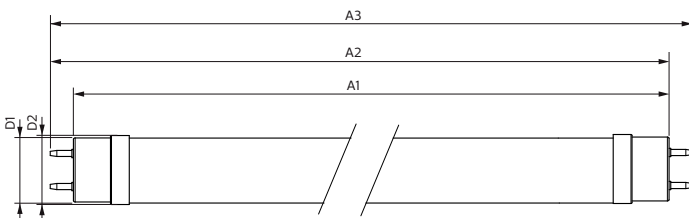

Product	D1	D2	A1	A2	A3
MASTER LEDtube VLE 1200mm UO 15.5W 830 T8	25,8 mm	28 mm	1198,2 mm	1205,3 mm	1212,4 mm
MASTER LEDtube VLE 1500mm UO 23W 830 T8	25,8 mm	28 mm	1498,8 mm	1505,9 mm	1513 mm
MASTER LEDtube VLE 1500mm UO 23W 865 T8	25,8 mm	28 mm	1498,8 mm	1505,9 mm	1513 mm
MASTER LEDtube VLE 1200mm UO 15.5W 865 T8	25,8 mm	28 mm	1198,2 mm	1205,3 mm	1212,4 mm
MASTER LEDtube VLE 1200mm UO 15.5W 840 T8	25,8 mm	28 mm	1198,2 mm	1205,3 mm	1212,4 mm
MASTER LEDtube VLE 1500mm UO 23W 840 T8	25,8 mm	28 mm	1498,8 mm	1505,9 mm	1513 mm