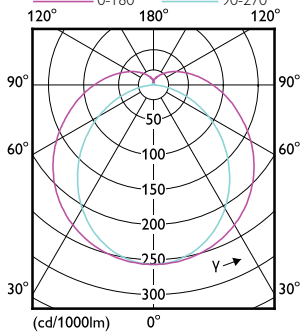

MASTER LEDtube EM/Mains T8