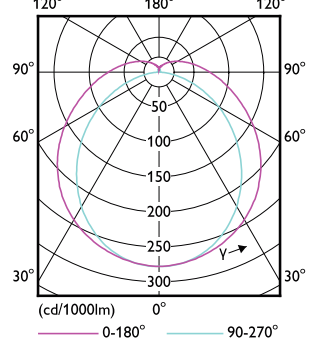

MASTER LEDtube EM/Mains T8