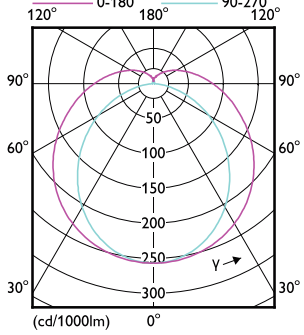

MASTER LEDtube EM/Mains T8