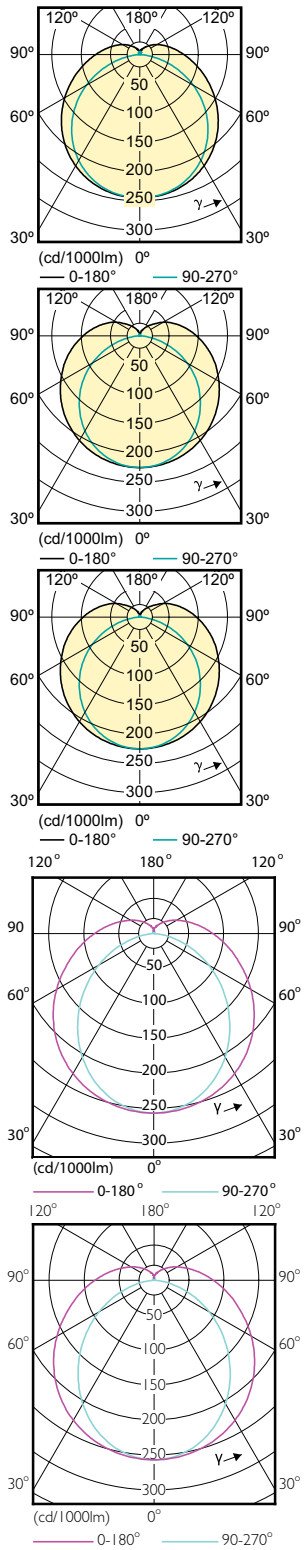

MASTER LEDtube EM/Mains T8