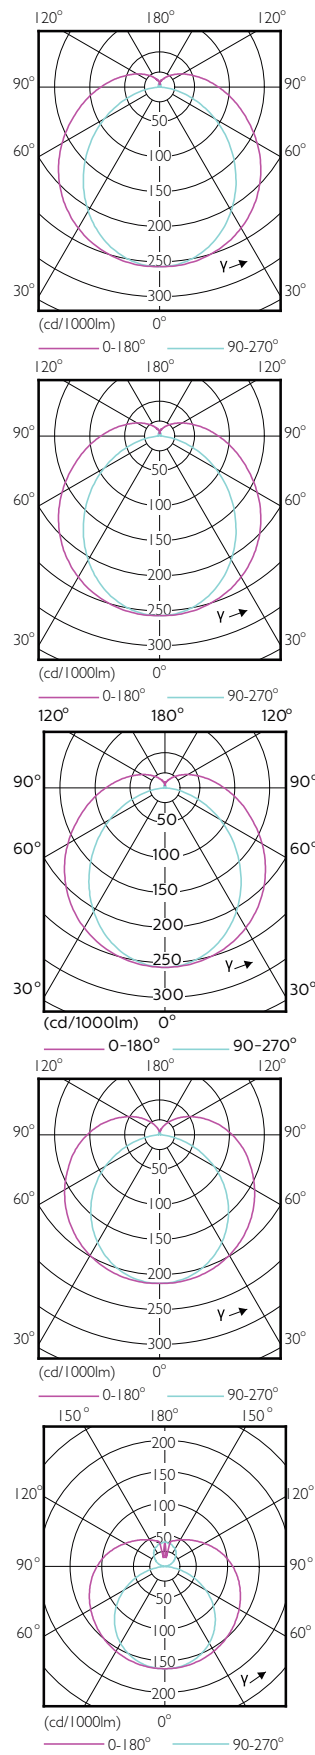

MASTER LEDtube EM/Mains T8