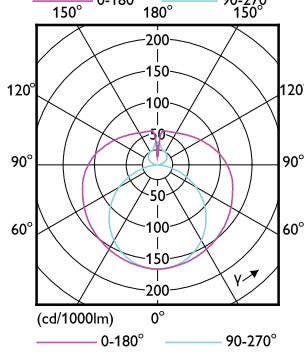

MASTER LEDtube EM/Mains T8