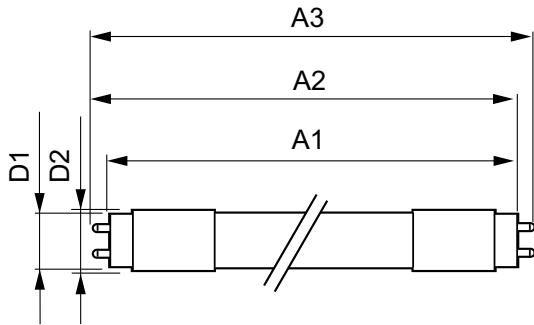

MASTER LEDtube EM/Mains T8

Dimensional drawing

Product	D1	D2	A1	A2	A3
MAS LEDtube STD 1200mm 14W840 T8 I W	25.7 mm	28 mm	1198.2 mm	1205.3 mm	1212.4 mm
MAS LEDtube 1200mm HO 14W840 T8	25.8 mm	28 mm	1198.2 mm	1205.3 mm	1212.4 mm
MAS LEDtube 1200mm HO 14W865 T8	25.8 mm	28 mm	1198.2 mm	1205.3 mm	1212.4 mm
MAS LEDtube 1200mm HO 14W830 T8	25.8 mm	28 mm	1198.2 mm	1205.3 mm	1212.4 mm
MAS LEDtube 900mm 8.5W833 T8 FOOD	25.7 mm	28 mm	893.3 mm	900.4 mm	907.5 mm
MAS LEDtube 1200mm 12W833 T8 FOOD	25.7 mm	28 mm	1198.2 mm	1205.3 mm	1212.4 mm
MAS LEDtube 1500mm 20W833 T8 FOOD	25.7 mm	28 mm	1500 mm	1507.1 mm	1514.2 mm
MAS LEDtube 1500mm UE 21.5W 840 T8	25.8 mm	28 mm	1498.8 mm	1505.9 mm	1513 mm
MAS LEDtube 1200mm UE 14.5W 865 T8	25.8 mm	28 mm	1198.2 mm	1205.3 mm	1212.4 mm
MAS LEDtube 1500mm UE 21.5W 865 T8	25.8 mm	28 mm	1498.8 mm	1505.9 mm	1513 mm
MAS LEDtube 1200mm UE 14.5W 840 T8	25.8 mm	28 mm	1198.2 mm	1205.3 mm	1212.4 mm
MAS LEDtube 1200mm UO 16W 830 T8 G I	25.8 mm	28 mm	1198.2 mm	1205.3 mm	1212.4 mm
MAS LEDtube 1500mm UO 24W 830 T8 G I	25.8 mm	28 mm	1498.7 mm	1505.8 mm	1512.9 mm
MAS LEDtube 1500mm UO 24W 865 T8 G	25.8 mm	28 mm	1498.7 mm	1505.8 mm	1512.9 mm
MAS LEDtube 1050mm 16W 840 T8	25.8 mm	28 mm	1045.8 mm	1052.9 mm	1060 mm
MAS LEDtube 1500mm UO 24W 830 T8 G	25.8 mm	28 mm	1498.7 mm	1505.8 mm	1512.9 mm
MAS LEDtube 1500mm HO 18.2W 830 T8	25.8 mm	28 mm	1498.8 mm	1505.9 mm	1513 mm
MAS LEDtube 1500mm HO 18.2W 840 T8	25.8 mm	28 mm	1498.8 mm	1505.9 mm	1513 mm
MAS LEDtube 1500mm HO 18.2W 865 T8	25.8 mm	28 mm	1498.8 mm	1505.9 mm	1513 mm
MAS LEDtube 1200mm UO 16W 865 T8 G	25.8 mm	28 mm	1198.2 mm	1205.3 mm	1212.4 mm
MAS LEDtube 1200mm HO 12.5W 830 T8	25.8 mm	28 mm	1198.2 mm	1205.3 mm	1212.4 mm
MAS LEDtube 1200mm HO 12.5W 840 T8	25.8 mm	28 mm	1198.2 mm	1205.3 mm	1212.4 mm
MAS LEDtube 1200mm UO 16W 840 T8 G	25.8 mm	28 mm	1198.2 mm	1205.3 mm	1212.4 mm
MAS LEDtube 1500mm UO 24W 840 T8 G	25.8 mm	28 mm	1498.7 mm	1505.8 mm	1512.9 mm
MAS LEDtube 1200mm HO 12.5W 865 T8	25.8 mm	28 mm	1198.2 mm	1205.3 mm	1212.4 mm