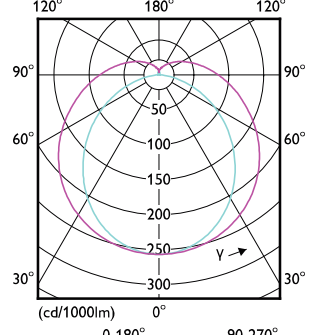

MASTER LEDtube EM/Mains T8