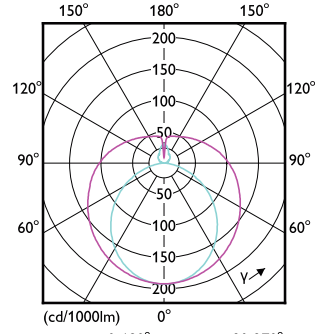

MASTER LEDtube EM/Mains T8