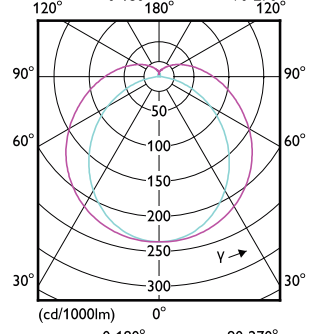

MASTER LEDtube EM/Mains T8