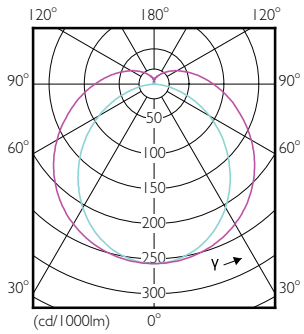

MASTER LEDtube EM/Mains T8