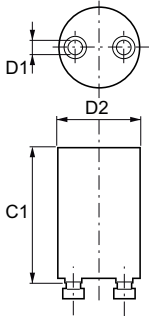

MASTER LEDtube EM/Mains

Disegno tecnico

Product	D1	D2	C1
MASTER LEDtube Starter EMP GenII OP	3 mm	21,5 mm	34,5 mm

Product	D1	D2	A1	A2	A3
MAS LEDtube 900mm HO 12W 840 T8	25,78 mm	28 mm	893,3 mm	900,4 mm	907,5 mm
MAS LEDtube 1500mm HO 20W865 T8	25,78 mm	28 mm	1500 mm	1507,1 mm	1514,2 mm
MAS LEDtube 600mm HO 8W865 T8	25,78 mm	28 mm	588,5 mm	595,5 mm	602,5 mm
MAS LEDtube 1200mm UO 16W 840 T8	25,78 mm	28 mm	1198,2 mm	1205,3 mm	1212,4 mm
MAS LEDtube 600mm HO 8W840 T8	25,78 mm	28 mm	588,5 mm	595,5 mm	602,5 mm
MAS LEDtube 1500mm UO 24W 865 T8	25,78 mm	28 mm	1498,7 mm	1505,8 mm	1512,9 mm
MAS LEDtube 1200mm UO 16W 830 T8	25,78 mm	28 mm	1198,2 mm	1205,3 mm	1212,4 mm
MAS LEDtube 1500mm UO 24W 840 T8	25,78 mm	28 mm	1498,7 mm	1505,8 mm	1512,9 mm
MAS LEDtube 1500mm UO 24W 830 T8	25,78 mm	28 mm	1498,7 mm	1505,8 mm	1512,9 mm
MAS LEDtube 1200mm UO 16W 865 T8	25,78 mm	28 mm	1198,2 mm	1205,3 mm	1212,4 mm
MAS LEDtube Sensor 1500mm HO 24W840 T8	25,8 mm	28 mm	1500 mm	1507,1 mm	1514,2 mm
MAS LEDtube 900mm HO 12W 865 T8	25,78 mm	28 mm	893,3 mm	900,4 mm	907,5 mm
MAS LEDtube 600mm HO 8W830 T8	25,78 mm	28 mm	588,5 mm	595,5 mm	602,5 mm

Product	D1	D2	A1	A2	A3
MAS LEDtube 1500mm UE 21.5W 840 T8	25,8 mm	28 mm	1498,8 mm	1505,9 mm	1513 mm
MAS LEDtube 1200mm UE 14.5W 865 T8	25,8 mm	28 mm	1198,2 mm	1205,3 mm	1212,4 mm
MAS LEDtube 1500mm UE 21.5W 865 T8	25,8 mm	28 mm	1498,8 mm	1505,9 mm	1513 mm
MAS LEDtube 1200mm UE 14.5W 840 T8	25,8 mm	28 mm	1198,2 mm	1205,3 mm	1212,4 mm