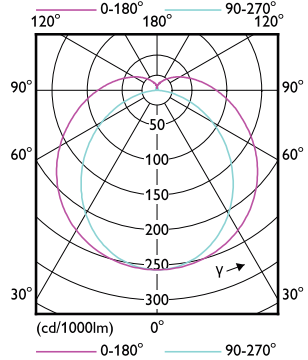

MASTER LEDtube EM/Mains

Order Code	Full Product Name	Temp. massima involucro				
		Temp. ambiente (Max)	Temp. ambiente (Min)	(Nom)	Temp. di stoccaggio (Max)	Temp. di stoccaggio (Min)
76391900	MAS LEDtube 900mm 8.5W833 T8 FOOD	45 °C	-20 °C	45 °C	65 °C	-40 °C
76395700	MAS LEDtube 1500mm 20W833 T8 FOOD	45 °C	-20 °C	50 °C	65 °C	-40 °C
80606700	MAS LEDtube Sensor 1500mm HO 24W840 T8	45 °C	-20 °C	60 °C	65 °C	-40 °C
59235600	MAS LEDtube 1200mm HO 12.5W 830 T8	45 °C	-20 °C	50 °C	65 °C	-40 °C
59237000	MAS LEDtube 1200mm HO 12.5W 840 T8	45 °C	-20 °C	50 °C	65 °C	-40 °C
59239400	MAS LEDtube 1200mm HO 12.5W 865 T8	45 °C	-20 °C	50 °C	65 °C	-40 °C
59241700	MAS LEDtube 1500mm HO 18.2W 830 T8	45 °C	-20 °C	55 °C	65 °C	-40 °C
59243100	MAS LEDtube 1500mm HO 18.2W 840 T8	45 °C	-20 °C	55 °C	65 °C	-40 °C
59245500	MAS LEDtube 1500mm HO 18.2W 865 T8	45 °C	-20 °C	55 °C	65 °C	-40 °C