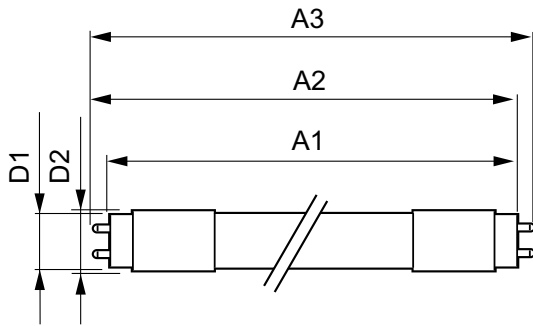

MASTER LEDtube EM/Mains

Disegno tecnico

Product	D1	D2	C1
MASTER LEDtube Starter EMP GenII OP	3 mm	21,5 mm	34,5 mm

Product	D1	D2	A1	A2	A3
MAS LEDtube 900mm HO 12W 840 T8	25,78 mm	28 mm	893,3 mm	900,4 mm	907,5 mm
MAS LEDtube 1500mm HO 20W865 T8	25,78 mm	28 mm	1500 mm	1507,1 mm	1514,2 mm
MAS LEDtube 600mm HO 8W865 T8	25,78 mm	28 mm	588,5 mm	595,5 mm	602,5 mm
MAS LEDtube 1200mm UO 16W 840 T8	25,78 mm	28 mm	1198,2 mm	1205,3 mm	1212,4 mm
MAS LEDtube 600mm HO 8W840 T8	25,78 mm	28 mm	588,5 mm	595,5 mm	602,5 mm
MAS LEDtube 1500mm UO 24W 865 T8	25,78 mm	28 mm	1498,7 mm	1505,8 mm	1512,9 mm
MAS LEDtube 1200mm UO 16W 830 T8	25,78 mm	28 mm	1198,2 mm	1205,3 mm	1212,4 mm
MAS LEDtube 1500mm UO 24W 840 T8	25,78 mm	28 mm	1498,7 mm	1505,8 mm	1512,9 mm
MAS LEDtube 1500mm UO 24W 830 T8	25,78 mm	28 mm	1498,7 mm	1505,8 mm	1512,9 mm
MAS LEDtube 1200mm UO 16W 865 T8	25,78 mm	28 mm	1198,2 mm	1205,3 mm	1212,4 mm
MAS LEDtube Sensor 1500mm HO 24W840 T8	25,8 mm	28 mm	1500 mm	1507,1 mm	1514,2 mm
MAS LEDtube 900mm HO 12W 865 T8	25,78 mm	28 mm	893,3 mm	900,4 mm	907,5 mm
MAS LEDtube 600mm HO 8W830 T8	25,78 mm	28 mm	588,5 mm	595,5 mm	602,5 mm

Product	D1	D2	A1	A2	A3
MAS LEDtube 1500mm UE 21.5W 840 T8	25,8 mm	28 mm	1498,8 mm	1505,9 mm	1513 mm
MAS LEDtube 1200mm UE 14.5W 865 T8	25,8 mm	28 mm	1198,2 mm	1205,3 mm	1212,4 mm
MAS LEDtube 1500mm UE 21.5W 865 T8	25,8 mm	28 mm	1498,8 mm	1505,9 mm	1513 mm
MAS LEDtube 1200mm UE 14.5W 840 T8	25,8 mm	28 mm	1198,2 mm	1205,3 mm	1212,4 mm