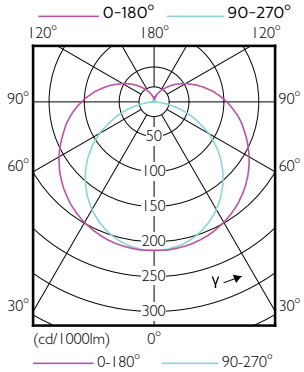

MASTER LEDtube EM/Mains

Order Code	Full Product Name	Temp. massima involucro				
		Temp. ambiente (Max)	Temp. ambiente (Min)	(Nom)	Temp. di stoccaggio (Max)	Temp. di stoccaggio (Min)
76391900	MAS LEDtube 900mm 8.5W833 T8 FOOD	45 °C	-20 °C	45 °C	65 °C	-40 °C
76395700	MAS LEDtube 1500mm 20W833 T8 FOOD	45 °C	-20 °C	50 °C	65 °C	-40 °C
80606700	MAS LEDtube Sensor 1500mm HO 24W840 T8	45 °C	-20 °C	60 °C	65 °C	-40 °C
59235600	MAS LEDtube 1200mm HO 12.5W 830 T8	45 °C	-20 °C	50 °C	65 °C	-40 °C
59237000	MAS LEDtube 1200mm HO 12.5W 840 T8	45 °C	-20 °C	50 °C	65 °C	-40 °C
59239400	MAS LEDtube 1200mm HO 12.5W 865 T8	45 °C	-20 °C	50 °C	65 °C	-40 °C
59241700	MAS LEDtube 1500mm HO 18.2W 830 T8	45 °C	-20 °C	55 °C	65 °C	-40 °C
59243100	MAS LEDtube 1500mm HO 18.2W 840 T8	45 °C	-20 °C	55 °C	65 °C	-40 °C
59245500	MAS LEDtube 1500mm HO 18.2W 865 T8	45 °C	-20 °C	55 °C	65 °C	-40 °C