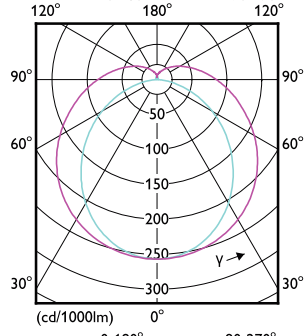

MASTER LEDtube EM/Mains

Order Code	Full Product Name	Temp. massima involucro				
		Temp. ambiente (Max)	Temp. ambiente (Min)	(Nom)	Temp. di stoccaggio (Max)	Temp. di stoccaggio (Min)
76391900	MAS LEDtube 900mm 8.5W833 T8 FOOD	45 °C	-20 °C	45 °C	65 °C	-40 °C
76395700	MAS LEDtube 1500mm 20W833 T8 FOOD	45 °C	-20 °C	50 °C	65 °C	-40 °C
80606700	MAS LEDtube Sensor 1500mm HO 24W840 T8	45 °C	-20 °C	60 °C	65 °C	-40 °C
59235600	MAS LEDtube 1200mm HO 12.5W 830 T8	45 °C	-20 °C	50 °C	65 °C	-40 °C
59237000	MAS LEDtube 1200mm HO 12.5W 840 T8	45 °C	-20 °C	50 °C	65 °C	-40 °C
59239400	MAS LEDtube 1200mm HO 12.5W 865 T8	45 °C	-20 °C	50 °C	65 °C	-40 °C
59241700	MAS LEDtube 1500mm HO 18.2W 830 T8	45 °C	-20 °C	55 °C	65 °C	-40 °C
59243100	MAS LEDtube 1500mm HO 18.2W 840 T8	45 °C	-20 °C	55 °C	65 °C	-40 °C
59245500	MAS LEDtube 1500mm HO 18.2W 865 T8	45 °C	-20 °C	55 °C	65 °C	-40 °C