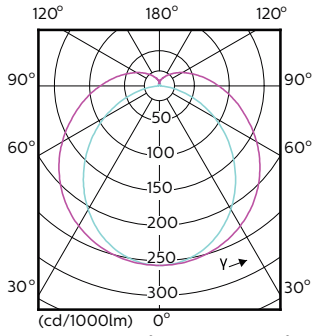

MASTER LEDtube EM/Mains

Order Code	Full Product Name	Temp. massima involucro				
		Temp. ambiente (Max)	Temp. ambiente (Min)	(Nom)	Temp. di stoccaggio (Max)	Temp. di stoccaggio (Min)
76391900	MAS LEDtube 900mm 8.5W833 T8 FOOD	45 °C	-20 °C	45 °C	65 °C	-40 °C
76395700	MAS LEDtube 1500mm 20W833 T8 FOOD	45 °C	-20 °C	50 °C	65 °C	-40 °C
80606700	MAS LEDtube Sensor 1500mm HO 24W840 T8	45 °C	-20 °C	60 °C	65 °C	-40 °C
59235600	MAS LEDtube 1200mm HO 12.5W 830 T8	45 °C	-20 °C	50 °C	65 °C	-40 °C
59237000	MAS LEDtube 1200mm HO 12.5W 840 T8	45 °C	-20 °C	50 °C	65 °C	-40 °C
59239400	MAS LEDtube 1200mm HO 12.5W 865 T8	45 °C	-20 °C	50 °C	65 °C	-40 °C
59241700	MAS LEDtube 1500mm HO 18.2W 830 T8	45 °C	-20 °C	55 °C	65 °C	-40 °C
59243100	MAS LEDtube 1500mm HO 18.2W 840 T8	45 °C	-20 °C	55 °C	65 °C	-40 °C
59245500	MAS LEDtube 1500mm HO 18.2W 865 T8	45 °C	-20 °C	55 °C	65 °C	-40 °C