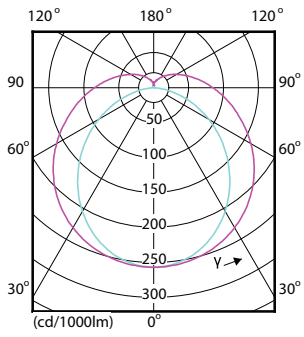

MASTER LEDtube EM/Mains

Order Code	Full Product Name	Temp. massima involucro				
		Temp. ambiente (Max)	Temp. ambiente (Min)	(Nom)	Temp. di stoccaggio (Max)	Temp. di stoccaggio (Min)
76391900	MAS LEDtube 900mm 8.5W833 T8 FOOD	45 °C	-20 °C	45 °C	65 °C	-40 °C
76395700	MAS LEDtube 1500mm 20W833 T8 FOOD	45 °C	-20 °C	50 °C	65 °C	-40 °C
80606700	MAS LEDtube Sensor 1500mm HO 24W840 T8	45 °C	-20 °C	60 °C	65 °C	-40 °C
59235600	MAS LEDtube 1200mm HO 12.5W 830 T8	45 °C	-20 °C	50 °C	65 °C	-40 °C
59237000	MAS LEDtube 1200mm HO 12.5W 840 T8	45 °C	-20 °C	50 °C	65 °C	-40 °C
59239400	MAS LEDtube 1200mm HO 12.5W 865 T8	45 °C	-20 °C	50 °C	65 °C	-40 °C
59241700	MAS LEDtube 1500mm HO 18.2W 830 T8	45 °C	-20 °C	55 °C	65 °C	-40 °C
59243100	MAS LEDtube 1500mm HO 18.2W 840 T8	45 °C	-20 °C	55 °C	65 °C	-40 °C
59245500	MAS LEDtube 1500mm HO 18.2W 865 T8	45 °C	-20 °C	55 °C	65 °C	-40 °C