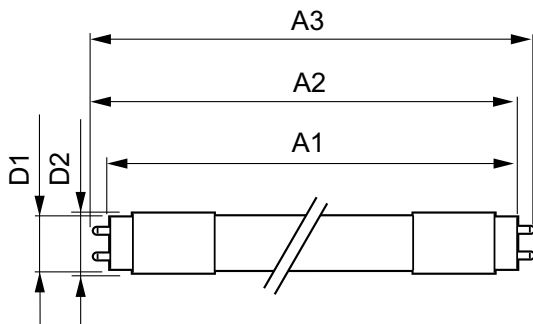

MASTER LEDtube EM/Mains

Disegno tecnico

Product	D1	D2	C1
MASTER LEDtube Starter EMP GenII OP	3 mm	21,5 mm	34,5 mm

Product	D1	D2	A1	A2	A3
MAS LEDtube 900mm HO 12W 840 T8	25,78 mm	28 mm	893,3 mm	900,4 mm	907,5 mm
MAS LEDtube 1500mm HO 20W865 T8	25,78 mm	28 mm	1500 mm	1507,1 mm	1514,2 mm
MAS LEDtube 600mm HO 8W865 T8	25,78 mm	28 mm	588,5 mm	595,5 mm	602,5 mm
MAS LEDtube 1200mm UO 16W 840 T8	25,78 mm	28 mm	1198,2 mm	1205,3 mm	1212,4 mm
MAS LEDtube 600mm HO 8W840 T8	25,78 mm	28 mm	588,5 mm	595,5 mm	602,5 mm
MAS LEDtube 1500mm UO 24W 865 T8	25,78 mm	28 mm	1498,7 mm	1505,8 mm	1512,9 mm
MAS LEDtube 1200mm UO 16W 830 T8	25,78 mm	28 mm	1198,2 mm	1205,3 mm	1212,4 mm
MAS LEDtube 1500mm UO 24W 840 T8	25,78 mm	28 mm	1498,7 mm	1505,8 mm	1512,9 mm
MAS LEDtube 1500mm UO 24W 830 T8	25,78 mm	28 mm	1498,7 mm	1505,8 mm	1512,9 mm
MAS LEDtube 1200mm UO 16W 865 T8	25,78 mm	28 mm	1198,2 mm	1205,3 mm	1212,4 mm
MAS LEDtube Sensor 1500mm HO 24W840 T8	25,8 mm	28 mm	1500 mm	1507,1 mm	1514,2 mm
MAS LEDtube 900mm HO 12W 865 T8	25,78 mm	28 mm	893,3 mm	900,4 mm	907,5 mm
MAS LEDtube 600mm HO 8W830 T8	25,78 mm	28 mm	588,5 mm	595,5 mm	602,5 mm

Product	D1	D2	A1	A2	A3
MAS LEDtube 1500mm UE 21.5W 840 T8	25,8 mm	28 mm	1498,8 mm	1505,9 mm	1513 mm
MAS LEDtube 1200mm UE 14.5W 865 T8	25,8 mm	28 mm	1198,2 mm	1205,3 mm	1212,4 mm
MAS LEDtube 1500mm UE 21.5W 865 T8	25,8 mm	28 mm	1498,8 mm	1505,9 mm	1513 mm
MAS LEDtube 1200mm UE 14.5W 840 T8	25,8 mm	28 mm	1198,2 mm	1205,3 mm	1212,4 mm