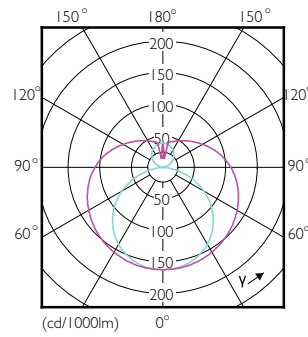

MASTER LEDtube EM/Mains

Order Code	Full Product Name	Temp. massima involucro				
		Temp. ambiente (Max)	Temp. ambiente (Min)	(Nom)	Temp. di stoccaggio (Max)	Temp. di stoccaggio (Min)
76391900	MAS LEDtube 900mm 8.5W833 T8 FOOD	45 °C	-20 °C	45 °C	65 °C	-40 °C
76395700	MAS LEDtube 1500mm 20W833 T8 FOOD	45 °C	-20 °C	50 °C	65 °C	-40 °C
80606700	MAS LEDtube Sensor 1500mm HO 24W840 T8	45 °C	-20 °C	60 °C	65 °C	-40 °C
59235600	MAS LEDtube 1200mm HO 12.5W 830 T8	45 °C	-20 °C	50 °C	65 °C	-40 °C
59237000	MAS LEDtube 1200mm HO 12.5W 840 T8	45 °C	-20 °C	50 °C	65 °C	-40 °C
59239400	MAS LEDtube 1200mm HO 12.5W 865 T8	45 °C	-20 °C	50 °C	65 °C	-40 °C
59241700	MAS LEDtube 1500mm HO 18.2W 830 T8	45 °C	-20 °C	55 °C	65 °C	-40 °C
59243100	MAS LEDtube 1500mm HO 18.2W 840 T8	45 °C	-20 °C	55 °C	65 °C	-40 °C
59245500	MAS LEDtube 1500mm HO 18.2W 865 T8	45 °C	-20 °C	55 °C	65 °C	-40 °C