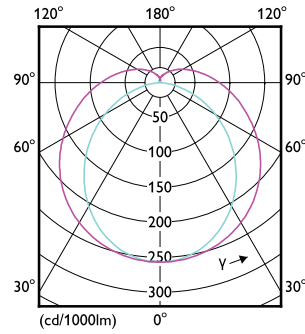

Order Code	Full Product Name	T-omgeving (max.)	T-omgeving (min.)	T-Case Maximum (Nom)	T-opslag (max.)	T-opslag (min.)
68708600	MASTER LEDtube 900mm HO 12W 840 T8	45 °C	-20 °C	50 °C	65 °C	-40 °C
68710900	MASTER LEDtube 900mm HO 12W 865 T8	45 °C	-20 °C	50 °C	65 °C	-40 °C
69747400	MASTER LEDtube 600mm HO 8W830 T8	35 °C	-20 °C	50 °C	65 °C	-40 °C
69749800	MASTER LEDtube 600mm HO 8W840 T8	35 °C	-20 °C	50 °C	65 °C	-40 °C
69751100	MASTER LEDtube 600mm HO 8W865 T8	35 °C	-20 °C	50 °C	65 °C	-40 °C
73150500	MASTER LEDtube 1200mm UE 14.5W 840 T8	35 °C	-20 °C	55 °C	65 °C	-40 °C
73152900	MASTER LEDtube 1200mm UE 14.5W 865 T8	35 °C	-20 °C	55 °C	65 °C	-40 °C
73154300	MASTER LEDtube 1500mm UE 21.5W 840 T8	35 °C	-20 °C	60 °C	65 °C	-40 °C
73156700	MASTER LEDtube 1500mm UE 21.5W 865 T8	35 °C	-20 °C	60 °C	65 °C	-40 °C
81965400	MASTER LEDtube Starter EMP GenII OP	-	-	-	-	-
59235600	MASTER LEDtube 1200mm HO 12.5W 830 T8	45 °C	-20 °C	50 °C	65 °C	-40 °C
59237000	MASTER LEDtube 1200mm HO 12.5W 840 T8	45 °C	-20 °C	50 °C	65 °C	-40 °C
59239400	MASTER LEDtube 1200mm HO 12.5W 865 T8	45 °C	-20 °C	50 °C	65 °C	-40 °C
59241700	MASTER LEDtube 1500mm HO 18.2W 830 T8	45 °C	-20 °C	55 °C	65 °C	-40 °C
59243100	MASTER LEDtube 1500mm HO 18.2W 840 T8	45 °C	-20 °C	55 °C	65 °C	-40 °C
59245500	MASTER LEDtube 1500mm HO 18.2W 865 T8	45 °C	-20 °C	55 °C	65 °C	-40 °C
64721600	MASTER LEDtube 1200mm UO 15.5W 830 T8	45 °C	-20 °C	55 °C	65 °C	-40 °C
64723000	MASTER LEDtube 1200mm UO 15.5W 840 T8	45 °C	-20 °C	55 °C	65 °C	-40 °C
64725400	MASTER LEDtube 1200mm UO 15.5W 865 T8	45 °C	-20 °C	55 °C	65 °C	-40 °C
64727800	MASTER LEDtube 1500mm UO 23W 830 T8	45 °C	-20 °C	60 °C	65 °C	-40 °C
64729200	MASTER LEDtube 1500mm UO 23W 840 T8	45 °C	-20 °C	60 °C	65 °C	-40 °C
64731500	MASTER LEDtube 1500mm UO 23W 865 T8	45 °C	-20 °C	60 °C	65 °C	-40 °C
73686600	MASTER LEDtube DC72-110V 1200mm 18W 840 T8	45 °C	-20 °C	55 °C	65 °C	-40 °C