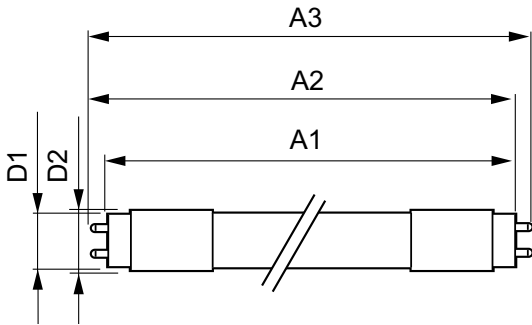

Versions

G13

G13

G13

G13

MASTER LEDtube (EM/MAINS)

Maatschets

Product	D1	D2	A1	A2	A3
MASTER LEDtube 600mm HO 8W865 T8	25,78 mm	28 mm	588,5 mm	595,5 mm	602,5 mm
MASTER LEDtube 600mm HO 8W830 T8	25,78 mm	28 mm	588,5 mm	595,5 mm	602,5 mm
MASTER LEDtube 900mm HO 12W 865 T8	25,78 mm	28 mm	893,3 mm	900,4 mm	907,5 mm
MASTER LEDtube 900mm HO 12W 840 T8	25,78 mm	28 mm	893,3 mm	900,4 mm	907,5 mm
MASTER LEDtube 600mm HO 8W840 T8	25,78 mm	28 mm	588,5 mm	595,5 mm	602,5 mm
MASTER LEDtube 1500mm UO 23W 865 T8	25,8 mm	28 mm	1498,7 mm	1505,8 mm	1512,9 mm
MASTER LEDtube 1200mm UO 15.5W 830 T8	25,8 mm	28 mm	1198,2 mm	1205,3 mm	1212,4 mm
MASTER LEDtube 1500mm UO 23W 830 T8	25,8 mm	28 mm	1498,7 mm	1505,8 mm	1512,9 mm
MASTER LEDtube 1200mm UO 15.5W 840 T8	25,8 mm	28 mm	1198,2 mm	1205,3 mm	1212,4 mm
MASTER LEDtube 1200mm UO 15.5W 865 T8	25,8 mm	28 mm	1198,2 mm	1205,3 mm	1212,4 mm
MASTER LEDtube 1500mm UO 23W 840 T8	25,8 mm	28 mm	1498,7 mm	1505,8 mm	1512,9 mm

Product	D1	D2	A1	A2	A3
MASTER LEDtube 1200mm UE 14.5W 840 T8	25,8 mm	28 mm	1198,2 mm	1205,3 mm	1212,4 mm
MASTER LEDtube 1500mm UE 21.5W 865 T8	25,8 mm	28 mm	1498,8 mm	1505,9 mm	1513 mm
MASTER LEDtube 1200mm UE 14.5W 865 T8	25,8 mm	28 mm	1198,2 mm	1205,3 mm	1212,4 mm
MASTER LEDtube 1500mm UE 21.5W 840 T8	25,8 mm	28 mm	1498,8 mm	1505,9 mm	1513 mm
MASTER LEDtube 1200mm HO 12.5W 865 T8	25,8 mm	28 mm	1198,2 mm	1205,3 mm	1212,4 mm
MASTER LEDtube 1200mm HO 12.5W 840 T8	25,8 mm	28 mm	1198,2 mm	1205,3 mm	1212,4 mm
MASTER LEDtube 1200mm HO 12.5W 830 T8	25,8 mm	28 mm	1198,2 mm	1205,3 mm	1212,4 mm
MASTER LEDtube 1500mm HO 18.2W 865 T8	25,8 mm	28 mm	1498,8 mm	1505,9 mm	1513 mm
MASTER LEDtube 1500mm HO 18.2W 840 T8	25,8 mm	28 mm	1498,8 mm	1505,9 mm	1513 mm
MASTER LEDtube 1500mm HO 18.2W 830 T8	25,8 mm	28 mm	1498,8 mm	1505,9 mm	1513 mm