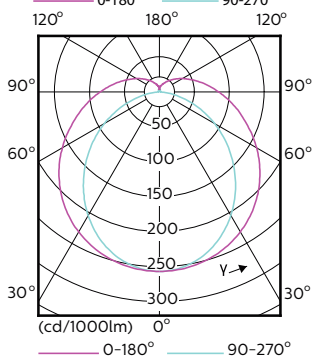

Order Code	Full Product Name	T-omgeving (max.)	T-omgeving (min.)	T-Case Maximum (Nom)	T-opslag (max.)	T-opslag (min.)
68708600	MASTER LEDtube 900mm HO 12W 840 T8	45 °C	-20 °C	50 °C	65 °C	-40 °C
68710900	MASTER LEDtube 900mm HO 12W 865 T8	45 °C	-20 °C	50 °C	65 °C	-40 °C
69747400	MASTER LEDtube 600mm HO 8W830 T8	35 °C	-20 °C	50 °C	65 °C	-40 °C
69749800	MASTER LEDtube 600mm HO 8W840 T8	35 °C	-20 °C	50 °C	65 °C	-40 °C
69751100	MASTER LEDtube 600mm HO 8W865 T8	35 °C	-20 °C	50 °C	65 °C	-40 °C
73150500	MASTER LEDtube 1200mm UE 14.5W 840 T8	35 °C	-20 °C	55 °C	65 °C	-40 °C
73152900	MASTER LEDtube 1200mm UE 14.5W 865 T8	35 °C	-20 °C	55 °C	65 °C	-40 °C
73154300	MASTER LEDtube 1500mm UE 21.5W 840 T8	35 °C	-20 °C	60 °C	65 °C	-40 °C
73156700	MASTER LEDtube 1500mm UE 21.5W 865 T8	35 °C	-20 °C	60 °C	65 °C	-40 °C
81965400	MASTER LEDtube Starter EMP GenII OP	-	-	-	-	-
59235600	MASTER LEDtube 1200mm HO 12.5W 830 T8	45 °C	-20 °C	50 °C	65 °C	-40 °C
59237000	MASTER LEDtube 1200mm HO 12.5W 840 T8	45 °C	-20 °C	50 °C	65 °C	-40 °C
59239400	MASTER LEDtube 1200mm HO 12.5W 865 T8	45 °C	-20 °C	50 °C	65 °C	-40 °C
59241700	MASTER LEDtube 1500mm HO 18.2W 830 T8	45 °C	-20 °C	55 °C	65 °C	-40 °C
59243100	MASTER LEDtube 1500mm HO 18.2W 840 T8	45 °C	-20 °C	55 °C	65 °C	-40 °C
59245500	MASTER LEDtube 1500mm HO 18.2W 865 T8	45 °C	-20 °C	55 °C	65 °C	-40 °C
64721600	MASTER LEDtube 1200mm UO 15.5W 830 T8	45 °C	-20 °C	55 °C	65 °C	-40 °C
64723000	MASTER LEDtube 1200mm UO 15.5W 840 T8	45 °C	-20 °C	55 °C	65 °C	-40 °C
64725400	MASTER LEDtube 1200mm UO 15.5W 865 T8	45 °C	-20 °C	55 °C	65 °C	-40 °C
64727800	MASTER LEDtube 1500mm UO 23W 830 T8	45 °C	-20 °C	60 °C	65 °C	-40 °C
64729200	MASTER LEDtube 1500mm UO 23W 840 T8	45 °C	-20 °C	60 °C	65 °C	-40 °C
64731500	MASTER LEDtube 1500mm UO 23W 865 T8	45 °C	-20 °C	60 °C	65 °C	-40 °C
73686600	MASTER LEDtube DC72-110V 1200mm 18W 840 T8	45 °C	-20 °C	55 °C	65 °C	-40 °C