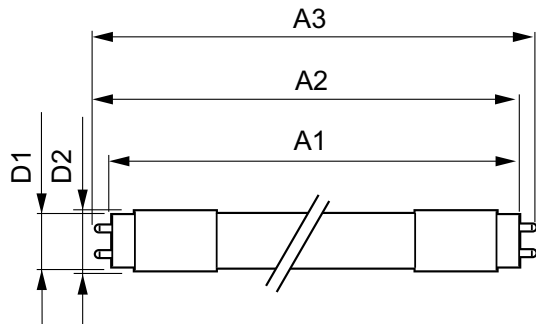

Versions

G13

G13

G13

G13

MASTER LEDtube (EM/MAINS)

Maatschets

Product	D1	D2	A1	A2	A3
MASTER LEDtube 600mm HO 8W865 T8	25,78 mm	28 mm	588,5 mm	595,5 mm	602,5 mm
MASTER LEDtube 600mm HO 8W830 T8	25,78 mm	28 mm	588,5 mm	595,5 mm	602,5 mm
MASTER LEDtube 900mm HO 12W 865 T8	25,78 mm	28 mm	893,3 mm	900,4 mm	907,5 mm
MASTER LEDtube 900mm HO 12W 840 T8	25,78 mm	28 mm	893,3 mm	900,4 mm	907,5 mm
MASTER LEDtube 600mm HO 8W840 T8	25,78 mm	28 mm	588,5 mm	595,5 mm	602,5 mm
MASTER LEDtube 1500mm UO 23W 865 T8	25,8 mm	28 mm	1498,7 mm	1505,8 mm	1512,9 mm
MASTER LEDtube 1200mm UO 15.5W 830 T8	25,8 mm	28 mm	1198,2 mm	1205,3 mm	1212,4 mm
MASTER LEDtube 1500mm UO 23W 830 T8	25,8 mm	28 mm	1498,7 mm	1505,8 mm	1512,9 mm
MASTER LEDtube 1200mm UO 15.5W 840 T8	25,8 mm	28 mm	1198,2 mm	1205,3 mm	1212,4 mm
MASTER LEDtube 1200mm UO 15.5W 865 T8	25,8 mm	28 mm	1198,2 mm	1205,3 mm	1212,4 mm
MASTER LEDtube 1500mm UO 23W 840 T8	25,8 mm	28 mm	1498,7 mm	1505,8 mm	1512,9 mm

Product	D1	D2	A1	A2	A3
MASTER LEDtube 1200mm UE 14.5W 840 T8	25,8 mm	28 mm	1198,2 mm	1205,3 mm	1212,4 mm
MASTER LEDtube 1500mm UE 21.5W 865 T8	25,8 mm	28 mm	1498,8 mm	1505,9 mm	1513 mm
MASTER LEDtube 1200mm UE 14.5W 865 T8	25,8 mm	28 mm	1198,2 mm	1205,3 mm	1212,4 mm
MASTER LEDtube 1500mm UE 21.5W 840 T8	25,8 mm	28 mm	1498,8 mm	1505,9 mm	1513 mm
MASTER LEDtube 1200mm HO 12.5W 865 T8	25,8 mm	28 mm	1198,2 mm	1205,3 mm	1212,4 mm
MASTER LEDtube 1200mm HO 12.5W 840 T8	25,8 mm	28 mm	1198,2 mm	1205,3 mm	1212,4 mm
MASTER LEDtube 1200mm HO 12.5W 830 T8	25,8 mm	28 mm	1198,2 mm	1205,3 mm	1212,4 mm
MASTER LEDtube 1500mm HO 18.2W 865 T8	25,8 mm	28 mm	1498,8 mm	1505,9 mm	1513 mm
MASTER LEDtube 1500mm HO 18.2W 840 T8	25,8 mm	28 mm	1498,8 mm	1505,9 mm	1513 mm
MASTER LEDtube 1500mm HO 18.2W 830 T8	25,8 mm	28 mm	1498,8 mm	1505,9 mm	1513 mm