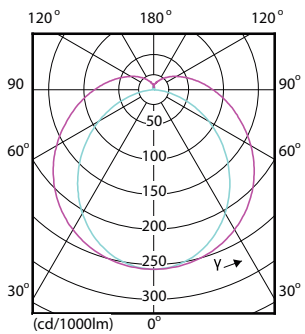

Order Code	Full Product Name	T-omgeving (max.)	T-omgeving (min.)	T-Case Maximum (Nom)	T-opslag (max.)	T-opslag (min.)
68708600	MASTER LEDtube 900mm HO 12W 840 T8	45 °C	-20 °C	50 °C	65 °C	-40 °C
68710900	MASTER LEDtube 900mm HO 12W 865 T8	45 °C	-20 °C	50 °C	65 °C	-40 °C
69747400	MASTER LEDtube 600mm HO 8W830 T8	35 °C	-20 °C	50 °C	65 °C	-40 °C
69749800	MASTER LEDtube 600mm HO 8W840 T8	35 °C	-20 °C	50 °C	65 °C	-40 °C
69751100	MASTER LEDtube 600mm HO 8W865 T8	35 °C	-20 °C	50 °C	65 °C	-40 °C
73150500	MASTER LEDtube 1200mm UE 14.5W 840 T8	35 °C	-20 °C	55 °C	65 °C	-40 °C
73152900	MASTER LEDtube 1200mm UE 14.5W 865 T8	35 °C	-20 °C	55 °C	65 °C	-40 °C
73154300	MASTER LEDtube 1500mm UE 21.5W 840 T8	35 °C	-20 °C	60 °C	65 °C	-40 °C
73156700	MASTER LEDtube 1500mm UE 21.5W 865 T8	35 °C	-20 °C	60 °C	65 °C	-40 °C
81965400	MASTER LEDtube Starter EMP GenII OP	-	-	-	-	-
59235600	MASTER LEDtube 1200mm HO 12.5W 830 T8	45 °C	-20 °C	50 °C	65 °C	-40 °C
59237000	MASTER LEDtube 1200mm HO 12.5W 840 T8	45 °C	-20 °C	50 °C	65 °C	-40 °C
59239400	MASTER LEDtube 1200mm HO 12.5W 865 T8	45 °C	-20 °C	50 °C	65 °C	-40 °C
59241700	MASTER LEDtube 1500mm HO 18.2W 830 T8	45 °C	-20 °C	55 °C	65 °C	-40 °C
59243100	MASTER LEDtube 1500mm HO 18.2W 840 T8	45 °C	-20 °C	55 °C	65 °C	-40 °C
59245500	MASTER LEDtube 1500mm HO 18.2W 865 T8	45 °C	-20 °C	55 °C	65 °C	-40 °C
64721600	MASTER LEDtube 1200mm UO 15.5W 830 T8	45 °C	-20 °C	55 °C	65 °C	-40 °C
64723000	MASTER LEDtube 1200mm UO 15.5W 840 T8	45 °C	-20 °C	55 °C	65 °C	-40 °C
64725400	MASTER LEDtube 1200mm UO 15.5W 865 T8	45 °C	-20 °C	55 °C	65 °C	-40 °C
64727800	MASTER LEDtube 1500mm UO 23W 830 T8	45 °C	-20 °C	60 °C	65 °C	-40 °C
64729200	MASTER LEDtube 1500mm UO 23W 840 T8	45 °C	-20 °C	60 °C	65 °C	-40 °C
64731500	MASTER LEDtube 1500mm UO 23W 865 T8	45 °C	-20 °C	60 °C	65 °C	-40 °C
73686600	MASTER LEDtube DC72-110V 1200mm 18W 840 T8	45 °C	-20 °C	55 °C	65 °C	-40 °C