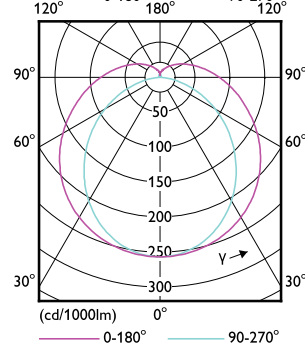

Order Code	Full Product Name	T-omgeving (max.)	T-omgeving (min.)	T-Case Maximum (Nom)	T-opslag (max.)	T-opslag (min.)
68708600	MASTER LEDtube 900mm HO 12W 840 T8	45 °C	-20 °C	50 °C	65 °C	-40 °C
68710900	MASTER LEDtube 900mm HO 12W 865 T8	45 °C	-20 °C	50 °C	65 °C	-40 °C
69747400	MASTER LEDtube 600mm HO 8W830 T8	35 °C	-20 °C	50 °C	65 °C	-40 °C
69749800	MASTER LEDtube 600mm HO 8W840 T8	35 °C	-20 °C	50 °C	65 °C	-40 °C
69751100	MASTER LEDtube 600mm HO 8W865 T8	35 °C	-20 °C	50 °C	65 °C	-40 °C
73150500	MASTER LEDtube 1200mm UE 14.5W 840 T8	35 °C	-20 °C	55 °C	65 °C	-40 °C
73152900	MASTER LEDtube 1200mm UE 14.5W 865 T8	35 °C	-20 °C	55 °C	65 °C	-40 °C
73154300	MASTER LEDtube 1500mm UE 21.5W 840 T8	35 °C	-20 °C	60 °C	65 °C	-40 °C
73156700	MASTER LEDtube 1500mm UE 21.5W 865 T8	35 °C	-20 °C	60 °C	65 °C	-40 °C
81965400	MASTER LEDtube Starter EMP GenII OP	-	-	-	-	-
59235600	MASTER LEDtube 1200mm HO 12.5W 830 T8	45 °C	-20 °C	50 °C	65 °C	-40 °C
59237000	MASTER LEDtube 1200mm HO 12.5W 840 T8	45 °C	-20 °C	50 °C	65 °C	-40 °C
59239400	MASTER LEDtube 1200mm HO 12.5W 865 T8	45 °C	-20 °C	50 °C	65 °C	-40 °C
59241700	MASTER LEDtube 1500mm HO 18.2W 830 T8	45 °C	-20 °C	55 °C	65 °C	-40 °C
59243100	MASTER LEDtube 1500mm HO 18.2W 840 T8	45 °C	-20 °C	55 °C	65 °C	-40 °C
59245500	MASTER LEDtube 1500mm HO 18.2W 865 T8	45 °C	-20 °C	55 °C	65 °C	-40 °C
64721600	MASTER LEDtube 1200mm UO 15.5W 830 T8	45 °C	-20 °C	55 °C	65 °C	-40 °C
64723000	MASTER LEDtube 1200mm UO 15.5W 840 T8	45 °C	-20 °C	55 °C	65 °C	-40 °C
64725400	MASTER LEDtube 1200mm UO 15.5W 865 T8	45 °C	-20 °C	55 °C	65 °C	-40 °C
64727800	MASTER LEDtube 1500mm UO 23W 830 T8	45 °C	-20 °C	60 °C	65 °C	-40 °C
64729200	MASTER LEDtube 1500mm UO 23W 840 T8	45 °C	-20 °C	60 °C	65 °C	-40 °C
64731500	MASTER LEDtube 1500mm UO 23W 865 T8	45 °C	-20 °C	60 °C	65 °C	-40 °C
73686600	MASTER LEDtube DC72-110V 1200mm 18W 840 T8	45 °C	-20 °C	55 °C	65 °C	-40 °C