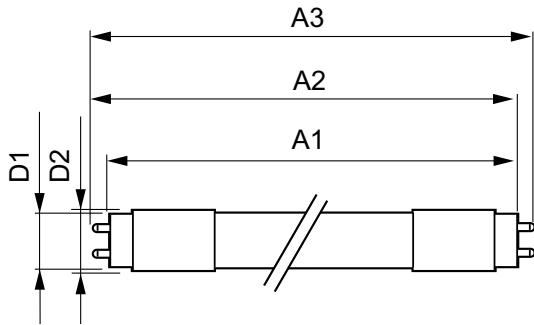

Versions

MASTER LEDtube (EM/MAINS)

Maatschets

Product	D1	D2	A1	A2	A3
MASTER LEDtube 900mm HO 12W 865 T8	25,78 mm	28 mm	893,3 mm	900,4 mm	907,5 mm
MASTER LEDtube 600mm HO 8W830 T8	25,78 mm	28 mm	588,5 mm	595,5 mm	602,5 mm
MASTER LEDtube 600mm HO 8W865 T8	25,78 mm	28 mm	588,5 mm	595,5 mm	602,5 mm
MASTER LEDtube 1500mm UO 23W 840 T8	25,8 mm	28 mm	1498,7 mm	1505,8 mm	1512,9 mm
MASTER LEDtube 1200mm UO 15.5W 865 T8	25,8 mm	28 mm	1198,2 mm	1205,3 mm	1212,4 mm
MASTER LEDtube 1200mm UO 15.5W 840 T8	25,8 mm	28 mm	1198,2 mm	1205,3 mm	1212,4 mm
MASTER LEDtube 1500mm UO 23W 830 T8	25,8 mm	28 mm	1498,7 mm	1505,8 mm	1512,9 mm
MASTER LEDtube 1200mm UO 15.5W 830 T8	25,8 mm	28 mm	1198,2 mm	1205,3 mm	1212,4 mm
MASTER LEDtube 1500mm UO 23W 865 T8	25,8 mm	28 mm	1498,7 mm	1505,8 mm	1512,9 mm
MASTER LEDtube Sensor 1500mm HO 24W865 T8	25,8 mm	28 mm	1500 mm	1507,1 mm	1514,2 mm
MASTER LEDtube Sensor 1200mm HO 16.5W865 T8	25,8 mm	28 mm	1199,4 mm	1206,5 mm	1213,6 mm
MASTER LEDtube Sensor 1200mm HO 16.5W840 T8	25,8 mm	28 mm	1199,4 mm	1206,5 mm	1213,6 mm
MASTER LEDtube Sensor 1500mm HO 24W840 T8	25,8 mm	28 mm	1500 mm	1507,1 mm	1514,2 mm
MASTER LEDtube 600mm HO 8W840 T8	25,78 mm	28 mm	588,5 mm	595,5 mm	602,5 mm
MASTER LEDtube 900mm HO 12W 840 T8	25,78 mm	28 mm	893,3 mm	900,4 mm	907,5 mm