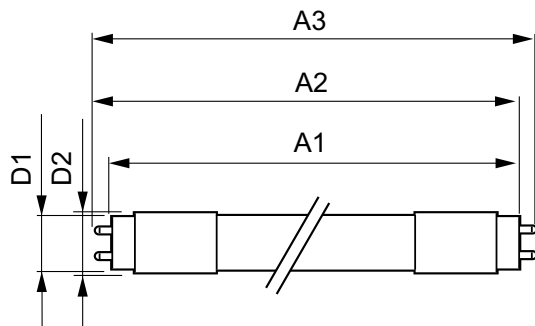

MASTER LEDtube (EM/MAINS)

Maatschets

Product	D1	D2	C1
MASTER LEDtube Starter EMP GenII OP	3 mm	21,5 mm	34,5 mm

Product	D1	D2	A1	A2	A3
MASTER LEDtube 1500mm HO 18.2W 830 T8	25,8 mm	28 mm	1498,8 mm	1505,9 mm	1513 mm
MASTER LEDtube 1500mm HO 18.2W 840 T8	25,8 mm	28 mm	1498,8 mm	1505,9 mm	1513 mm
MASTER LEDtube 1500mm HO 18.2W 865 T8	25,8 mm	28 mm	1498,8 mm	1505,9 mm	1513 mm
MASTER LEDtube 1200mm HO 12.5W 830 T8	25,8 mm	28 mm	1198,2 mm	1205,3 mm	1212,4 mm
MASTER LEDtube 1200mm HO 12.5W 840 T8	25,8 mm	28 mm	1198,2 mm	1205,3 mm	1212,4 mm
MASTER LEDtube 1200mm HO 12.5W 865 T8	25,8 mm	28 mm	1198,2 mm	1205,3 mm	1212,4 mm
MASTER LEDtube 900mm 8.5W833 T8 FOOD	25,7 mm	28 mm	893,3 mm	900,4 mm	907,5 mm
MASTER LEDtube 1200mm 12W833 T8 FOOD	25,7 mm	28 mm	1198,2 mm	1205,3 mm	1212,4 mm
MASTER LEDtube 1500mm 20W833 T8 FOOD	25,7 mm	28 mm	1500 mm	1507,1 mm	1514,2 mm
MASTER LEDtube 1500mm UE 21.5W 840 T8	25,8 mm	28 mm	1498,8 mm	1505,9 mm	1513 mm
MASTER LEDtube 1200mm UE 14.5W 865 T8	25,8 mm	28 mm	1198,2 mm	1205,3 mm	1212,4 mm
MASTER LEDtube 1500mm UE 21.5W 865 T8	25,8 mm	28 mm	1498,8 mm	1505,9 mm	1513 mm
MASTER LEDtube 1200mm UE 14.5W 840 T8	25,8 mm	28 mm	1198,2 mm	1205,3 mm	1212,4 mm

Goedkeuring en Toepassing