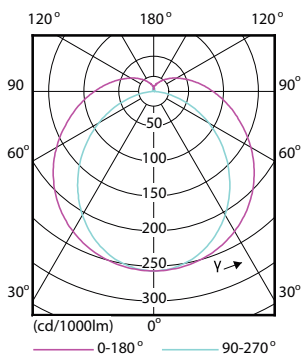

Order Code	Full Product Name	T-omgeving (max.)	T-omgeving (min.)	T-Case Maximum (Nom)	T-opslag (max.)	T-opslag (min.)
68708600	MASTER LEDtube 900mm HO 12W 840 T8	45 °C	-20 °C	50 °C	65 °C	-40 °C
68710900	MASTER LEDtube 900mm HO 12W 865 T8	45 °C	-20 °C	50 °C	65 °C	-40 °C
69747400	MASTER LEDtube 600mm HO 8W830 T8	35 °C	-20 °C	50 °C	65 °C	-40 °C
69749800	MASTER LEDtube 600mm HO 8W840 T8	35 °C	-20 °C	50 °C	65 °C	-40 °C
69751100	MASTER LEDtube 600mm HO 8W865 T8	35 °C	-20 °C	50 °C	65 °C	-40 °C
76393300	MASTER LEDtube 1200mm 12W833 T8 FOOD	45 °C	-20 °C	45 °C	65 °C	-40 °C
73150500	MASTER LEDtube 1200mm UE 14.5W 840 T8	35 °C	-20 °C	55 °C	65 °C	-40 °C
73152900	MASTER LEDtube 1200mm UE 14.5W 865 T8	35 °C	-20 °C	55 °C	65 °C	-40 °C
73154300	MASTER LEDtube 1500mm UE 21.5W 840 T8	35 °C	-20 °C	60 °C	65 °C	-40 °C
73156700	MASTER LEDtube 1500mm UE 21.5W 865 T8	35 °C	-20 °C	60 °C	65 °C	-40 °C
81965400	MASTER LEDtube Starter EMP GenII OP	-	-	-	-	-
76391900	MASTER LEDtube 900mm 8.5W833 T8 FOOD	45 °C	-20 °C	45 °C	65 °C	-40 °C
76395700	MASTER LEDtube 1500mm 20W833 T8 FOOD	45 °C	-20 °C	50 °C	65 °C	-40 °C
80602900	MASTER LEDtube Sensor 1200mm HO 16.5W840 T8	45 °C	-20 °C	55 °C	65 °C	-40 °C
80604300	MASTER LEDtube Sensor 1200mm HO 16.5W865 T8	45 °C	-20 °C	55 °C	65 °C	-40 °C
80606700	MASTER LEDtube Sensor 1500mm HO 24W840 T8	45 °C	-20 °C	60 °C	65 °C	-40 °C
80608100	MASTER LEDtube Sensor 1500mm HO 24W865 T8	45 °C	-20 °C	60 °C	65 °C	-40 °C
59235600	MASTER LEDtube 1200mm HO 12.5W 830 T8	45 °C	-20 °C	50 °C	65 °C	-40 °C
59237000	MASTER LEDtube 1200mm HO 12.5W 840 T8	45 °C	-20 °C	50 °C	65 °C	-40 °C
59239400	MASTER LEDtube 1200mm HO 12.5W 865 T8	45 °C	-20 °C	50 °C	65 °C	-40 °C
59241700	MASTER LEDtube 1500mm HO 18.2W 830 T8	45 °C	-20 °C	55 °C	65 °C	-40 °C
59243100	MASTER LEDtube 1500mm HO 18.2W 840 T8	45 °C	-20 °C	55 °C	65 °C	-40 °C
59245500	MASTER LEDtube 1500mm HO 18.2W 865 T8	45 °C	-20 °C	55 °C	65 °C	-40 °C
64721600	MASTER LEDtube 1200mm UO 15.5W 830 T8	45 °C	-20 °C	55 °C	65 °C	-40 °C
64723000	MASTER LEDtube 1200mm UO 15.5W 840 T8	45 °C	-20 °C	55 °C	65 °C	-40 °C
64725400	MASTER LEDtube 1200mm UO 15.5W 865 T8	45 °C	-20 °C	55 °C	65 °C	-40 °C
64727800	MASTER LEDtube 1500mm UO 23W 830 T8	45 °C	-20 °C	60 °C	65 °C	-40 °C
64729200	MASTER LEDtube 1500mm UO 23W 840 T8	45 °C	-20 °C	60 °C	65 °C	-40 °C
64731500	MASTER LEDtube 1500mm UO 23W 865 T8	45 °C	-20 °C	60 °C	65 °C	-40 °C
73686600	MASTER LEDtube DC72-110V 1200mm 18W 840 T8	45 °C	-20 °C	55 °C	65 °C	-40 °C