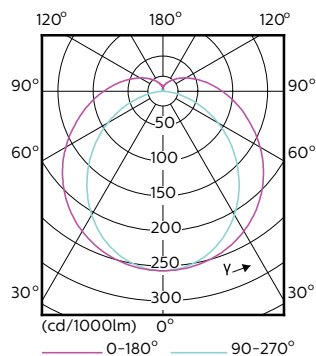

Order Code	Full Product Name	T-omgeving (max.)	T-omgeving (min.)	T-Case Maximum (Nom)	T-opslag (max.)	T-opslag (min.)
68708600	MASTER LEDtube 900mm HO 12W 840 T8	45 °C	-20 °C	50 °C	65 °C	-40 °C
68710900	MASTER LEDtube 900mm HO 12W 865 T8	45 °C	-20 °C	50 °C	65 °C	-40 °C
69747400	MASTER LEDtube 600mm HO 8W830 T8	35 °C	-20 °C	50 °C	65 °C	-40 °C
69749800	MASTER LEDtube 600mm HO 8W840 T8	35 °C	-20 °C	50 °C	65 °C	-40 °C
69751100	MASTER LEDtube 600mm HO 8W865 T8	35 °C	-20 °C	50 °C	65 °C	-40 °C
76393300	MASTER LEDtube 1200mm 12W833 T8 FOOD	45 °C	-20 °C	45 °C	65 °C	-40 °C
73150500	MASTER LEDtube 1200mm UE 14.5W 840 T8	35 °C	-20 °C	55 °C	65 °C	-40 °C
73152900	MASTER LEDtube 1200mm UE 14.5W 865 T8	35 °C	-20 °C	55 °C	65 °C	-40 °C
73154300	MASTER LEDtube 1500mm UE 21.5W 840 T8	35 °C	-20 °C	60 °C	65 °C	-40 °C
73156700	MASTER LEDtube 1500mm UE 21.5W 865 T8	35 °C	-20 °C	60 °C	65 °C	-40 °C
81965400	MASTER LEDtube Starter EMP GenII OP	-	-	-	-	-
76391900	MASTER LEDtube 900mm 8.5W833 T8 FOOD	45 °C	-20 °C	45 °C	65 °C	-40 °C
76395700	MASTER LEDtube 1500mm 20W833 T8 FOOD	45 °C	-20 °C	50 °C	65 °C	-40 °C
80602900	MASTER LEDtube Sensor 1200mm HO 16.5W840 T8	45 °C	-20 °C	55 °C	65 °C	-40 °C
80604300	MASTER LEDtube Sensor 1200mm HO 16.5W865 T8	45 °C	-20 °C	55 °C	65 °C	-40 °C
80606700	MASTER LEDtube Sensor 1500mm HO 24W840 T8	45 °C	-20 °C	60 °C	65 °C	-40 °C
80608100	MASTER LEDtube Sensor 1500mm HO 24W865 T8	45 °C	-20 °C	60 °C	65 °C	-40 °C
59235600	MASTER LEDtube 1200mm HO 12.5W 830 T8	45 °C	-20 °C	50 °C	65 °C	-40 °C
59237000	MASTER LEDtube 1200mm HO 12.5W 840 T8	45 °C	-20 °C	50 °C	65 °C	-40 °C
59239400	MASTER LEDtube 1200mm HO 12.5W 865 T8	45 °C	-20 °C	50 °C	65 °C	-40 °C
59241700	MASTER LEDtube 1500mm HO 18.2W 830 T8	45 °C	-20 °C	55 °C	65 °C	-40 °C
59243100	MASTER LEDtube 1500mm HO 18.2W 840 T8	45 °C	-20 °C	55 °C	65 °C	-40 °C
59245500	MASTER LEDtube 1500mm HO 18.2W 865 T8	45 °C	-20 °C	55 °C	65 °C	-40 °C
64721600	MASTER LEDtube 1200mm UO 15.5W 830 T8	45 °C	-20 °C	55 °C	65 °C	-40 °C
64723000	MASTER LEDtube 1200mm UO 15.5W 840 T8	45 °C	-20 °C	55 °C	65 °C	-40 °C
64725400	MASTER LEDtube 1200mm UO 15.5W 865 T8	45 °C	-20 °C	55 °C	65 °C	-40 °C
64727800	MASTER LEDtube 1500mm UO 23W 830 T8	45 °C	-20 °C	60 °C	65 °C	-40 °C
64729200	MASTER LEDtube 1500mm UO 23W 840 T8	45 °C	-20 °C	60 °C	65 °C	-40 °C
64731500	MASTER LEDtube 1500mm UO 23W 865 T8	45 °C	-20 °C	60 °C	65 °C	-40 °C
73686600	MASTER LEDtube DC72-110V 1200mm 18W 840 T8	45 °C	-20 °C	55 °C	65 °C	-40 °C