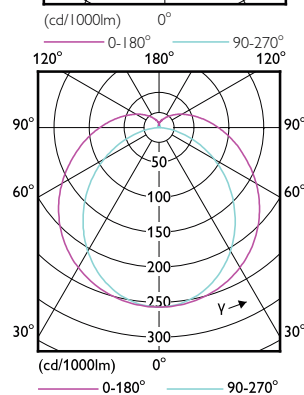

MASTER LEDtube EM/Mains

Order Code	Full Product Name	Temperatura otoczenia (Max)	Temperatura otoczenia (Min)	Maksymalna temperatura obudowy (Nom)	Temperatura przechowywania (Max)	Temperatura przechowywania (Min)
80608100	MAS LEDtube Sensor 1500mm HO 24W865 T8	45 °C	-20 °C	60 °C	65 °C	-40 °C
59235600	MAS LEDtube 1200mm HO 12.5W 830 T8	45 °C	-20 °C	50 °C	65 °C	-40 °C
59237000	MAS LEDtube 1200mm HO 12.5W 840 T8	45 °C	-20 °C	50 °C	65 °C	-40 °C
59239400	MAS LEDtube 1200mm HO 12.5W 865 T8	45 °C	-20 °C	50 °C	65 °C	-40 °C
59241700	MAS LEDtube 1500mm HO 18.2W 830 T8	45 °C	-20 °C	55 °C	65 °C	-40 °C
59243100	MAS LEDtube 1500mm HO 18.2W 840 T8	45 °C	-20 °C	55 °C	65 °C	-40 °C
59245500	MAS LEDtube 1500mm HO 18.2W 865 T8	45 °C	-20 °C	55 °C	65 °C	-40 °C
59506700	MAS LEDtube 1200mm UO 16W 840 T8 G	45 °C	-20 °C	55 °C	65 °C	-40 °C
59508100	MAS LEDtube 1200mm UO 16W 865 T8 G	45 °C	-20 °C	55 °C	65 °C	-40 °C
59510400	MAS LEDtube 1500mm UO 24W 830 T8 G	45 °C	-20 °C	60 °C	65 °C	-40 °C
59512800	MAS LEDtube 1500mm UO 24W 840 T8 G	45 °C	-20 °C	60 °C	65 °C	-40 °C
	G					
59514200	MAS LEDtube 1500mm UO 24W 865 T8 G	45 °C	-20 °C	60 °C	65 °C	-40 °C