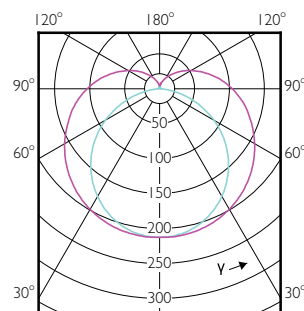

MASTER LEDtube EM/Mains

Order Code	Full Product Name	Temperatura otoczenia (Max)	Temperatura otoczenia (Min)	Maksymalna temperatura obudowy (Nom)	Temperatura przechowywania (Max)	Temperatura przechowywania (Min)
80608100	MAS LEDtube Sensor 1500mm HO 24W865 T8	45 °C	-20 °C	60 °C	65 °C	-40 °C
59235600	MAS LEDtube 1200mm HO 12.5W 830 T8	45 °C	-20 °C	50 °C	65 °C	-40 °C
59237000	MAS LEDtube 1200mm HO 12.5W 840 T8	45 °C	-20 °C	50 °C	65 °C	-40 °C
59239400	MAS LEDtube 1200mm HO 12.5W 865 T8	45 °C	-20 °C	50 °C	65 °C	-40 °C
59241700	MAS LEDtube 1500mm HO 18.2W 830 T8	45 °C	-20 °C	55 °C	65 °C	-40 °C
59243100	MAS LEDtube 1500mm HO 18.2W 840 T8	45 °C	-20 °C	55 °C	65 °C	-40 °C
59245500	MAS LEDtube 1500mm HO 18.2W 865 T8	45 °C	-20 °C	55 °C	65 °C	-40 °C
59506700	MAS LEDtube 1200mm UO 16W 840 T8 G	45 °C	-20 °C	55 °C	65 °C	-40 °C
59508100	MAS LEDtube 1200mm UO 16W 865 T8 G	45 °C	-20 °C	55 °C	65 °C	-40 °C
59510400	MAS LEDtube 1500mm UO 24W 830 T8 G	45 °C	-20 °C	60 °C	65 °C	-40 °C
59512800	MAS LEDtube 1500mm UO 24W 840 T8 G	45 °C	-20 °C	60 °C	65 °C	-40 °C
	G					
59514200	MAS LEDtube 1500mm UO 24W 865 T8 G	45 °C	-20 °C	60 °C	65 °C	-40 °C