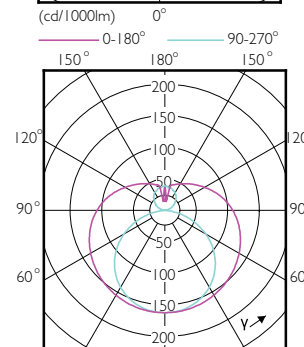

MASTER LEDtube EM/Mains

Order Code	Full Product Name	Temperatura otoczenia (Max)	Temperatura otoczenia (Min)	Maksymalna temperatura obudowy (Nom)	Temperatura przechowywania (Max)	Temperatura przechowywania (Min)
80608100	MAS LEDtube Sensor 1500mm HO 24W865 T8	45 °C	-20 °C	60 °C	65 °C	-40 °C
59235600	MAS LEDtube 1200mm HO 12.5W 830 T8	45 °C	-20 °C	50 °C	65 °C	-40 °C
59237000	MAS LEDtube 1200mm HO 12.5W 840 T8	45 °C	-20 °C	50 °C	65 °C	-40 °C
59239400	MAS LEDtube 1200mm HO 12.5W 865 T8	45 °C	-20 °C	50 °C	65 °C	-40 °C
59241700	MAS LEDtube 1500mm HO 18.2W 830 T8	45 °C	-20 °C	55 °C	65 °C	-40 °C
59243100	MAS LEDtube 1500mm HO 18.2W 840 T8	45 °C	-20 °C	55 °C	65 °C	-40 °C
59245500	MAS LEDtube 1500mm HO 18.2W 865 T8	45 °C	-20 °C	55 °C	65 °C	-40 °C
59506700	MAS LEDtube 1200mm UO 16W 840 T8 G	45 °C	-20 °C	55 °C	65 °C	-40 °C
59508100	MAS LEDtube 1200mm UO 16W 865 T8 G	45 °C	-20 °C	55 °C	65 °C	-40 °C
59510400	MAS LEDtube 1500mm UO 24W 830 T8 G	45 °C	-20 °C	60 °C	65 °C	-40 °C
59512800	MAS LEDtube 1500mm UO 24W 840 T8 G	45 °C	-20 °C	60 °C	65 °C	-40 °C
	G					
59514200	MAS LEDtube 1500mm UO 24W 865 T8 G	45 °C	-20 °C	60 °C	65 °C	-40 °C