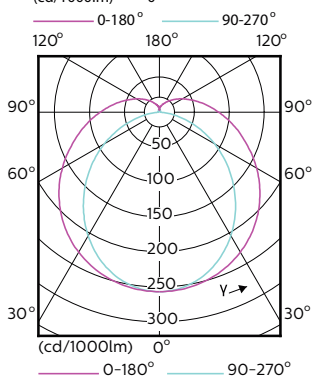

MASTER LEDtube EM/Mains

Order Code	Full Product Name	Temperatura otoczenia (Max)	Temperatura otoczenia (Min)	Maksymalna temperatura obudowy (Nom)	Temperatura przechowywania (Max)	Temperatura przechowywania (Min)
80608100	MAS LEDtube Sensor 1500mm HO 24W865 T8	45 °C	-20 °C	60 °C	65 °C	-40 °C
59235600	MAS LEDtube 1200mm HO 12.5W 830 T8	45 °C	-20 °C	50 °C	65 °C	-40 °C
59237000	MAS LEDtube 1200mm HO 12.5W 840 T8	45 °C	-20 °C	50 °C	65 °C	-40 °C
59239400	MAS LEDtube 1200mm HO 12.5W 865 T8	45 °C	-20 °C	50 °C	65 °C	-40 °C
59241700	MAS LEDtube 1500mm HO 18.2W 830 T8	45 °C	-20 °C	55 °C	65 °C	-40 °C
59243100	MAS LEDtube 1500mm HO 18.2W 840 T8	45 °C	-20 °C	55 °C	65 °C	-40 °C
59245500	MAS LEDtube 1500mm HO 18.2W 865 T8	45 °C	-20 °C	55 °C	65 °C	-40 °C
59506700	MAS LEDtube 1200mm UO 16W 840 T8 G	45 °C	-20 °C	55 °C	65 °C	-40 °C
59508100	MAS LEDtube 1200mm UO 16W 865 T8 G	45 °C	-20 °C	55 °C	65 °C	-40 °C
59510400	MAS LEDtube 1500mm UO 24W 830 T8 G	45 °C	-20 °C	60 °C	65 °C	-40 °C
59512800	MAS LEDtube 1500mm UO 24W 840 T8 G	45 °C	-20 °C	60 °C	65 °C	-40 °C
	G					
59514200	MAS LEDtube 1500mm UO 24W 865 T8 G	45 °C	-20 °C	60 °C	65 °C	-40 °C