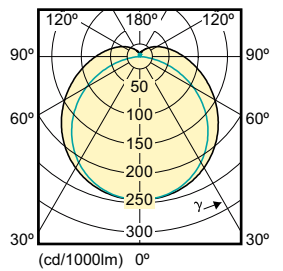

MASTER LEDtube EM/Mains

Order Code	Full Product Name	Temperatura otoczenia (Max)	Temperatura otoczenia (Min)	Maksymalna temperatura obudowy (Nom)	Temperatura przechowywania (Max)	Temperatura przechowywania (Min)
80608100	MAS LEDtube Sensor 1500mm HO 24W865 T8	45 °C	-20 °C	60 °C	65 °C	-40 °C
59235600	MAS LEDtube 1200mm HO 12.5W 830 T8	45 °C	-20 °C	50 °C	65 °C	-40 °C
59237000	MAS LEDtube 1200mm HO 12.5W 840 T8	45 °C	-20 °C	50 °C	65 °C	-40 °C
59239400	MAS LEDtube 1200mm HO 12.5W 865 T8	45 °C	-20 °C	50 °C	65 °C	-40 °C
59241700	MAS LEDtube 1500mm HO 18.2W 830 T8	45 °C	-20 °C	55 °C	65 °C	-40 °C
59243100	MAS LEDtube 1500mm HO 18.2W 840 T8	45 °C	-20 °C	55 °C	65 °C	-40 °C
59245500	MAS LEDtube 1500mm HO 18.2W 865 T8	45 °C	-20 °C	55 °C	65 °C	-40 °C
59506700	MAS LEDtube 1200mm UO 16W 840 T8 G	45 °C	-20 °C	55 °C	65 °C	-40 °C
59508100	MAS LEDtube 1200mm UO 16W 865 T8 G	45 °C	-20 °C	55 °C	65 °C	-40 °C
59510400	MAS LEDtube 1500mm UO 24W 830 T8 G	45 °C	-20 °C	60 °C	65 °C	-40 °C
59512800	MAS LEDtube 1500mm UO 24W 840 T8 G	45 °C	-20 °C	60 °C	65 °C	-40 °C
	G					
59514200	MAS LEDtube 1500mm UO 24W 865 T8 G	45 °C	-20 °C	60 °C	65 °C	-40 °C