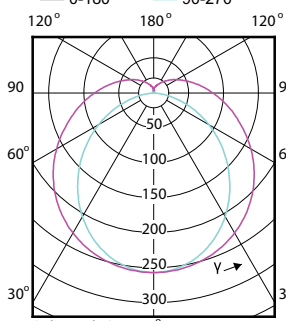

MASTER LEDtube EM/Mains

Order Code	Full Product Name	Temperatura otoczenia (Max)	Temperatura otoczenia (Min)	Maksymalna temperatura obudowy (Nom)	Temperatura przechowywania (Max)	Temperatura przechowywania (Min)
80608100	MAS LEDtube Sensor 1500mm HO 24W865 T8	45 °C	-20 °C	60 °C	65 °C	-40 °C
59235600	MAS LEDtube 1200mm HO 12.5W 830 T8	45 °C	-20 °C	50 °C	65 °C	-40 °C
59237000	MAS LEDtube 1200mm HO 12.5W 840 T8	45 °C	-20 °C	50 °C	65 °C	-40 °C
59239400	MAS LEDtube 1200mm HO 12.5W 865 T8	45 °C	-20 °C	50 °C	65 °C	-40 °C
59241700	MAS LEDtube 1500mm HO 18.2W 830 T8	45 °C	-20 °C	55 °C	65 °C	-40 °C
59243100	MAS LEDtube 1500mm HO 18.2W 840 T8	45 °C	-20 °C	55 °C	65 °C	-40 °C
59245500	MAS LEDtube 1500mm HO 18.2W 865 T8	45 °C	-20 °C	55 °C	65 °C	-40 °C
59506700	MAS LEDtube 1200mm UO 16W 840 T8 G	45 °C	-20 °C	55 °C	65 °C	-40 °C
59508100	MAS LEDtube 1200mm UO 16W 865 T8 G	45 °C	-20 °C	55 °C	65 °C	-40 °C
59510400	MAS LEDtube 1500mm UO 24W 830 T8 G	45 °C	-20 °C	60 °C	65 °C	-40 °C
59512800	MAS LEDtube 1500mm UO 24W 840 T8 G	45 °C	-20 °C	60 °C	65 °C	-40 °C
	G					
59514200	MAS LEDtube 1500mm UO 24W 865 T8 G	45 °C	-20 °C	60 °C	65 °C	-40 °C