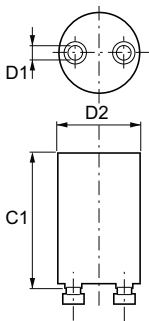

MASTER LEDtube EM/Mains

Rysunki techniczne

Product	D1	D2	A1	A2	A3
MAS LEDtube 1500mm UO 24W 840 T8 G	25,8 mm	28 mm	1498,7 mm	1505,8 mm	1512,9 mm
MAS LEDtube 1200mm UO 16W 840 T8 G	25,8 mm	28 mm	1198,2 mm	1205,3 mm	1212,4 mm
MAS LEDtube 1200mm HO 12.5W 840 T8	25,8 mm	28 mm	1198,2 mm	1205,3 mm	1212,4 mm
MAS LEDtube 1200mm HO 12.5W 830 T8	25,8 mm	28 mm	1198,2 mm	1205,3 mm	1212,4 mm
MAS LEDtube 1200mm UO 16W 865 T8 G	25,8 mm	28 mm	1198,2 mm	1205,3 mm	1212,4 mm
MAS LEDtube 1500mm HO 18.2W 865 T8	25,8 mm	28 mm	1498,8 mm	1505,9 mm	1513 mm
MAS LEDtube 1500mm HO 18.2W 840 T8	25,8 mm	28 mm	1498,8 mm	1505,9 mm	1513 mm
MAS LEDtube 1500mm HO 18.2W 830 T8	25,8 mm	28 mm	1498,8 mm	1505,9 mm	1513 mm
MAS LEDtube 1500mm UO 24W 830 T8 G	25,8 mm	28 mm	1498,7 mm	1505,8 mm	1512,9 mm
MAS LEDtube 1500mm UO 24W 865 T8 G	25,8 mm	28 mm	1498,7 mm	1505,8 mm	1512,9 mm
MAS LEDtube 1200mm UE 14.5W 840 T8	25,8 mm	28 mm	1198,2 mm	1205,3 mm	1212,4 mm
MAS LEDtube 1500mm UE 21.5W 865 T8	25,8 mm	28 mm	1498,8 mm	1505,9 mm	1513 mm
MAS LEDtube 1200mm UE 14.5W 865 T8	25,8 mm	28 mm	1198,2 mm	1205,3 mm	1212,4 mm
MAS LEDtube 1500mm UE 21.5W 840 T8	25,8 mm	28 mm	1498,8 mm	1505,9 mm	1513 mm
MAS LEDtube 1500mm 20W833 T8 FOOD	25,7 mm	28 mm	1500 mm	1507,1 mm	1514,2 mm
MAS LEDtube 1200mm 12W833 T8 FOOD	25,7 mm	28 mm	1198,2 mm	1205,3 mm	1212,4 mm
MAS LEDtube 900mm 8.5W833 T8 FOOD	25,7 mm	28 mm	893,3 mm	900,4 mm	907,5 mm
MAS LEDtube 1200mm HO 12.5W 865 T8	25,8 mm	28 mm	1198,2 mm	1205,3 mm	1212,4 mm

Product	D1	D2	C1
MASTER LEDtube Starter EMP GenII OP	3 mm	21,5 mm	34,5 mm