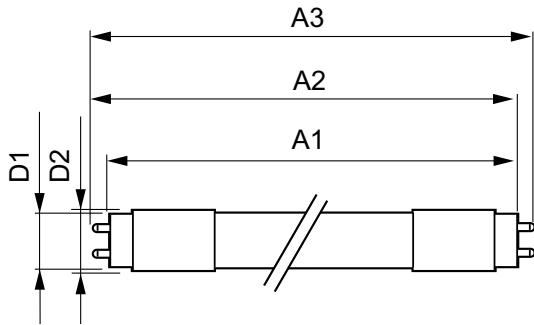

Product	D1	D2	A1	A2	A3
MAS LEDtube 1500mm UO 24W 840 T8 G	25,8 mm	28 mm	1498,7 mm	1505,8 mm	1512,9 mm
MAS LEDtube 1200mm UO 16W 840 T8 G	25,8 mm	28 mm	1198,2 mm	1205,3 mm	1212,4 mm
MAS LEDtube 1200mm HO 12.5W 840 T8	25,8 mm	28 mm	1198,2 mm	1205,3 mm	1212,4 mm
MAS LEDtube 1200mm HO 12.5W 830 T8	25,8 mm	28 mm	1198,2 mm	1205,3 mm	1212,4 mm
MAS LEDtube 1200mm UO 16W 865 T8 G	25,8 mm	28 mm	1198,2 mm	1205,3 mm	1212,4 mm
MAS LEDtube 1500mm HO 18.2W 865 T8	25,8 mm	28 mm	1498,8 mm	1505,9 mm	1513 mm
MAS LEDtube 1500mm HO 18.2W 840 T8	25,8 mm	28 mm	1498,8 mm	1505,9 mm	1513 mm
MAS LEDtube 1500mm HO 18.2W 830 T8	25,8 mm	28 mm	1498,8 mm	1505,9 mm	1513 mm
MAS LEDtube 1500mm UO 24W 830 T8 G	25,8 mm	28 mm	1498,7 mm	1505,8 mm	1512,9 mm
MAS LEDtube 1500mm UO 24W 865 T8 G	25,8 mm	28 mm	1498,7 mm	1505,8 mm	1512,9 mm
MAS LEDtube 1200mm UE 14.5W 840 T8	25,8 mm	28 mm	1198,2 mm	1205,3 mm	1212,4 mm
MAS LEDtube 1500mm UE 21.5W 865 T8	25,8 mm	28 mm	1498,8 mm	1505,9 mm	1513 mm
MAS LEDtube 1200mm UE 14.5W 865 T8	25,8 mm	28 mm	1198,2 mm	1205,3 mm	1212,4 mm
MAS LEDtube 1500mm UE 21.5W 840 T8	25,8 mm	28 mm	1498,8 mm	1505,9 mm	1513 mm
MAS LEDtube 1500mm 20W833 T8 FOOD	25,7 mm	28 mm	1500 mm	1507,1 mm	1514,2 mm
MAS LEDtube 1200mm 12W833 T8 FOOD	25,7 mm	28 mm	1198,2 mm	1205,3 mm	1212,4 mm
MAS LEDtube 900mm 8.5W833 T8 FOOD	25,7 mm	28 mm	893,3 mm	900,4 mm	907,5 mm
MAS LEDtube 1200mm HO 12.5W 865 T8	25,8 mm	28 mm	1198,2 mm	1205,3 mm	1212,4 mm