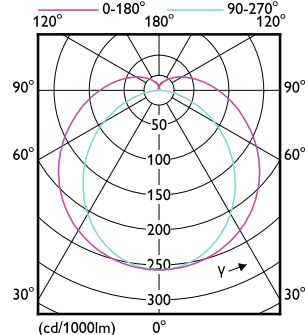

MASTER LEDtube EM/Mains

Order Code	Full Product Name	T-Ambient (max.)	T-Ambient (min.)	Maximum T-case (nom.)	T-Storage (max.)	T-Storage (min.)
59241700	MAS LEDtube 1500mm HO 18.2W 830 T8	45 °C	-20 °C	55 °C	65 °C	-40 °C
59243100	MAS LEDtube 1500mm HO 18.2W 840 T8	45 °C	-20 °C	55 °C	65 °C	-40 °C
59245500	MAS LEDtube 1500mm HO 18.2W 865 T8	45 °C	-20 °C	55 °C	65 °C	-40 °C
59506700	MAS LEDtube 1200mm UO 16W 840 T8 G	45 °C	-20 °C	55 °C	65 °C	-40 °C
59508100	MAS LEDtube 1200mm UO 16W 865 T8 G	45 °C	-20 °C	55 °C	65 °C	-40 °C
59510400	MAS LEDtube 1500mm UO 24W 830 T8 G	45 °C	-20 °C	60 °C	65 °C	-40 °C
59512800	MAS LEDtube 1500mm UO 24W 840 T8 G	45 °C	-20 °C	60 °C	65 °C	-40 °C
59514200	MAS LEDtube 1500mm UO 24W 865 T8 G	45 °C	-20 °C	60 °C	65 °C	-40 °C