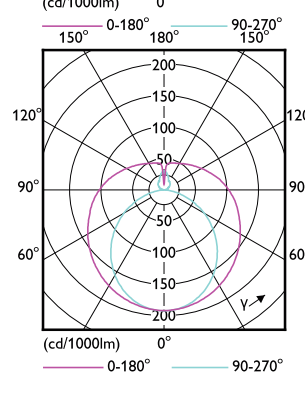

MASTER LEDtube EM/Mains

Order Code	Full Product Name	T-Ambient (max.)	T-Ambient (min.)	Maximum T-case (nom.)	T-Storage (max.)	T-Storage (min.)
59241700	MAS LEDtube 1500mm HO 18.2W 830 T8	45 °C	-20 °C	55 °C	65 °C	-40 °C
59243100	MAS LEDtube 1500mm HO 18.2W 840 T8	45 °C	-20 °C	55 °C	65 °C	-40 °C
59245500	MAS LEDtube 1500mm HO 18.2W 865 T8	45 °C	-20 °C	55 °C	65 °C	-40 °C
59506700	MAS LEDtube 1200mm UO 16W 840 T8 G	45 °C	-20 °C	55 °C	65 °C	-40 °C
59508100	MAS LEDtube 1200mm UO 16W 865 T8 G	45 °C	-20 °C	55 °C	65 °C	-40 °C
59510400	MAS LEDtube 1500mm UO 24W 830 T8 G	45 °C	-20 °C	60 °C	65 °C	-40 °C
59512800	MAS LEDtube 1500mm UO 24W 840 T8 G	45 °C	-20 °C	60 °C	65 °C	-40 °C
59514200	MAS LEDtube 1500mm UO 24W 865 T8 G	45 °C	-20 °C	60 °C	65 °C	-40 °C