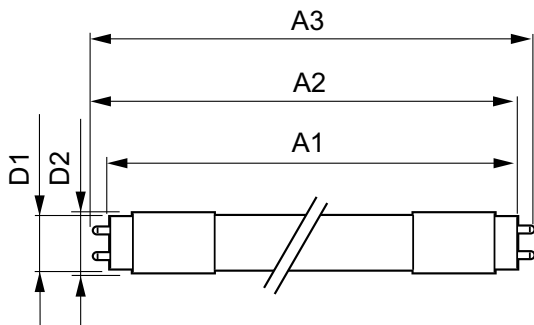

MASTER LEDtube EM/Mains

Cerere

- Spații de parcare/parcări auto acoperite
- Depozite/camere frigorifice/indicatoare
- Zone de transport și de distribuție

Versions

MASTER LEDtube EM/Mains

Cote

Product	D1	D2	A1	A2	A3
MAS LEDtube Sensor 1500mm HO 24W865 T8	25,8 mm	28 mm	1500 mm	1507,1 mm	1514,2 mm
MAS LEDtube Sensor 1200mm HO 16.5W865 T8	25,8 mm	28 mm	1199,4 mm	1206,5 mm	1213,6 mm
MAS LEDtube Sensor 1200mm HO 16.5W840 T8	25,8 mm	28 mm	1199,4 mm	1206,5 mm	1213,6 mm
MAS LEDtube Sensor 1500mm HO 24W840 T8	25,8 mm	28 mm	1500 mm	1507,1 mm	1514,2 mm
MAS LEDtube 900mm HO 12W 865 T8	25,78 mm	28 mm	893,3 mm	900,4 mm	907,5 mm
MAS LEDtube 600mm HO 8W830 T8	25,78 mm	28 mm	588,5 mm	595,5 mm	602,5 mm
MAS LEDtube 1200mm HO 14W830 T8	25,78 mm	28 mm	1198,2 mm	1205,3 mm	1212,4 mm
MAS LEDtube 900mm HO 12W 840 T8	25,78 mm	28 mm	893,3 mm	900,4 mm	907,5 mm
MAS LEDtube 600mm HO 8W865 T8	25,78 mm	28 mm	588,5 mm	595,5 mm	602,5 mm
MAS LEDtube 600mm HO 8W840 T8	25,78 mm	28 mm	588,5 mm	595,5 mm	602,5 mm
MAS LEDtube 1500mm UO 23W 865 T8	25,8 mm	28 mm	1498,7 mm	1505,8 mm	1512,9 mm
MAS LEDtube 1500mm UO 23W 840 T8	25,8 mm	28 mm	1498,7 mm	1505,8 mm	1512,9 mm
MAS LEDtube 1500mm UO 23W 830 T8	25,8 mm	28 mm	1498,7 mm	1505,8 mm	1512,9 mm
MAS LEDtube 1200mm UO 15.5W 865 T8	25,8 mm	28 mm	1198,2 mm	1205,3 mm	1212,4 mm
MAS LEDtube 1200mm UO 15.5W 840 T8	25,8 mm	28 mm	1198,2 mm	1205,3 mm	1212,4 mm
MAS LEDtube 1200mm UO 15.5W 830 T8	25,8 mm	28 mm	1198,2 mm	1205,3 mm	1212,4 mm

Product	D1	D2	A1	A2	A3
MAS LEDtube 900mm 8.5W833 T8 FOOD	25,7 mm	28 mm	893,3 mm	900,4 mm	907,5 mm
MAS LEDtube 1200mm 12W833 T8 FOOD	25,7 mm	28 mm	1198,2 mm	1205,3 mm	1212,4 mm
MAS LEDtube 1500mm 20W833 T8 FOOD	25,7 mm	28 mm	1500 mm	1507,1 mm	1514,2 mm
MAS LEDtube 1500mm UO 24W 865 T8 G	25,8 mm	28 mm	1498,7 mm	1505,8 mm	1512,9 mm
MAS LEDtube 1500mm UO 24W 830 T8 G	25,8 mm	28 mm	1498,7 mm	1505,8 mm	1512,9 mm
MAS LEDtube 1200mm UO 16W 865 T8 G	25,8 mm	28 mm	1198,2 mm	1205,3 mm	1212,4 mm