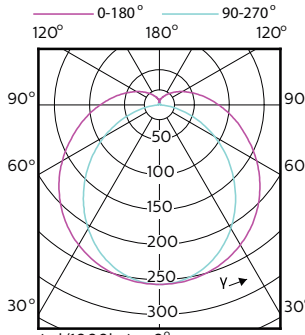

MASTER LEDtube EM/Mains

Order Code	Full Product Name	T-Ambient (max.)	T-Ambient (min.)	Maximum T-case (nom.)	T-Storage (max.)	T-Storage (min.)
59241700	MAS LEDtube 1500mm HO 18.2W 830 T8	45 °C	-20 °C	55 °C	65 °C	-40 °C
59243100	MAS LEDtube 1500mm HO 18.2W 840 T8	45 °C	-20 °C	55 °C	65 °C	-40 °C
59245500	MAS LEDtube 1500mm HO 18.2W 865 T8	45 °C	-20 °C	55 °C	65 °C	-40 °C
59506700	MAS LEDtube 1200mm UO 16W 840 T8 G	45 °C	-20 °C	55 °C	65 °C	-40 °C
59508100	MAS LEDtube 1200mm UO 16W 865 T8 G	45 °C	-20 °C	55 °C	65 °C	-40 °C
59510400	MAS LEDtube 1500mm UO 24W 830 T8 G	45 °C	-20 °C	60 °C	65 °C	-40 °C
59512800	MAS LEDtube 1500mm UO 24W 840 T8 G	45 °C	-20 °C	60 °C	65 °C	-40 °C
59514200	MAS LEDtube 1500mm UO 24W 865 T8 G	45 °C	-20 °C	60 °C	65 °C	-40 °C