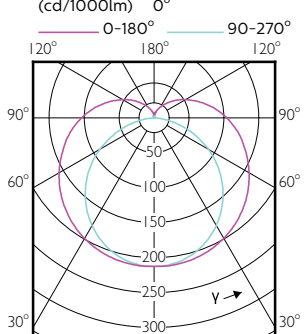

MASTER LEDtube EM/Mains

Order Code	Full Product Name	T-Ambient (max.)	T-Ambient (min.)	Maximum T-case (nom.)	T-Storage (max.)	T-Storage (min.)
59241700	MAS LEDtube 1500mm HO 18.2W 830 T8	45 °C	-20 °C	55 °C	65 °C	-40 °C
59243100	MAS LEDtube 1500mm HO 18.2W 840 T8	45 °C	-20 °C	55 °C	65 °C	-40 °C
59245500	MAS LEDtube 1500mm HO 18.2W 865 T8	45 °C	-20 °C	55 °C	65 °C	-40 °C
59506700	MAS LEDtube 1200mm UO 16W 840 T8 G	45 °C	-20 °C	55 °C	65 °C	-40 °C
59508100	MAS LEDtube 1200mm UO 16W 865 T8 G	45 °C	-20 °C	55 °C	65 °C	-40 °C
59510400	MAS LEDtube 1500mm UO 24W 830 T8 G	45 °C	-20 °C	60 °C	65 °C	-40 °C
59512800	MAS LEDtube 1500mm UO 24W 840 T8 G	45 °C	-20 °C	60 °C	65 °C	-40 °C
59514200	MAS LEDtube 1500mm UO 24W 865 T8 G	45 °C	-20 °C	60 °C	65 °C	-40 °C