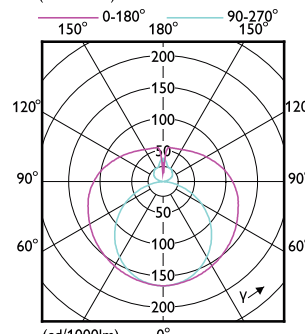

MASTER LEDtube EM/Mains

Order Code	Full Product Name	T-Ambient (max.)	T-Ambient (min.)	Maximum T-case (nom.)	T-Storage (max.)	T-Storage (min.)
59241700	MAS LEDtube 1500mm HO 18.2W 830 T8	45 °C	-20 °C	55 °C	65 °C	-40 °C
59243100	MAS LEDtube 1500mm HO 18.2W 840 T8	45 °C	-20 °C	55 °C	65 °C	-40 °C
59245500	MAS LEDtube 1500mm HO 18.2W 865 T8	45 °C	-20 °C	55 °C	65 °C	-40 °C
59506700	MAS LEDtube 1200mm UO 16W 840 T8 G	45 °C	-20 °C	55 °C	65 °C	-40 °C
59508100	MAS LEDtube 1200mm UO 16W 865 T8 G	45 °C	-20 °C	55 °C	65 °C	-40 °C
59510400	MAS LEDtube 1500mm UO 24W 830 T8 G	45 °C	-20 °C	60 °C	65 °C	-40 °C
59512800	MAS LEDtube 1500mm UO 24W 840 T8 G	45 °C	-20 °C	60 °C	65 °C	-40 °C
59514200	MAS LEDtube 1500mm UO 24W 865 T8 G	45 °C	-20 °C	60 °C	65 °C	-40 °C