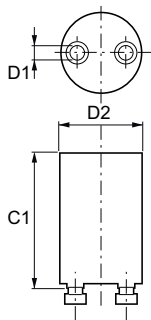

MASTER LEDtube EM/Mains

Cote

Product	D1	D2	A1	A2	A3
MAS LEDtube 1500mm UE 21.5W 840 T8	25,8 mm	28 mm	1498,8 mm	1505,9 mm	1513 mm
MAS LEDtube 1200mm UE 14.5W 865 T8	25,8 mm	28 mm	1198,2 mm	1205,3 mm	1212,4 mm
MAS LEDtube 1500mm UE 21.5W 865 T8	25,8 mm	28 mm	1498,8 mm	1505,9 mm	1513 mm
MAS LEDtube 1200mm UE 14.5W 840 T8	25,8 mm	28 mm	1198,2 mm	1205,3 mm	1212,4 mm
MAS LEDtube 1500mm HO 18.2W 830 T8	25,8 mm	28 mm	1498,8 mm	1505,9 mm	1513 mm
MAS LEDtube 1500mm HO 18.2W 840 T8	25,8 mm	28 mm	1498,8 mm	1505,9 mm	1513 mm
MAS LEDtube 1500mm HO 18.2W 865 T8	25,8 mm	28 mm	1498,8 mm	1505,9 mm	1513 mm
MAS LEDtube 1200mm HO 12.5W 830 T8	25,8 mm	28 mm	1198,2 mm	1205,3 mm	1212,4 mm
MAS LEDtube 1200mm HO 12.5W 840 T8	25,8 mm	28 mm	1198,2 mm	1205,3 mm	1212,4 mm
MAS LEDtube 1200mm HO 12.5W 865 T8	25,8 mm	28 mm	1198,2 mm	1205,3 mm	1212,4 mm
MAS LEDtube 1200mm UO 16W 840 T8 G	25,8 mm	28 mm	1198,2 mm	1205,3 mm	1212,4 mm
MAS LEDtube 1500mm UO 24W 840 T8 G	25,8 mm	28 mm	1498,7 mm	1505,8 mm	1512,9 mm

Product	D1	D2	C1
MASTER LEDtube Starter EMP GenII OP	3 mm	21,5 mm	34,5 mm

Approval and Application

Order Code	Full Product Name	Consum de energie kWh/1000 h	Etichetă de eficiență energetică (EEL)
68708600	MAS LEDtube 900mm HO 12W 840 T8	12 kWh	A++
68710900	MAS LEDtube 900mm HO 12W 865 T8	12 kWh	A++
69747400	MAS LEDtube 600mm HO 8W830 T8	8 kWh	A++

Order Code	Full Product Name	Consum de energie kWh/1000 h	Etichetă de eficiență energetică (EEL)
69749800	MAS LEDtube 600mm HO 8W840 T8	8 kWh	A++
69751100	MAS LEDtube 600mm HO 8W865 T8	8 kWh	A++
76393300	MAS LEDtube 1200mm 12W833 T8 FOOD	12 kWh	A+