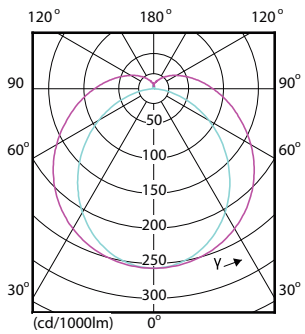

MASTER LEDtube EM/Mains

Order Code	Full Product Name	T-Ambient (max.)	T-Ambient (min.)	Maximum T-case (nom.)	T-Storage (max.)	T-Storage (min.)
59241700	MAS LEDtube 1500mm HO 18.2W 830 T8	45 °C	-20 °C	55 °C	65 °C	-40 °C
59243100	MAS LEDtube 1500mm HO 18.2W 840 T8	45 °C	-20 °C	55 °C	65 °C	-40 °C
59245500	MAS LEDtube 1500mm HO 18.2W 865 T8	45 °C	-20 °C	55 °C	65 °C	-40 °C
59506700	MAS LEDtube 1200mm UO 16W 840 T8 G	45 °C	-20 °C	55 °C	65 °C	-40 °C
59508100	MAS LEDtube 1200mm UO 16W 865 T8 G	45 °C	-20 °C	55 °C	65 °C	-40 °C
59510400	MAS LEDtube 1500mm UO 24W 830 T8 G	45 °C	-20 °C	60 °C	65 °C	-40 °C
59512800	MAS LEDtube 1500mm UO 24W 840 T8 G	45 °C	-20 °C	60 °C	65 °C	-40 °C
59514200	MAS LEDtube 1500mm UO 24W 865 T8 G	45 °C	-20 °C	60 °C	65 °C	-40 °C