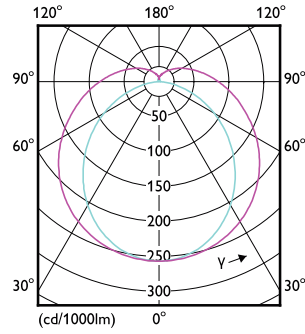

MASTER LEDtube EM/Mains

Order Code	Full Product Name	T-Ambient (max.)	T-Ambient (min.)	Maximum T-case (nom.)	T-Storage (max.)	T-Storage (min.)
59241700	MAS LEDtube 1500mm HO 18.2W 830 T8	45 °C	-20 °C	55 °C	65 °C	-40 °C
59243100	MAS LEDtube 1500mm HO 18.2W 840 T8	45 °C	-20 °C	55 °C	65 °C	-40 °C
59245500	MAS LEDtube 1500mm HO 18.2W 865 T8	45 °C	-20 °C	55 °C	65 °C	-40 °C
59506700	MAS LEDtube 1200mm UO 16W 840 T8 G	45 °C	-20 °C	55 °C	65 °C	-40 °C
59508100	MAS LEDtube 1200mm UO 16W 865 T8 G	45 °C	-20 °C	55 °C	65 °C	-40 °C
59510400	MAS LEDtube 1500mm UO 24W 830 T8 G	45 °C	-20 °C	60 °C	65 °C	-40 °C
59512800	MAS LEDtube 1500mm UO 24W 840 T8 G	45 °C	-20 °C	60 °C	65 °C	-40 °C
59514200	MAS LEDtube 1500mm UO 24W 865 T8 G	45 °C	-20 °C	60 °C	65 °C	-40 °C