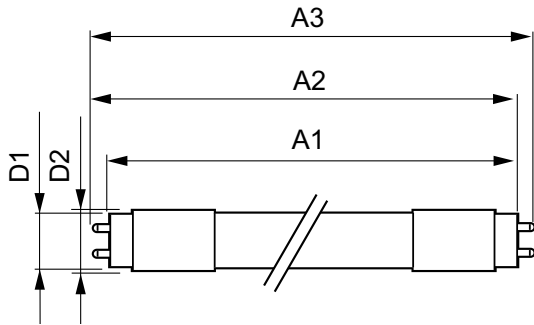

MASTER LEDtube EM/Mains

Cerere

- Spații de parcare/parcări auto acoperite
- Depozite/camere frigorifice/indicatoare
- Zone de transport și de distribuție

Versions

MASTER LEDtube EM/Mains

Cote

Product	D1	D2	A1	A2	A3
MAS LEDtube Sensor 1500mm HO 24W865 T8	25,8 mm	28 mm	1500 mm	1507,1 mm	1514,2 mm
MAS LEDtube Sensor 1200mm HO 16.5W865 T8	25,8 mm	28 mm	1199,4 mm	1206,5 mm	1213,6 mm
MAS LEDtube Sensor 1200mm HO 16.5W840 T8	25,8 mm	28 mm	1199,4 mm	1206,5 mm	1213,6 mm
MAS LEDtube Sensor 1500mm HO 24W840 T8	25,8 mm	28 mm	1500 mm	1507,1 mm	1514,2 mm
MAS LEDtube 900mm HO 12W 865 T8	25,78 mm	28 mm	893,3 mm	900,4 mm	907,5 mm
MAS LEDtube 600mm HO 8W830 T8	25,78 mm	28 mm	588,5 mm	595,5 mm	602,5 mm
MAS LEDtube 1200mm HO 14W830 T8	25,78 mm	28 mm	1198,2 mm	1205,3 mm	1212,4 mm
MAS LEDtube 900mm HO 12W 840 T8	25,78 mm	28 mm	893,3 mm	900,4 mm	907,5 mm
MAS LEDtube 600mm HO 8W865 T8	25,78 mm	28 mm	588,5 mm	595,5 mm	602,5 mm
MAS LEDtube 600mm HO 8W840 T8	25,78 mm	28 mm	588,5 mm	595,5 mm	602,5 mm
MAS LEDtube 1500mm UO 23W 865 T8	25,8 mm	28 mm	1498,7 mm	1505,8 mm	1512,9 mm
MAS LEDtube 1500mm UO 23W 840 T8	25,8 mm	28 mm	1498,7 mm	1505,8 mm	1512,9 mm
MAS LEDtube 1500mm UO 23W 830 T8	25,8 mm	28 mm	1498,7 mm	1505,8 mm	1512,9 mm
MAS LEDtube 1200mm UO 15.5W 865 T8	25,8 mm	28 mm	1198,2 mm	1205,3 mm	1212,4 mm
MAS LEDtube 1200mm UO 15.5W 840 T8	25,8 mm	28 mm	1198,2 mm	1205,3 mm	1212,4 mm
MAS LEDtube 1200mm UO 15.5W 830 T8	25,8 mm	28 mm	1198,2 mm	1205,3 mm	1212,4 mm

Product	D1	D2	A1	A2	A3
MAS LEDtube 900mm 8.5W833 T8 FOOD	25,7 mm	28 mm	893,3 mm	900,4 mm	907,5 mm
MAS LEDtube 1200mm 12W833 T8 FOOD	25,7 mm	28 mm	1198,2 mm	1205,3 mm	1212,4 mm
MAS LEDtube 1500mm 20W833 T8 FOOD	25,7 mm	28 mm	1500 mm	1507,1 mm	1514,2 mm
MAS LEDtube 1500mm UO 24W 865 T8 G	25,8 mm	28 mm	1498,7 mm	1505,8 mm	1512,9 mm
MAS LEDtube 1500mm UO 24W 830 T8 G	25,8 mm	28 mm	1498,7 mm	1505,8 mm	1512,9 mm
MAS LEDtube 1200mm UO 16W 865 T8 G	25,8 mm	28 mm	1198,2 mm	1205,3 mm	1212,4 mm