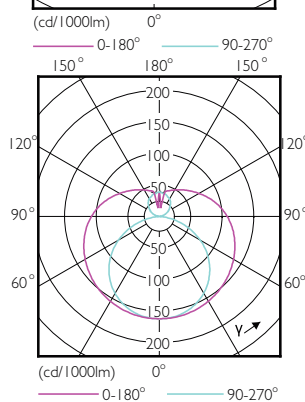

MASTER LEDtube EM/Mains

Order Code	Full Product Name	T-Ambient (max.)	T-Ambient (min.)	Maximum T-case (nom.)	T-Storage (max.)	T-Storage (min.)
59241700	MAS LEDtube 1500mm HO 18.2W 830 T8	45 °C	-20 °C	55 °C	65 °C	-40 °C
59243100	MAS LEDtube 1500mm HO 18.2W 840 T8	45 °C	-20 °C	55 °C	65 °C	-40 °C
59245500	MAS LEDtube 1500mm HO 18.2W 865 T8	45 °C	-20 °C	55 °C	65 °C	-40 °C
59506700	MAS LEDtube 1200mm UO 16W 840 T8 G	45 °C	-20 °C	55 °C	65 °C	-40 °C
59508100	MAS LEDtube 1200mm UO 16W 865 T8 G	45 °C	-20 °C	55 °C	65 °C	-40 °C
59510400	MAS LEDtube 1500mm UO 24W 830 T8 G	45 °C	-20 °C	60 °C	65 °C	-40 °C
59512800	MAS LEDtube 1500mm UO 24W 840 T8 G	45 °C	-20 °C	60 °C	65 °C	-40 °C
59514200	MAS LEDtube 1500mm UO 24W 865 T8 G	45 °C	-20 °C	60 °C	65 °C	-40 °C