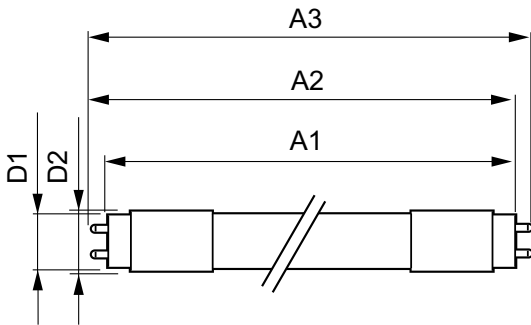

## Abmessungsskizzen

Product	D1	D2	A1	A2	A3
MASTER LEDtube HF 1500mm UO 24W840 T8	25,6 mm	28 mm	1498,7 mm	1505,8 mm	1512,9 mm
MASTER LEDtube HF 1200mm HO 14W830 T8	25,6 mm	28 mm	1198,1 mm	1205,2 mm	1212,3 mm
MASTER LEDtube HF 1200mm HO 14W865 T8	25,6 mm	28 mm	1198,1 mm	1205,2 mm	1212,3 mm
MASTER LEDtube HF 1200mm UO 16W840 T8	25,6 mm	28 mm	1198,1 mm	1205,2 mm	1212,3 mm
MASTER LEDtube HF 1500mm UO 24W830 T8	25,6 mm	28 mm	1498,7 mm	1505,8 mm	1512,9 mm
MASTER LEDtube HF 1200mm HO 14W840 T8	25,6 mm	28 mm	1198,1 mm	1205,2 mm	1212,3 mm
MASTER LEDtube HF 1200mm UO 16W865 T8	25,6 mm	28 mm	1198,1 mm	1205,2 mm	1212,3 mm
MASTER LEDtube HF 1200mm UO 16W830 T8	25,6 mm	28 mm	1198,1 mm	1205,2 mm	1212,3 mm
MASTER LEDtube HF 1500mm HO 20W830 T8	25,6 mm	28 mm	1498,7 mm	1505,8 mm	1512,9 mm
MASTER LEDtube HF 1500mm UO 24W865 T8	25,6 mm	28 mm	1498,7 mm	1505,8 mm	1512,9 mm
MASTER LEDtube HF 1500mm HO 20W840 T8	25,6 mm	28 mm	1498,7 mm	1505,8 mm	1512,9 mm
MASTER LEDtube HF 1500mm HO 20W865 T8	25,6 mm	28 mm	1498,7 mm	1505,8 mm	1512,9 mm