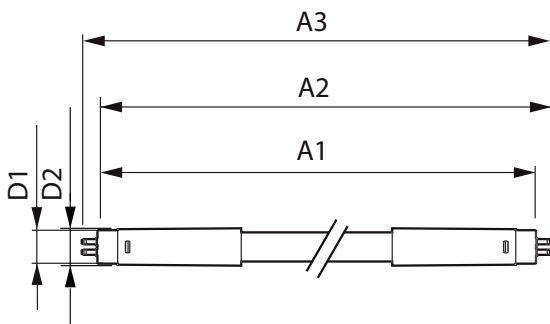

## Abmessungsskizzen

Product	D1	D2	A1	A2	A3
MASTER LEDtube HF 1500mm UO 24W840 T8	25,6 mm	28 mm	1498,7 mm	1505,8 mm	1512,9 mm
MASTER LEDtube HF 1200mm HO 14W830 T8	25,6 mm	28 mm	1198,1 mm	1205,2 mm	1212,3 mm
MASTER LEDtube HF 1200mm HO 14W865 T8	25,6 mm	28 mm	1198,1 mm	1205,2 mm	1212,3 mm
MASTER LEDtube HF 1200mm UO 16W840 T8	25,6 mm	28 mm	1198,1 mm	1205,2 mm	1212,3 mm
MASTER LEDtube HF 1500mm UO 24W830 T8	25,6 mm	28 mm	1498,7 mm	1505,8 mm	1512,9 mm
MASTER LEDtube HF 1200mm HO 14W840 T8	25,6 mm	28 mm	1198,1 mm	1205,2 mm	1212,3 mm
MASTER LEDtube HF 1200mm UO 16W865 T8	25,6 mm	28 mm	1198,1 mm	1205,2 mm	1212,3 mm
MASTER LEDtube HF 1200mm UO 16W830 T8	25,6 mm	28 mm	1198,1 mm	1205,2 mm	1212,3 mm
MASTER LEDtube HF 1500mm HO 20W830 T8	25,6 mm	28 mm	1498,7 mm	1505,8 mm	1512,9 mm
MASTER LEDtube HF 1500mm UO 24W865 T8	25,6 mm	28 mm	1498,7 mm	1505,8 mm	1512,9 mm
MASTER LEDtube HF 1500mm HO 20W840 T8	25,6 mm	28 mm	1498,7 mm	1505,8 mm	1512,9 mm
MASTER LEDtube HF 1500mm HO 20W865 T8	25,6 mm	28 mm	1498,7 mm	1505,8 mm	1512,9 mm