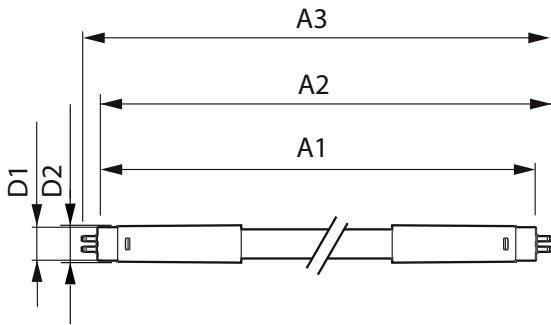

MASTER LEDtube InstantFit HF

Εφαρμογή

- Υπαιθριοι / στεγασμένοι χώροι στάθμευσης
- Αποθήκες / χώροι ψύξης / σήμανση
- Χώροι μεταφορών και διανομών

Versions

Σχεδιάγραμμα διαστάσεων

Product	D1	D2	A1	A2	A3
MASTER LEDtube HF 1200mm HO 14W865 T8	25,6 mm	28 mm	1198,1 mm	1205,2 mm	1212,3 mm
MASTER LEDtube HF 1500mm HO 20W840 T8	25,6 mm	28 mm	1498,7 mm	1505,8 mm	1512,9 mm
MASTER LEDtube HF 1200mm UO 16W840 T8	25,6 mm	28 mm	1198,1 mm	1205,2 mm	1212,3 mm
MASTER LEDtube HF 1500mm HO 20W865 T8	25,6 mm	28 mm	1498,7 mm	1505,8 mm	1512,9 mm
MASTER LEDtube HF 1200mm UO 16W865 T8	25,6 mm	28 mm	1198,1 mm	1205,2 mm	1212,3 mm
MASTER LEDtube HF 1200mm HO 14W840 T8	25,6 mm	28 mm	1198,1 mm	1205,2 mm	1212,3 mm
MASTER LEDtube HF 1500mm UO 24W830 T8	25,6 mm	28 mm	1498,7 mm	1505,8 mm	1512,9 mm
MASTER LEDtube HF 1500mm UO 24W865 T8	25,6 mm	28 mm	1498,7 mm	1505,8 mm	1512,9 mm
MASTER LEDtube HF 1500mm HO 20W830 T8	25,6 mm	28 mm	1498,7 mm	1505,8 mm	1512,9 mm
MASTER LEDtube HF 1200mm UO 16W830 T8	25,6 mm	28 mm	1198,1 mm	1205,2 mm	1212,3 mm
MASTER LEDtube HF 1500mm UO 24W840 T8	25,6 mm	28 mm	1498,7 mm	1505,8 mm	1512,9 mm
MASTER LEDtube HF 1200mm HO 14W830 T8	25,6 mm	28 mm	1198,1 mm	1205,2 mm	1212,3 mm
MASTER LEDtube HF 1050mm UO 17W840 T8	27,9 mm	28 mm	1047 mm	1052,9 mm	1061,2 mm

MASTER LEDtube InstantFit HF

Σχεδιάγραμμα διαστάσεων

Product	D1	D2	A1	A2	A3
MASTER LEDtube HF 600mm HO 8W830 T8	25,6 mm	28 mm	588,6 mm	595,7 mm	602,8 mm
MASTER LEDtube HF 600mm HO 8W865 T8	25,6 mm	28 mm	588,6 mm	595,7 mm	602,8 mm
MASTER LEDtube HF 600mm HO 8W840 T8	25,6 mm	28 mm	588,6 mm	595,7 mm	602,8 mm