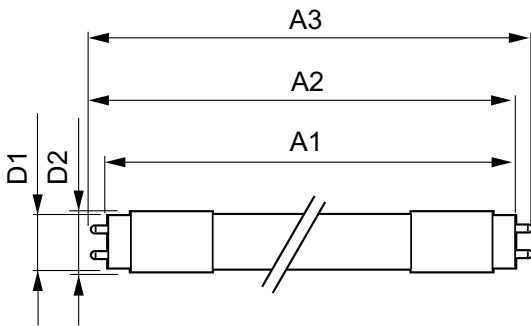

MASTER LEDtube InstantFit HF

Εφαρμογή

- Υπαιθριοι / στεγασμένοι χώροι στάθμευσης
- Αποθήκες / χώροι ψύξης / σήμανση
- Χώροι μεταφορών και διανομών

Versions

Σχεδιάγραμμα διαστάσεων

Product	D1	D2	A1	A2	A3
MASTER LEDtube HF 1200mm HO 14W865 T8	25,6 mm	28 mm	1198,1 mm	1205,2 mm	1212,3 mm
MASTER LEDtube HF 1500mm HO 20W840 T8	25,6 mm	28 mm	1498,7 mm	1505,8 mm	1512,9 mm
MASTER LEDtube HF 1200mm UO 16W840 T8	25,6 mm	28 mm	1198,1 mm	1205,2 mm	1212,3 mm
MASTER LEDtube HF 1500mm HO 20W865 T8	25,6 mm	28 mm	1498,7 mm	1505,8 mm	1512,9 mm
MASTER LEDtube HF 1200mm UO 16W865 T8	25,6 mm	28 mm	1198,1 mm	1205,2 mm	1212,3 mm
MASTER LEDtube HF 1200mm HO 14W840 T8	25,6 mm	28 mm	1198,1 mm	1205,2 mm	1212,3 mm
MASTER LEDtube HF 1500mm UO 24W830 T8	25,6 mm	28 mm	1498,7 mm	1505,8 mm	1512,9 mm
MASTER LEDtube HF 1500mm UO 24W865 T8	25,6 mm	28 mm	1498,7 mm	1505,8 mm	1512,9 mm
MASTER LEDtube HF 1500mm HO 20W830 T8	25,6 mm	28 mm	1498,7 mm	1505,8 mm	1512,9 mm
MASTER LEDtube HF 1200mm UO 16W830 T8	25,6 mm	28 mm	1198,1 mm	1205,2 mm	1212,3 mm
MASTER LEDtube HF 1500mm UO 24W840 T8	25,6 mm	28 mm	1498,7 mm	1505,8 mm	1512,9 mm
MASTER LEDtube HF 1200mm HO 14W830 T8	25,6 mm	28 mm	1198,1 mm	1205,2 mm	1212,3 mm
MASTER LEDtube HF 1050mm UO 17W840 T8	27,9 mm	28 mm	1047 mm	1052,9 mm	1061,2 mm

MASTER LEDtube InstantFit HF

Σχεδιάγραμμα διαστάσεων

Product	D1	D2	A1	A2	A3
MASTER LEDtube HF 600mm HO 8W830 T8	25,6 mm	28 mm	588,6 mm	595,7 mm	602,8 mm
MASTER LEDtube HF 600mm HO 8W865 T8	25,6 mm	28 mm	588,6 mm	595,7 mm	602,8 mm
MASTER LEDtube HF 600mm HO 8W840 T8	25,6 mm	28 mm	588,6 mm	595,7 mm	602,8 mm