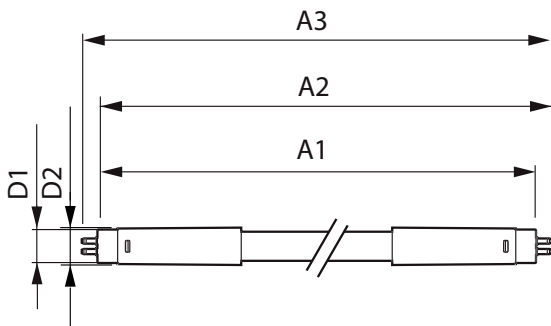

Advertencias y seguridad

- NOTAS: La eficiencia energética y distribución de la luz total de cualquier instalación que utilice estas lámparas viene determinada por el diseño de la instalación.

MASTER tubo LED InstantFit Equipo electrónico T8

Plano de dimensiones

Product	D1	D2	A1	A2	A3
MAS LEDtube HF 1200mm 14W 833 T8 FOOD	25,6 mm	28 mm	1.198,1 mm	1.205,2 mm	1.212,3 mm
MAS LEDtube HF 1200mm HO 14W830 T8	25,8 mm	28 mm	1.198,2 mm	1.205,3 mm	1.212,4 mm
MAS LEDtube HF 1200mm HO 14W840 T8	25,8 mm	28 mm	1.198,2 mm	1.205,3 mm	1.212,4 mm
MAS LEDtube HF 1200mm HO 14W865 T8	25,8 mm	28 mm	1.198,2 mm	1.205,3 mm	1.212,4 mm
MAS LEDtube HF 1200mm UO 16W830 T8	25,8 mm	28 mm	1.198,2 mm	1.205,3 mm	1.212,4 mm
MAS LEDtube HF 1200mm UO 16W840 T8	25,8 mm	28 mm	1.198,2 mm	1.205,3 mm	1.212,4 mm
MAS LEDtube HF 1200mm UO 16W865 T8	25,8 mm	28 mm	1.198,2 mm	1.205,3 mm	1.212,4 mm
MAS LEDtube HF 1500mm HO 20W830 T8	25,8 mm	28 mm	1.498,8 mm	1.505,9 mm	1.513 mm
MAS LEDtube HF 1500mm HO 20W840 T8	25,8 mm	28 mm	1.498,8 mm	1.505,9 mm	1.513 mm
MAS LEDtube HF 1500mm HO 20W865 T8	25,8 mm	28 mm	1.498,8 mm	1.505,9 mm	1.513 mm
MAS LEDtube HF 1500mm UO 24W830 T8	25,8 mm	28 mm	1.498,8 mm	1.505,9 mm	1.513 mm
MAS LEDtube HF 1500mm UO 24W840 T8	25,8 mm	28 mm	1.498,8 mm	1.505,9 mm	1.513 mm
MAS LEDtube HF 1500mm UO 24W865 T8	25,8 mm	28 mm	1.498,8 mm	1.505,9 mm	1.513 mm