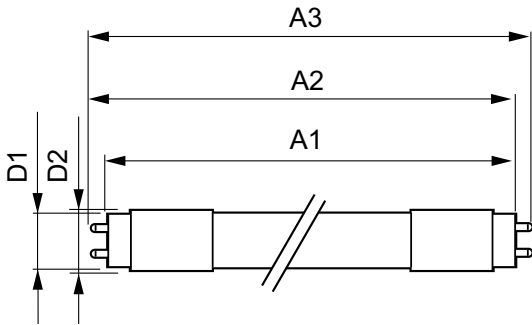

Advertencias y seguridad

- NOTAS: La eficiencia energética y distribución de la luz total de cualquier instalación que utilice estas lámparas viene determinada por el diseño de la instalación.

MASTER tubo LED InstantFit Equipo electrónico T8

Plano de dimensiones

Product	D1	D2	A1	A2	A3
MAS LEDtube HF 1200mm 14W 833 T8 FOOD	25,6 mm	28 mm	1.198,1 mm	1.205,2 mm	1.212,3 mm
MAS LEDtube HF 1200mm HO 14W830 T8	25,8 mm	28 mm	1.198,2 mm	1.205,3 mm	1.212,4 mm
MAS LEDtube HF 1200mm HO 14W840 T8	25,8 mm	28 mm	1.198,2 mm	1.205,3 mm	1.212,4 mm
MAS LEDtube HF 1200mm HO 14W865 T8	25,8 mm	28 mm	1.198,2 mm	1.205,3 mm	1.212,4 mm
MAS LEDtube HF 1200mm UO 16W830 T8	25,8 mm	28 mm	1.198,2 mm	1.205,3 mm	1.212,4 mm
MAS LEDtube HF 1200mm UO 16W840 T8	25,8 mm	28 mm	1.198,2 mm	1.205,3 mm	1.212,4 mm
MAS LEDtube HF 1200mm UO 16W865 T8	25,8 mm	28 mm	1.198,2 mm	1.205,3 mm	1.212,4 mm
MAS LEDtube HF 1500mm HO 20W830 T8	25,8 mm	28 mm	1.498,8 mm	1.505,9 mm	1.513 mm
MAS LEDtube HF 1500mm HO 20W840 T8	25,8 mm	28 mm	1.498,8 mm	1.505,9 mm	1.513 mm
MAS LEDtube HF 1500mm HO 20W865 T8	25,8 mm	28 mm	1.498,8 mm	1.505,9 mm	1.513 mm
MAS LEDtube HF 1500mm UO 24W830 T8	25,8 mm	28 mm	1.498,8 mm	1.505,9 mm	1.513 mm
MAS LEDtube HF 1500mm UO 24W840 T8	25,8 mm	28 mm	1.498,8 mm	1.505,9 mm	1.513 mm
MAS LEDtube HF 1500mm UO 24W865 T8	25,8 mm	28 mm	1.498,8 mm	1.505,9 mm	1.513 mm