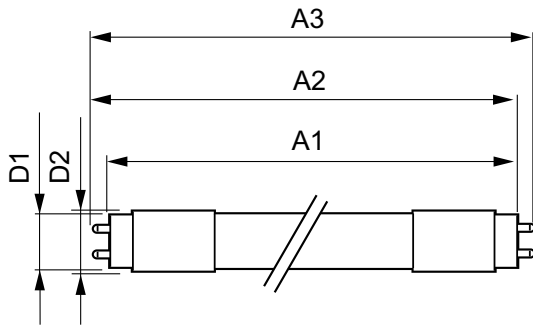

Application

- Parkings / parkings couverts
- Entrepôts / chambres froides / enseignes
- Zones de transport et de distribution

MASTER LEDtube InstantFit HF

Versions

Schéma dimensionnel

Product	D1	D2	A1	A2	A3
MASTER LEDtube HF 1500mm UO 24W840 T8	25,6 mm	28 mm	1498,7 mm	1505,8 mm	1512,9 mm
MASTER LEDtube HF 1200mm HO 14W830 T8	25,6 mm	28 mm	1198,1 mm	1205,2 mm	1212,3 mm
MASTER LEDtube HF 1200mm HO 14W865 T8	25,6 mm	28 mm	1198,1 mm	1205,2 mm	1212,3 mm
MASTER LEDtube HF 1200mm UO 16W840 T8	25,6 mm	28 mm	1198,1 mm	1205,2 mm	1212,3 mm
MASTER LEDtube HF 1500mm UO 24W830 T8	25,6 mm	28 mm	1498,7 mm	1505,8 mm	1512,9 mm
MASTER LEDtube HF 1200mm HO 14W840 T8	25,6 mm	28 mm	1198,1 mm	1205,2 mm	1212,3 mm
MASTER LEDtube HF 1200mm UO 16W865 T8	25,6 mm	28 mm	1198,1 mm	1205,2 mm	1212,3 mm
MASTER LEDtube HF 1200mm UO 16W830 T8	25,6 mm	28 mm	1198,1 mm	1205,2 mm	1212,3 mm
MASTER LEDtube HF 1500mm HO 20W830 T8	25,6 mm	28 mm	1498,7 mm	1505,8 mm	1512,9 mm
MASTER LEDtube HF 1500mm UO 24W865 T8	25,6 mm	28 mm	1498,7 mm	1505,8 mm	1512,9 mm
MASTER LEDtube HF 1500mm HO 20W840 T8	25,6 mm	28 mm	1498,7 mm	1505,8 mm	1512,9 mm
MASTER LEDtube HF 1500mm HO 20W865 T8	25,6 mm	28 mm	1498,7 mm	1505,8 mm	1512,9 mm
MASTER LEDtube HF 1200mm 16.5W833 T8 FOOD	25,7 mm	28 mm	1198,0 mm	1205,0 mm	1212,0 mm

MASTER LEDtube InstantFit HF

Schéma dimensionnel

Product	D1	D2	A1	A2	A3
MASTER LEDtube HF 600mm HO 8W865 T8	25,6 mm	28 mm	588,6 mm	595,7 mm	602,8 mm
MASTER LEDtube HF 600mm HO 8W840 T8	25,6 mm	28 mm	588,6 mm	595,7 mm	602,8 mm
MASTER LEDtube HF 600mm HO 8W830 T8	25,6 mm	28 mm	588,6 mm	595,7 mm	602,8 mm