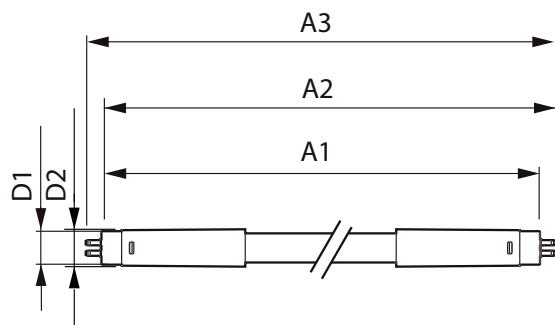

Application

- Parkings / parkings couverts
- Entrepôts / chambres froides / enseignes
- Zones de transport et de distribution

MASTER LEDtube InstantFit HF

Versions

Schéma dimensionnel

Product	D1	D2	A1	A2	A3
MASTER LEDtube HF 1500mm UO 24W840 T8	25,6 mm	28 mm	1498,7 mm	1505,8 mm	1512,9 mm
MASTER LEDtube HF 1200mm HO 14W830 T8	25,6 mm	28 mm	1198,1 mm	1205,2 mm	1212,3 mm
MASTER LEDtube HF 1200mm HO 14W865 T8	25,6 mm	28 mm	1198,1 mm	1205,2 mm	1212,3 mm
MASTER LEDtube HF 1200mm UO 16W840 T8	25,6 mm	28 mm	1198,1 mm	1205,2 mm	1212,3 mm
MASTER LEDtube HF 1500mm UO 24W830 T8	25,6 mm	28 mm	1498,7 mm	1505,8 mm	1512,9 mm
MASTER LEDtube HF 1200mm HO 14W840 T8	25,6 mm	28 mm	1198,1 mm	1205,2 mm	1212,3 mm
MASTER LEDtube HF 1200mm UO 16W865 T8	25,6 mm	28 mm	1198,1 mm	1205,2 mm	1212,3 mm
MASTER LEDtube HF 1200mm UO 16W830 T8	25,6 mm	28 mm	1198,1 mm	1205,2 mm	1212,3 mm
MASTER LEDtube HF 1500mm HO 20W830 T8	25,6 mm	28 mm	1498,7 mm	1505,8 mm	1512,9 mm
MASTER LEDtube HF 1500mm UO 24W865 T8	25,6 mm	28 mm	1498,7 mm	1505,8 mm	1512,9 mm
MASTER LEDtube HF 1500mm HO 20W840 T8	25,6 mm	28 mm	1498,7 mm	1505,8 mm	1512,9 mm
MASTER LEDtube HF 1500mm HO 20W865 T8	25,6 mm	28 mm	1498,7 mm	1505,8 mm	1512,9 mm
MASTER LEDtube HF 1200mm 16.5W833 T8 FOOD	25,7 mm	28 mm	1198,0 mm	1205,0 mm	1212,0 mm

MASTER LEDtube InstantFit HF

Schéma dimensionnel

Product	D1	D2	A1	A2	A3
MASTER LEDtube HF 600mm HO 8W865 T8	25,6 mm	28 mm	588,6 mm	595,7 mm	602,8 mm
MASTER LEDtube HF 600mm HO 8W840 T8	25,6 mm	28 mm	588,6 mm	595,7 mm	602,8 mm
MASTER LEDtube HF 600mm HO 8W830 T8	25,6 mm	28 mm	588,6 mm	595,7 mm	602,8 mm