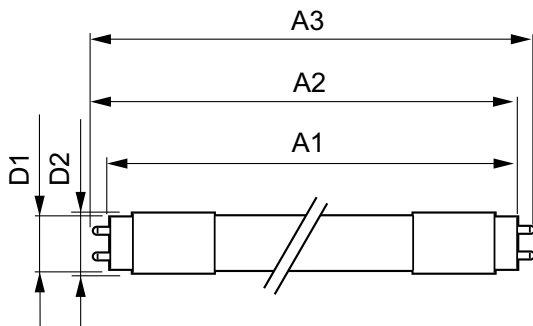

## Schéma dimensionnel

Product	D1	D2	A1	A2	A3
MASTER LEDtube HF 1200mm HO 14W840 T8	25,8 mm	28 mm	1198,2 mm	1205,3 mm	1212,4 mm
MASTER LEDtube HF 1500mm HO 20W840 T8	25,8 mm	28 mm	1498,8 mm	1505,9 mm	1513 mm
MASTER LEDtube HF 1200mm HO 14W830 T8	25,8 mm	28 mm	1198,2 mm	1205,3 mm	1212,4 mm
MASTER LEDtube HF 1200mm HO 14W865 T8	25,8 mm	28 mm	1198,2 mm	1205,3 mm	1212,4 mm
MASTER LEDtube HF 1500mm HO 20W830 T8	25,8 mm	28 mm	1498,8 mm	1505,9 mm	1513 mm
MASTER LEDtube HF 1200mm UO 16W830 T8	25,8 mm	28 mm	1198,2 mm	1205,3 mm	1212,4 mm
MASTER LEDtube HF 1200mm UO 16W840 T8	25,8 mm	28 mm	1198,2 mm	1205,3 mm	1212,4 mm
MASTER LEDtube HF 1500mm HO 20W865 T8	25,8 mm	28 mm	1498,8 mm	1505,9 mm	1513 mm
MASTER LEDtube HF 1200mm UO 16W865 T8	25,8 mm	28 mm	1198,2 mm	1205,3 mm	1212,4 mm
MASTER LEDtube HF 1500mm UO 24W830 T8	25,8 mm	28 mm	1498,8 mm	1505,9 mm	1513 mm
MASTER LEDtube HF 1500mm UO 24W840 T8	25,8 mm	28 mm	1498,8 mm	1505,9 mm	1513 mm
MASTER LEDtube HF 1500mm UO 24W865 T8	25,8 mm	28 mm	1498,8 mm	1505,9 mm	1513 mm