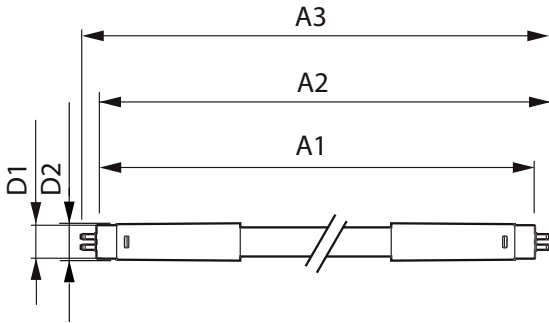

MASTER LEDtube InstantFit HF

Schéma dimensionnel

Product	D1	D2	A1	A2	A3
MASTER LEDtube HF 600mm HO 8W865 T8	25,8 mm	28 mm	588,6 mm	595,7 mm	602,8 mm
MASTER LEDtube HF 600mm HO 8W840 T8	25,8 mm	28 mm	588,6 mm	595,7 mm	602,8 mm
MASTER LEDtube HF 600mm HO 8W830 T8	25,8 mm	28 mm	588,6 mm	595,7 mm	602,8 mm

Caractéristiques électriques

Heure de démarrage (nom.)	0,5 s

Caractéristiques générales

Culot	G13 ROT (Rotating)
Durée de vie nominale (nom.)	75000 h
Cycle d'allumage	50000X

Photométries et colorimétries

Angle d'émission du faisceau (nom.)	160 °
Indice de rendu des couleurs (nom.)	80
LLMF à la fin de la durée de vie nominale (nom.)	70 %

Matériaux et finitions

Finition de l'ampoule	Dépoli
Forme de l'ampoule	Tube, double extrémité

Températures

Température ambiante (max.)	45 °C
Température ambiante (min.)	-20 °C
Température maximale du boîtier (nom.)	55 °C
Température de stockage (max.)	65 °C
Température de stockage (min.)	-40 °C

Normes et recommandations

Order Code	Full Product Name	Consommation d'énergie kWh/1 000 h
46640100	MASTER LEDtube HF 600mm HO 8W830 T8	8 kWh
46642500	MASTER LEDtube HF 600mm HO 8W840 T8	8 kWh
46644900	MASTER LEDtube HF 600mm HO 8W865 T8	8 kWh
46688300	MASTER LEDtube HF 1200mm HO 14W830 T8	14 kWh
46684500	MASTER LEDtube HF 1200mm HO 14W840 T8	14 kWh
46686900	MASTER LEDtube HF 1200mm HO 14W865 T8	14 kWh
46694400	MASTER LEDtube HF 1500mm HO 20W830 T8	20 kWh
46690600	MASTER LEDtube HF 1500mm HO 20W840 T8	20 kWh
46692000	MASTER LEDtube HF 1500mm HO 20W865 T8	20 kWh
46700200	MASTER LEDtube HF 1200mm UO 16W830 T8	16 kWh
46696800	MASTER LEDtube HF 1200mm UO 16W840 T8	16 kWh
46698200	MASTER LEDtube HF 1200mm UO 16W865 T8	16 kWh
46706400	MASTER LEDtube HF 1500mm UO 24W830 T8	24 kWh
46702600	MASTER LEDtube HF 1500mm UO 24W840 T8	24 kWh
46704000	MASTER LEDtube HF 1500mm UO 24W865 T8	24 kWh

Gestion et gradation

Order Code	Full Product Name	Intensité réglable
46640100	MASTER LEDtube HF 600mm HO 8W830 T8	Non
46642500	MASTER LEDtube HF 600mm HO 8W840 T8	Non
46644900	MASTER LEDtube HF 600mm HO 8W865 T8	Non

Order Code	Full Product Name	Intensité réglable
46688300	MASTER LEDtube HF 1200mm HO 14W830 T8	Oui - Vérifiez la compatibilité du ballast
46684500	MASTER LEDtube HF 1200mm HO 14W840 T8	Oui - Vérifiez la compatibilité du ballast
46686900	MASTER LEDtube HF 1200mm HO 14W865 T8	Oui - Vérifiez la compatibilité du ballast