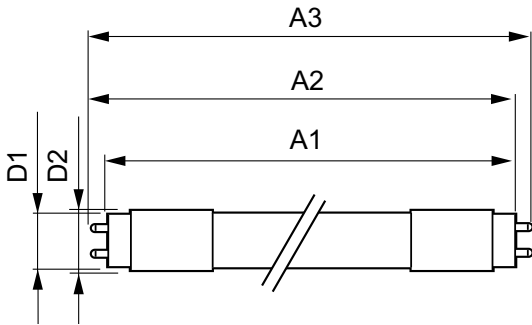

## Dimensional drawing

Product	D1	D2	A1	A2	A3
MASTER LEDtube HF 1050mm UO 17W840 T8	27.9 mm	28 mm	1047 mm	1052.9 mm	1061.2 mm
MASTER LEDtube HF 1200mm HO 14W830 T8	25.6 mm	28 mm	1198.1 mm	1205.2 mm	1212.3 mm
MASTER LEDtube HF 1500mm UO 24W840 T8	25.6 mm	28 mm	1498.7 mm	1505.8 mm	1512.9 mm
MASTER LEDtube HF 1200mm UO 16W830 T8	25.6 mm	28 mm	1198.1 mm	1205.2 mm	1212.3 mm
MASTER LEDtube HF 1500mm HO 20W830 T8	25.6 mm	28 mm	1498.7 mm	1505.8 mm	1512.9 mm
MASTER LEDtube HF 1500mm UO 24W865 T8	25.6 mm	28 mm	1498.7 mm	1505.8 mm	1512.9 mm
MASTER LEDtube HF 1500mm UO 24W830 T8	25.6 mm	28 mm	1498.7 mm	1505.8 mm	1512.9 mm
MASTER LEDtube HF 1200mm HO 14W840 T8	25.6 mm	28 mm	1198.1 mm	1205.2 mm	1212.3 mm
MASTER LEDtube HF 1200mm UO 16W865 T8	25.6 mm	28 mm	1198.1 mm	1205.2 mm	1212.3 mm
MASTER LEDtube HF 1500mm HO 20W865 T8	25.6 mm	28 mm	1498.7 mm	1505.8 mm	1512.9 mm
MASTER LEDtube HF 1200mm UO 16W840 T8	25.6 mm	28 mm	1198.1 mm	1205.2 mm	1212.3 mm
MASTER LEDtube HF 1500mm HO 20W840 T8	25.6 mm	28 mm	1498.7 mm	1505.8 mm	1512.9 mm
MASTER LEDtube HF 1200mm HO 14W865 T8	25.6 mm	28 mm	1198.1 mm	1205.2 mm	1212.3 mm
MASTER LEDtube HF 1200mm 16.5W833 T8	25.7 mm	28 mm	1198.0 mm	1205.0 mm	1212.0 mm
FOOD					