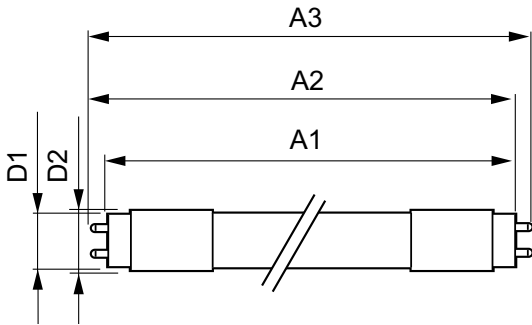

Versions

G13

G13

MASTER LEDtube InstantFit (HF)

Maatschets

Product	D1	D2	A1	A2	A3
MASTER LEDtube HF 1500mm UO 24W840 T8	25,6 mm	28 mm	1498,7 mm	1505,8 mm	1512,9 mm
MASTER LEDtube HF 1200mm HO 14W865 T8	25,6 mm	28 mm	1198,1 mm	1205,2 mm	1212,3 mm
MASTER LEDtube HF 1200mm UO 16W840 T8	25,6 mm	28 mm	1198,1 mm	1205,2 mm	1212,3 mm
MASTER LEDtube HF 1500mm UO 24W830 T8	25,6 mm	28 mm	1498,7 mm	1505,8 mm	1512,9 mm
MASTER LEDtube HF 1200mm HO 14W840 T8	25,6 mm	28 mm	1198,1 mm	1205,2 mm	1212,3 mm
MASTER LEDtube HF 1200mm UO 16W865 T8	25,6 mm	28 mm	1198,1 mm	1205,2 mm	1212,3 mm
MASTER LEDtube HF 1200mm UO 16W830 T8	25,6 mm	28 mm	1198,1 mm	1205,2 mm	1212,3 mm
MASTER LEDtube HF 1500mm HO 20W830 T8	25,6 mm	28 mm	1498,7 mm	1505,8 mm	1512,9 mm
MASTER LEDtube HF 1500mm UO 24W865 T8	25,6 mm	28 mm	1498,7 mm	1505,8 mm	1512,9 mm
MASTER LEDtube HF 1500mm HO 20W840 T8	25,6 mm	28 mm	1498,7 mm	1505,8 mm	1512,9 mm
MASTER LEDtube HF 1500mm HO 20W865 T8	25,6 mm	28 mm	1498,7 mm	1505,8 mm	1512,9 mm
MASTER LEDtube HF 1200mm 16.5W833 T8	25,7 mm	28 mm	1198,0 mm	1205,0 mm	1212,0 mm
FOOD					
MASTER LEDtube HF 1200mm HO 14W830 T8	25,6 mm	28 mm	1198,1 mm	1205,2 mm	1212,3 mm