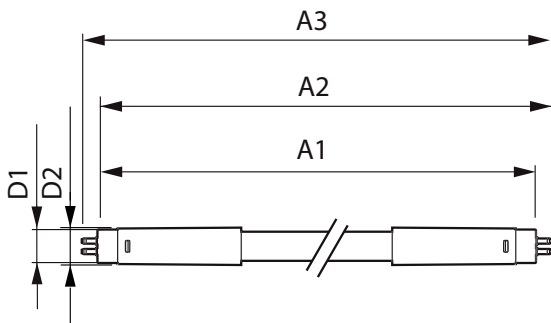

Versions

G13

G13

MASTER LEDtube InstantFit (HF)

Maatschets

Product	D1	D2	A1	A2	A3
MASTER LEDtube HF 1500mm UO 24W840 T8	25,6 mm	28 mm	1498,7 mm	1505,8 mm	1512,9 mm
MASTER LEDtube HF 1200mm HO 14W865 T8	25,6 mm	28 mm	1198,1 mm	1205,2 mm	1212,3 mm
MASTER LEDtube HF 1200mm UO 16W840 T8	25,6 mm	28 mm	1198,1 mm	1205,2 mm	1212,3 mm
MASTER LEDtube HF 1500mm UO 24W830 T8	25,6 mm	28 mm	1498,7 mm	1505,8 mm	1512,9 mm
MASTER LEDtube HF 1200mm HO 14W840 T8	25,6 mm	28 mm	1198,1 mm	1205,2 mm	1212,3 mm
MASTER LEDtube HF 1200mm UO 16W865 T8	25,6 mm	28 mm	1198,1 mm	1205,2 mm	1212,3 mm
MASTER LEDtube HF 1200mm UO 16W830 T8	25,6 mm	28 mm	1198,1 mm	1205,2 mm	1212,3 mm
MASTER LEDtube HF 1500mm HO 20W830 T8	25,6 mm	28 mm	1498,7 mm	1505,8 mm	1512,9 mm
MASTER LEDtube HF 1500mm UO 24W865 T8	25,6 mm	28 mm	1498,7 mm	1505,8 mm	1512,9 mm
MASTER LEDtube HF 1500mm HO 20W840 T8	25,6 mm	28 mm	1498,7 mm	1505,8 mm	1512,9 mm
MASTER LEDtube HF 1500mm HO 20W865 T8	25,6 mm	28 mm	1498,7 mm	1505,8 mm	1512,9 mm
MASTER LEDtube HF 1200mm 16.5W833 T8	25,7 mm	28 mm	1198,0 mm	1205,0 mm	1212,0 mm
FOOD					
MASTER LEDtube HF 1200mm HO 14W830 T8	25,6 mm	28 mm	1198,1 mm	1205,2 mm	1212,3 mm