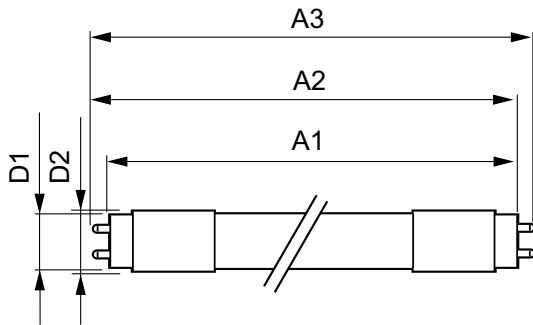

Product	D1	D2	A1	A2	A3
MASTER LEDtube HF 1050mm UO 17W840 T8	27,9 mm	28 mm	1047 mm	1052,9 mm	1061,2 mm
MASTER LEDtube HF 1200mm 16.5W833 T8 FOOD	25,7 mm	28 mm	1198,0 mm	1205,0 mm	1212,0 mm
MASTER LEDtube HF 1200mm HO 14W865 T8	25,6 mm	28 mm	1198,1 mm	1205,2 mm	1212,3 mm
MASTER LEDtube HF 1500mm HO 20W840 T8	25,6 mm	28 mm	1498,7 mm	1505,8 mm	1512,9 mm
MASTER LEDtube HF 1200mm UO 16W840 T8	25,6 mm	28 mm	1198,1 mm	1205,2 mm	1212,3 mm
MASTER LEDtube HF 1500mm HO 20W865 T8	25,6 mm	28 mm	1498,7 mm	1505,8 mm	1512,9 mm
MASTER LEDtube HF 1200mm UO 16W865 T8	25,6 mm	28 mm	1198,1 mm	1205,2 mm	1212,3 mm
MASTER LEDtube HF 1200mm HO 14W840 T8	25,6 mm	28 mm	1198,1 mm	1205,2 mm	1212,3 mm
MASTER LEDtube HF 1500mm UO 24W830 T8	25,6 mm	28 mm	1498,7 mm	1505,8 mm	1512,9 mm
MASTER LEDtube HF 1500mm UO 24W865 T8	25,6 mm	28 mm	1498,7 mm	1505,8 mm	1512,9 mm
MASTER LEDtube HF 1500mm HO 20W830 T8	25,6 mm	28 mm	1498,7 mm	1505,8 mm	1512,9 mm
MASTER LEDtube HF 1200mm UO 16W830 T8	25,6 mm	28 mm	1198,1 mm	1205,2 mm	1212,3 mm
MASTER LEDtube HF 1500mm UO 24W840 T8	25,6 mm	28 mm	1498,7 mm	1505,8 mm	1512,9 mm
MASTER LEDtube HF 1200mm HO 14W830 T8	25,6 mm	28 mm	1198,1 mm	1205,2 mm	1212,3 mm

MASTER LEDtube InstantFit HF

Desenho dimensional

Product	D1	D2	A1	A2	A3
MASTER LEDtube HF 600mm HO 8W830 T8	25,6 mm	28 mm	588,6 mm	595,7 mm	602,8 mm
MASTER LEDtube HF 600mm HO 8W865 T8	25,6 mm	28 mm	588,6 mm	595,7 mm	602,8 mm
MASTER LEDtube HF 600mm HO 8W840 T8	25,6 mm	28 mm	588,6 mm	595,7 mm	602,8 mm