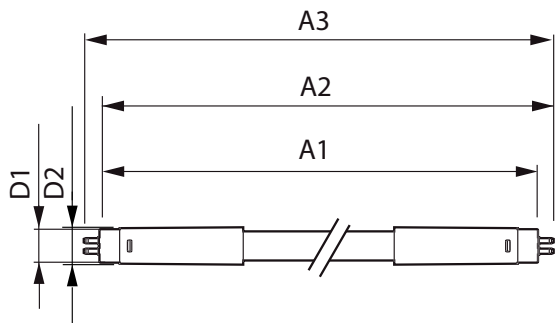

Product	D1	D2	A1	A2	A3
MASTER LEDtube HF 1050mm UO 17W840 T8	27,9 mm	28 mm	1047 mm	1052,9 mm	1061,2 mm
MASTER LEDtube HF 1200mm 16.5W833 T8 FOOD	25,7 mm	28 mm	1198,0 mm	1205,0 mm	1212,0 mm
MASTER LEDtube HF 1200mm HO 14W865 T8	25,6 mm	28 mm	1198,1 mm	1205,2 mm	1212,3 mm
MASTER LEDtube HF 1500mm HO 20W840 T8	25,6 mm	28 mm	1498,7 mm	1505,8 mm	1512,9 mm
MASTER LEDtube HF 1200mm UO 16W840 T8	25,6 mm	28 mm	1198,1 mm	1205,2 mm	1212,3 mm
MASTER LEDtube HF 1500mm HO 20W865 T8	25,6 mm	28 mm	1498,7 mm	1505,8 mm	1512,9 mm
MASTER LEDtube HF 1200mm UO 16W865 T8	25,6 mm	28 mm	1198,1 mm	1205,2 mm	1212,3 mm
MASTER LEDtube HF 1200mm HO 14W840 T8	25,6 mm	28 mm	1198,1 mm	1205,2 mm	1212,3 mm
MASTER LEDtube HF 1500mm UO 24W830 T8	25,6 mm	28 mm	1498,7 mm	1505,8 mm	1512,9 mm
MASTER LEDtube HF 1500mm UO 24W865 T8	25,6 mm	28 mm	1498,7 mm	1505,8 mm	1512,9 mm
MASTER LEDtube HF 1500mm HO 20W830 T8	25,6 mm	28 mm	1498,7 mm	1505,8 mm	1512,9 mm
MASTER LEDtube HF 1200mm UO 16W830 T8	25,6 mm	28 mm	1198,1 mm	1205,2 mm	1212,3 mm
MASTER LEDtube HF 1500mm UO 24W840 T8	25,6 mm	28 mm	1498,7 mm	1505,8 mm	1512,9 mm
MASTER LEDtube HF 1200mm HO 14W830 T8	25,6 mm	28 mm	1198,1 mm	1205,2 mm	1212,3 mm

MASTER LEDtube InstantFit HF

Desenho dimensional

Product	D1	D2	A1	A2	A3
MASTER LEDtube HF 600mm HO 8W830 T8	25,6 mm	28 mm	588,6 mm	595,7 mm	602,8 mm
MASTER LEDtube HF 600mm HO 8W865 T8	25,6 mm	28 mm	588,6 mm	595,7 mm	602,8 mm
MASTER LEDtube HF 600mm HO 8W840 T8	25,6 mm	28 mm	588,6 mm	595,7 mm	602,8 mm