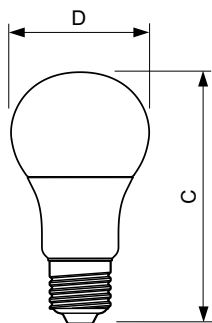

Applicazione

- Hotel, ristoranti, bar
- Atrii, corridoi, scale

Versions

Disegno tecnico

| Product | D | C |
|--|-------|--------|
| MAS LEDbulb DT 8.5-60W E27 A60 CL | 60 mm | 110 mm |
| MAS LED bulb DT 5.5-40WE27 927-922 A60FR | 60 mm | 110 mm |

MASTER LEDbulb

Disegno tecnico

| Product | D | C |
|--|-------|--------|
| MAS LED bulb DT 9-60W E27 927-922 A60 FR | 60 mm | 110 mm |

| Product | D | C |
|--|-------|--------|
| MAS LED bulb DT 12-75WE27 927-922 A67 FR | 77 mm | 142 mm |