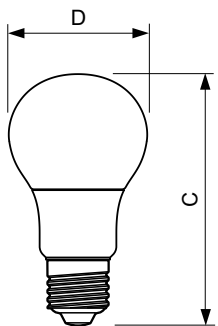

Applicazione

- Hotel, ristoranti, bar
- Atrii, corridoi, scale

Versions

Disegno tecnico

| Product | D | C |
|--|-------|--------|
| MAS LEDbulb DT 8.5-60W E27 A60 CL | 60 mm | 110 mm |
| MAS LED bulb DT 5.5-40WE27 927-922 A60FR | 60 mm | 110 mm |

MASTER LEDbulb

Disegno tecnico

| Product | D | C |
|--|-------|--------|
| MAS LED bulb DT 9-60W E27 927-922 A60 FR | 60 mm | 110 mm |

| Product | D | C |
|--|-------|--------|
| MAS LED bulb DT 12-75WE27 927-922 A67 FR | 77 mm | 142 mm |

| Product | D | C |
|---------------------------------|-------|--------|
| MAS LEDbulb DT 6-40W E27 A60 CL | 60 mm | 110 mm |

MASTER LEDbulb

Approvazione e applicazione

Marchio di efficienza energetica (EEL) A+