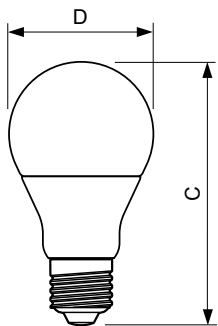

Applicazione

- Hotel, ristoranti, bar
- Atrii, corridoi, scale

Versions

Disegno tecnico

| Product | D | C |
|--|-------|--------|
| MAS LEDbulb DT 8.5-60W E27 A60 CL | 60 mm | 110 mm |
| MAS LED bulb DT 5.5-40WE27 927-922 A60FR | 60 mm | 110 mm |

MASTER LEDbulb

Disegno tecnico

| Product | D | C |
|--|-------|--------|
| MAS LED bulb DT 9-60W E27 927-922 A60 FR | 60 mm | 110 mm |

| Product | D | C |
|--|-------|--------|
| MAS LED bulb DT 12-75WE27 927-922 A67 FR | 77 mm | 142 mm |

| Product | D | C |
|---------------------------------|-------|--------|
| MAS LEDbulb DT 6-40W E27 A60 CL | 60 mm | 110 mm |

MASTER LEDbulb

Approvazione e applicazione

Marchio di efficienza energetica (EEL) A+