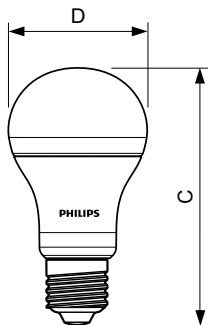

Applicazione

- Hotel, ristoranti, bar
- Atrii, corridoi, scale

Versions

Disegno tecnico

| Product | D | C |
|--|-------|--------|
| MAS LEDbulb DT 8.5-60W E27 A60 CL | 60 mm | 110 mm |
| MAS LED bulb DT 5.5-40WE27 927-922 A60FR | 60 mm | 110 mm |

MASTER LEDbulb

Disegno tecnico

| Product | D | C |
|--|-------|--------|
| MAS LED bulb DT 9-60W E27 927-922 A60 FR | 60 mm | 110 mm |

| Product | D | C |
|--|-------|--------|
| MAS LED bulb DT 12-75WE27 927-922 A67 FR | 77 mm | 142 mm |

| Product | D | C |
|---------------------------------|-------|--------|
| MAS LEDbulb DT 6-40W E27 A60 CL | 60 mm | 110 mm |

MASTER LEDbulb

Approvazione e applicazione

Marchio di efficienza energetica (EEL) A+