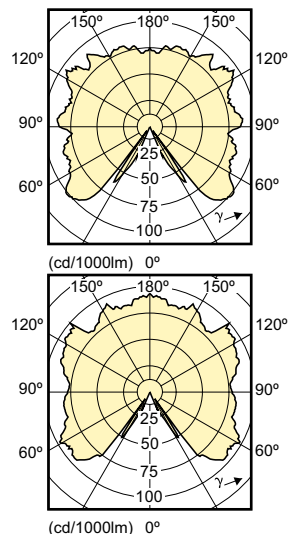

Eisen aan armatuurontwerp (1/2)

MASTER LEDbulb

Order Code	Full Product Name	Beam	Color		Luminous Flux (Nom)
		Angle (Nom)	Kleurcode	Rendering Index (Nom)	
48128800	MAS LEDbulb DT 6-40W E27 A60 CL	-	822-827	80	470 lm
48132500	MAS LEDbulb DT 8.5-60W E27 A60 CL	-	822-827	80	806 lm
55555200	MAS LEDbulb DT 15-100W A67 E27 827 FR	-	822-827	80	1521 lm
55551400	MAS LEDbulb DT 11-75W A67 E27 827 FR	-	822-827	80	1055 lm
70709800	MAS LED bulb DT 5.5-40WE27 927-922 A60FR	200 °	922-927	90	470 lm

MASTER LEDbulb

(cd/1000lm) 0°
150° 180° 150°

(cd/1000lm) 0°
150° 180° 150°

(cd/1000lm) 0°
150° 180° 150°

(cd/1000lm) 0°
150° 180° 150°