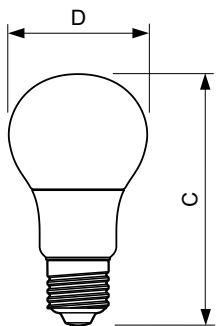

E27 A60 FR

Maatschets

Product	D	C
MAS LEDbulb DT 15-100W A67 E27 827 FR	70,6 mm	137,2 mm
MAS LEDbulb DT 8.5-60W E27 A60 CL	60 mm	110 mm
MAS LEDbulb DT 11-75W A67 E27 827 FR	70,6 mm	137,2 mm
MAS LED bulb DT 5.5-40WE27 927-922 A60FR	60 mm	110 mm

MASTER LEDbulb

Maatschets

Product	D	C
MAS LED bulb DT 9-60W E27 927-922 A60 FR	60 mm	110 mm

Product	D	C
MAS LED bulb DT 12-75WE27 927-922 A67 FR	77 mm	142 mm
MASLEDbulb DT 15-100WE27 927-922 A67FR	77 mm	142 mm