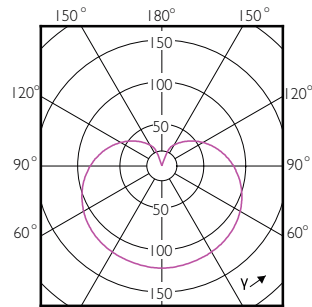

MASTER LEDbulb

(cd/1000lm) 0°
150° 180° 150°

(cd/1000lm) 0°
150° 180° 150°

(cd/1000lm) 0°
150° 180° 150°

(cd/1000lm) 0°
150° 180° 150°