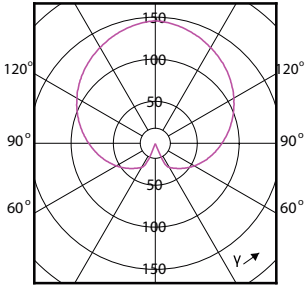

MASTER LEDbulb

(cd/1000lm) 0°
150° 180° 150°

(cd/1000lm) 0°
150° 180° 150°

(cd/1000lm) 0°
150° 180° 150°

(cd/1000lm) 0°
150° 180° 150°