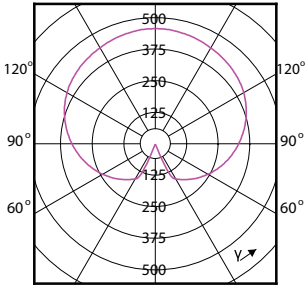

MASTER LEDbulb

(cd/1000lm) 0°
150° 180° 150°

(cd/1000lm) 0°
150° 180° 150°

(cd/1000lm) 0°
150° 180° 150°

(cd/1000lm) 0°
150° 180° 150°