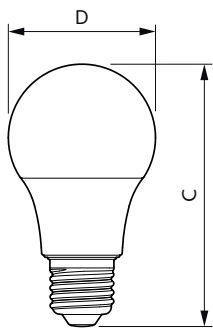

## Cote

Product	D	C
MASTER LEDbulb DT 8-60W E27 A60 CL	60,5 mm	110 mm