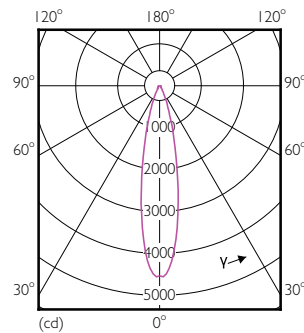

MASTER LEDspot PAR 聚光燈

Versions

二维绘图

Product	D	C
MAS LEDspot D 13-100W E27 927 PAR38 25D	122 mm	134 mm

Product	D	C
MAS LEDspot D 6-50W E27 827 PAR20 25D	64 mm	85 mm

MASTER LEDspot PAR 聚光燈

Accent Diagrams

MASTER LEDspot PAR 50W E27 827 25D