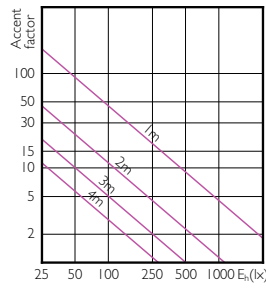

MASTER LEDspot PAR 聚光燈

Versions

二维绘图

Product	D	C
MAS LEDspot D 13-100W E27 927 PAR38 25D	122 mm	134 mm

Product	D	C
MAS LEDspot D 6-50W E27 827 PAR20 25D	64 mm	85 mm

MASTER LEDspot PAR 聚光燈

Accent Diagrams

MASTER LEDspot PAR 50W E27 827 25D