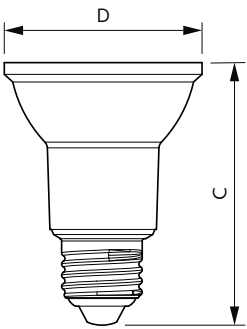

优点

- 暖白色光
- 節能 80%

特点

- 16W LED PAR38/11W LED PAR30 取代 75W Halogen PAR38/PAR30
- 使用壽命長上 45 倍，維護成本更低 (PAR38/PAR30)
- 使用壽命長上 20 倍，維護成本更低 (PAR38 戶外)
- 可改裝並與現有設備相容，具 E27 燈座，安裝最輕鬆
- 不含水銀與有害物質

应用

- 旅館、餐廳、酒吧、咖啡店
- 大廳、走廊、樓梯間

MASTER LEDspot PAR 聚光燈

Versions

二维绘图

Product	D	C
MAS LEDspot D 13-100W E27 927 PAR38 25D	122 mm	134 mm

Product	D	C
MAS LEDspot D 6-50W E27 827 PAR20 25D	64 mm	85 mm

MASTER LEDspot PAR 聚光燈

Accent Diagrams

MASTER LEDspot PAR 50W E27 827 25D