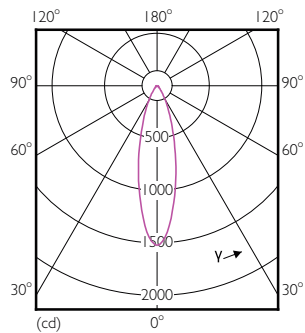

MASTER LEDspot PAR 聚光燈

Versions

二维绘图

Product	D	C
MAS LEDspot D 13-100W E27 927 PAR38 25D	122 mm	134 mm

Product	D	C
MAS LEDspot D 6-50W E27 827 PAR20 25D	64 mm	85 mm

MASTER LEDspot PAR 聚光燈

Accent Diagrams

MASTER LEDspot PAR 50W E27 827 25D