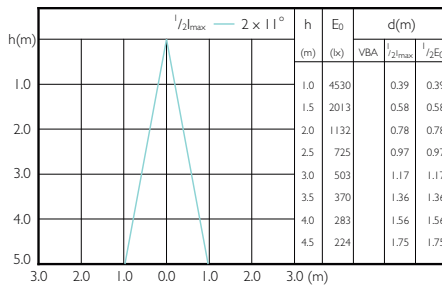

MASTER LEDspot PAR 100W E27 827 25D