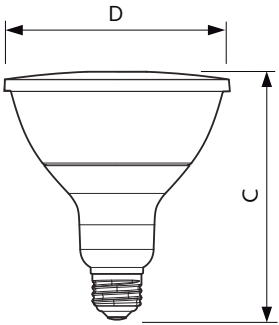

优点

- 暖白色光
- 節能 80%

特点

- 16W LED PAR38/11W LED PAR30 取代 75W Halogen PAR38/PAR30
- 使用壽命長上 45 倍，維護成本更低 (PAR38/PAR30)
- 使用壽命長上 20 倍，維護成本更低 (PAR38 戶外)
- 可改裝並與現有設備相容，具 E27 燈座，安裝最輕鬆
- 不含水銀與有害物質

应用

- 旅館、餐廳、酒吧、咖啡店
- 大廳、走廊、樓梯間

MASTER LEDspot PAR 聚光燈

Versions

二维绘图

Product	D	C
MAS LEDspot D 13-100W E27 927 PAR38 25D	122 mm	134 mm

Product	D	C
MAS LEDspot D 6-50W E27 827 PAR20 25D	64 mm	85 mm

MASTER LEDspot PAR 聚光燈

Accent Diagrams

MASTER LEDspot PAR 50W E27 827 25D