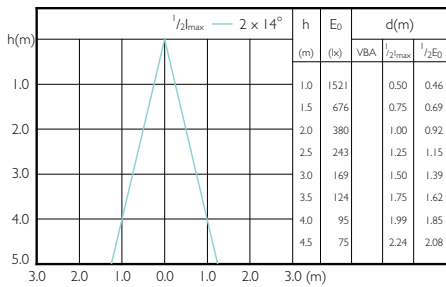

Beam Diagrams

MASTER LEDspot PAR 50W E27 827 25D