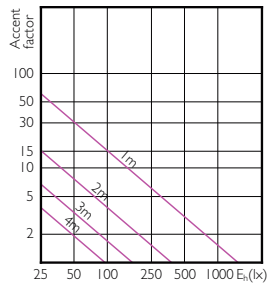

MASTER LEDspot PAR 聚光燈

Versions

二维绘图

Product	D	C
MAS LEDspot D 13-100W E27 927 PAR38 25D	122 mm	134 mm

Product	D	C
MAS LEDspot D 6-50W E27 827 PAR20 25D	64 mm	85 mm

MASTER LEDspot PAR 聚光燈

Accent Diagrams

MASTER LEDspot PAR 50W E27 827 25D