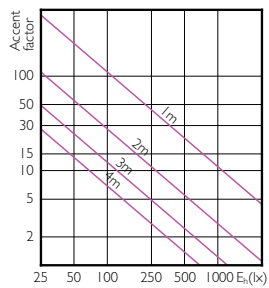

## Accent Diagrams

MASTER LEDspot PAR 50W E27 827 25D

MASTER LEDspot PAR 100W E27 827 25D

LEDspot PAR30L E27 32W 4000K 30D

LEDspot PAR30L E27 5700K 30D

LEDspot MAS 37W E27 PAR30L 827 15D ND

LEDspot MAS 37W E27 PAR30L 830 15D ND