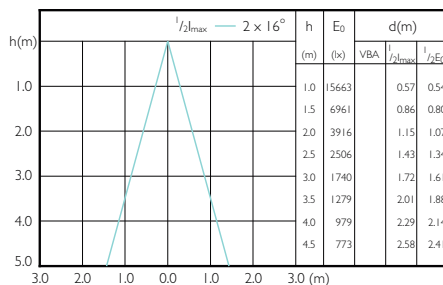

LEDspot E27 PAR30L 40W 4000K