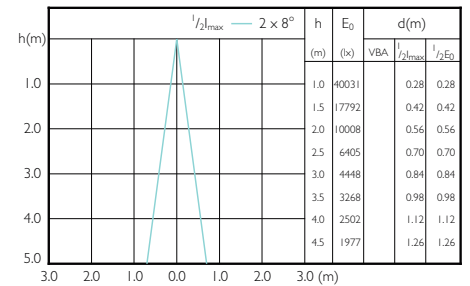

## Beam Diagrams

MASTER LEDspot PAR 50W E27 827 25D

MASTER LEDspot PAR 100W E27 827 25D

LEDspot PAR30L E27 32W 4000K 30D

LEDspot PAR30L E27 5700K 30D

LEDspot MAS 37W E27 PAR30L 827 15D ND

LEDspot MAS 37W E27 PAR30L 830 15D ND