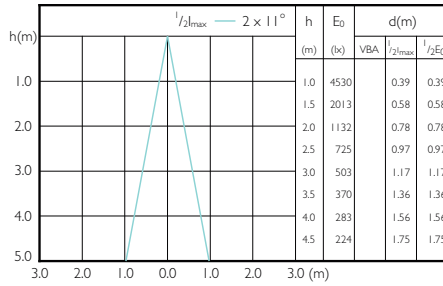

MASTER LEDspot PAR 100W E27 827 25D