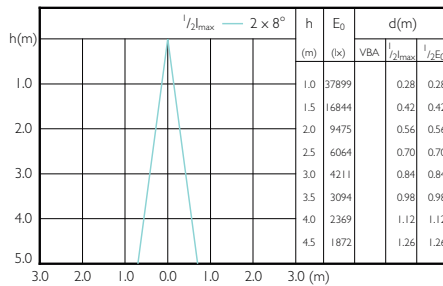

## Beam Diagrams

MASTER LEDspot PAR 50W E27 827 25D

MASTER LEDspot PAR 100W E27 827 25D

LEDspot PAR30L E27 32W 4000K 30D

LEDspot PAR30L E27 5700K 30D

LEDspot MAS 37W E27 PAR30L 827 15D ND

LEDspot MAS 37W E27 PAR30L 830 15D ND