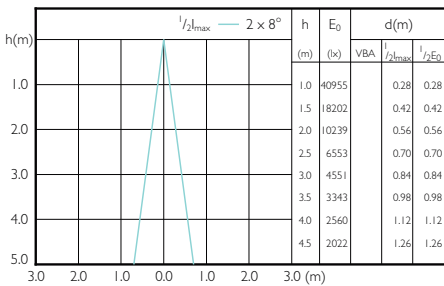

## Beam Diagrams

MASTER LEDspot PAR 50W E27 827 25D

MASTER LEDspot PAR 100W E27 827 25D

LEDspot PAR30L E27 32W 4000K 30D

LEDspot PAR30L E27 5700K 30D

LEDspot MAS 37W E27 PAR30L 827 15D ND

LEDspot MAS 37W E27 PAR30L 830 15D ND