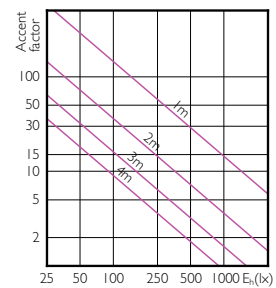

LEDspot MAS 41W E27 PAR30L 827 30D ND