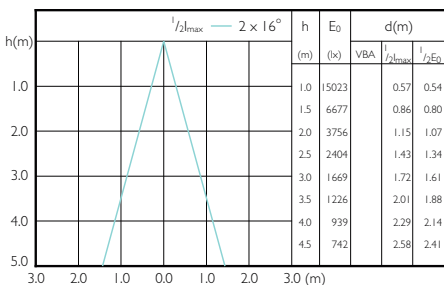

LEDspot MAS 41W E27 PAR30L 830 30D ND