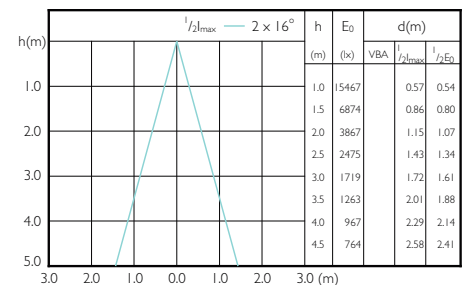

LEDspot E27 PAR30L 40W 6000K