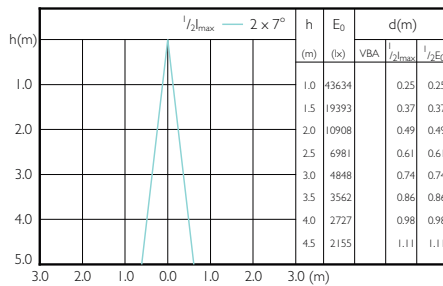

LEDspot E27 PAR30L 35W 6000K