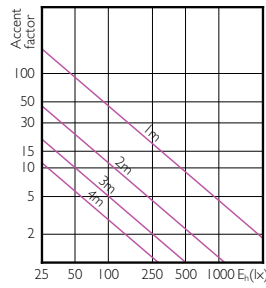

MASTER LEDspot PAR 100W E27 827 25D