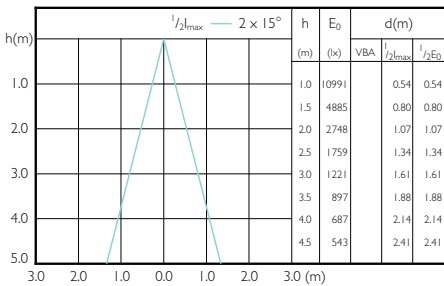

## Beam Diagrams

MASTER LEDspot PAR 50W E27 827 25D

MASTER LEDspot PAR 100W E27 827 25D

LEDspot PAR30L E27 32W 4000K 30D

LEDspot PAR30L E27 5700K 30D

LEDspot MAS 37W E27 PAR30L 827 15D ND

LEDspot MAS 37W E27 PAR30L 830 15D ND