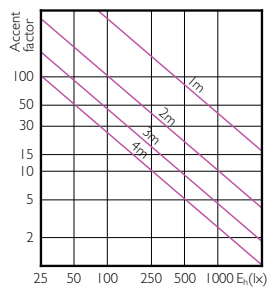

## Accent Diagrams

MASTER LEDspot PAR 50W E27 827 25D

MASTER LEDspot PAR 100W E27 827 25D

LEDspot PAR30L E27 32W 4000K 30D

LEDspot PAR30L E27 5700K 30D

LEDspot MAS 37W E27 PAR30L 827 15D ND

LEDspot MAS 37W E27 PAR30L 830 15D ND