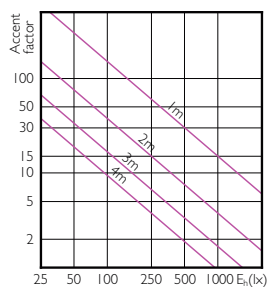

LEDspot MAS 41W E27 PAR30L 830 30D ND