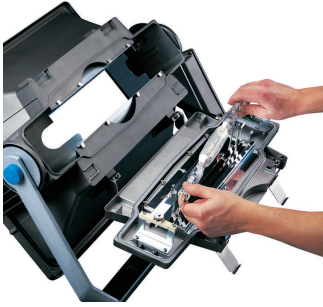

PowerVision MVF024

Tuotetiedot

Helppo lampunvaihto saranoidun takakannen kautta, heittimen suuntaus ei muutu

Lisätarvikkeet

Ordercode 26575900

Yleistä tietoa

CE-merkintä	CE-merkintä
ENEC-merkintä	ENEC-merkintä
Liitäntälaitte	Konventionaalinen
Valonlähteiden määrä	1
Tuoteperheen koodi	MVF024

Mekaaniset tiedot ja runko

Väri	-

Yleistä tietoa

Order Code	Full Product Name	Valonlähteen väri	Lamppuperheen koodi	Lampun teho	Optiikan tyyppi	Order Code	Full Product Name	Valonlähteen väri	Lamppuperheen koodi	Lampun teho	Optiikan tyyppi
02744900	MVF024 MHN-LA2000W 400V WB SI	-	MHN-LA	2000 W	Leveä keila	29138400	MVF024 MHN-FC2000W/740 400V MB SI	740 Neutraali valkoinen	MHN-FC	2000 W	Keskileveä keila
54783100	MVF024 MHN-LA2000W/842 400V MB SI	842 Neutraali valkoinen	MHN-LA	2000 W	Keskileveä keila	29139100	MVF024 MHN-FC2000W/740 400V WB SI	740 Neutraali valkoinen	MHN-FC	2000 W	Leveä keila
29137700	MVF024 MHN-FC2000W/740 400V NB SI	740 Neutraali valkoinen	MHN-FC	2000 W	Kapea keila	29252700	MVF024 MHN-FC1000W/740 230V NB SI	740 Neutraali valkoinen	MHN-FC	1000 W	Kapea keila