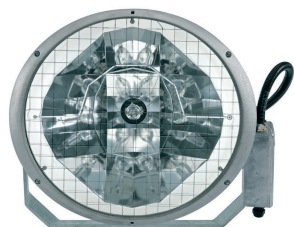

MVF404 med B8 optik