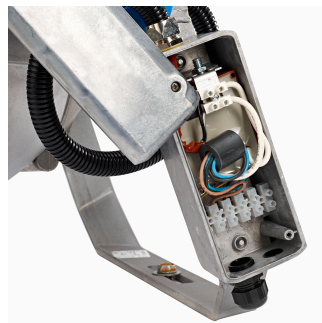

Elektronisk tilslutningsboks er udstyret med e-tændere