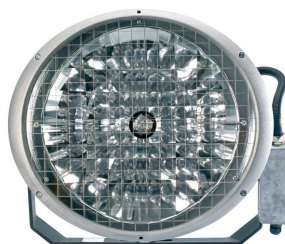

MVF404 med B6 optik