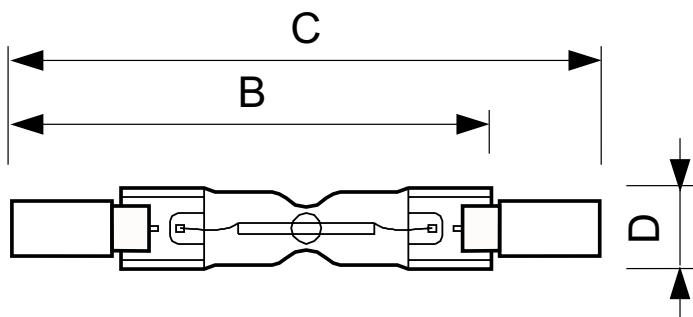

Versions

Abmessungsskizzen

Product	D (max)	B (max)	B	B (min)	C (max)
Plusline 78mm 2y 120W R7s 230V 1BB	11 mm	76,5 mm	74,9 mm	73,3 mm	78 mm
Plusline 78mm 2y 48W R7s 230V 1BB	11 mm	76,5 mm	74,9 mm	73,3 mm	78 mm
Plusline 78mm 2y 80W R7s 230V 1BB	11 mm	76,5 mm	74,9 mm	73,3 mm	78 mm