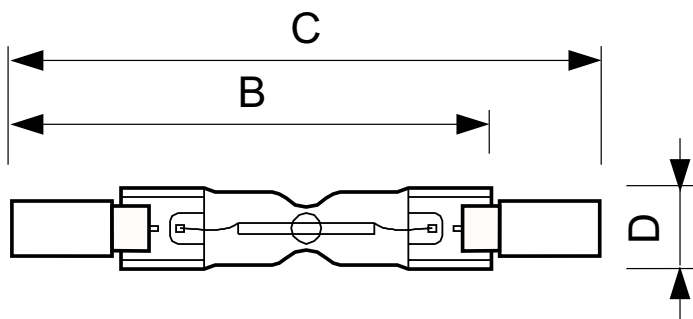

Versions

Abmessungsskizzen

Product	D (max)	B (max)	B	B (min)	C (max)
Plusline 78mm 2y 48W R7s 230V 1BB	11 mm	76,5 mm	74,9 mm	73,3 mm	78 mm
Plusline 78mm 2y 80W R7s 230V 1BB	11 mm	76,5 mm	74,9 mm	73,3 mm	78 mm
Plusline 78mm 2y 120W R7s 230V 1BB	11 mm	76,5 mm	74,9 mm	73,3 mm	78 mm