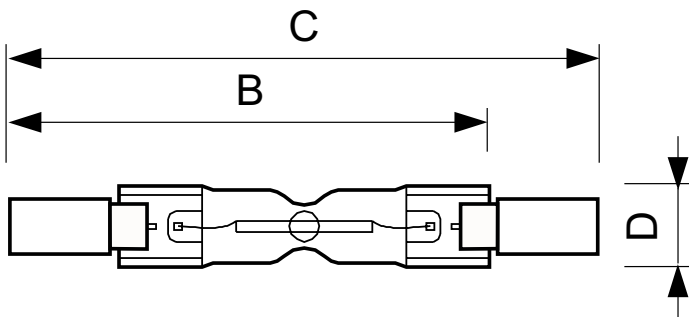

### Чертеж размеров

Product	D (max)	B (max)	B	B (min)	C (max)
Plusline 78mm 2y 80W R7s 230V 1BB	11 mm	76,5 mm	74,9 mm	73,3 mm	78 mm