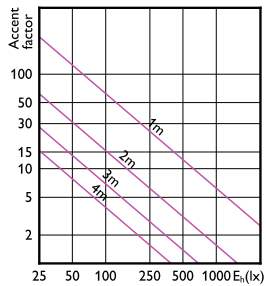

PAR38 LED

Accent Diagrams

LEDspots 13,5W E26 PAR38 Blue

LEDspots 13,5W E26 PAR38 Yellow

LEDspots 13,5W E26 PAR38 Green

LEDspots 13,5W E26 PAR38 Red

14-120W E27 PAR38 25D 830 3000K

14-120W E27 PAR38 25D 850 5000K

Beam Diagrams

LEDspots 13,5W E26 PAR38 Blue

LEDspots 13,5W E26 PAR38 Yellow

LEDspots 13,5W E26 PAR38 Green

LEDspots 13,5W E26 PAR38 Red

14-120W E27 PAR38 25D 830 3000K

14-120W E27 PAR38 25D 850 5000K

PAR38 LED