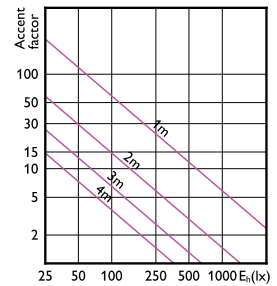

PAR38 LED

Accent Diagrams

LEDspots 13,5W E26 PAR38 Blue

LEDspots 13,5W E26 PAR38 Yellow

LEDspots 13,5W E26 PAR38 Green

LEDspots 13,5W E26 PAR38 Red

14-120W E27 PAR38 25D 830 3000K

14-120W E27 PAR38 25D 850 5000K