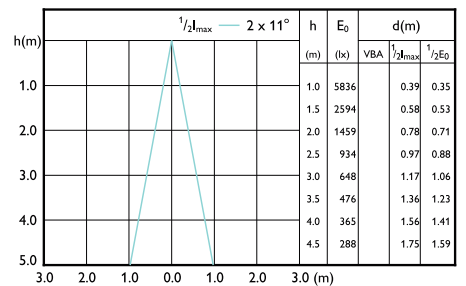

Beam Diagrams

LEDspots 13,5W E26 PAR38 Blue

LEDspots 13,5W E26 PAR38 Yellow

LEDspots 13,5W E26 PAR38 Green

LEDspots 13,5W E26 PAR38 Red

14-120W E27 PAR38 25D 830 3000K

14-120W E27 PAR38 25D 850 5000K

PAR38 LED