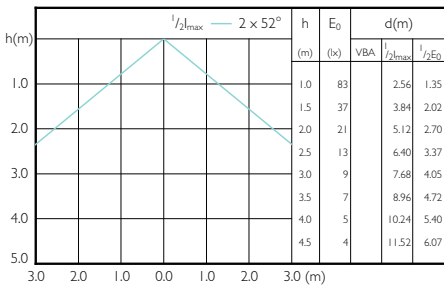

Beam Diagrams

LEDspots 13,5W E26 PAR38 Blue