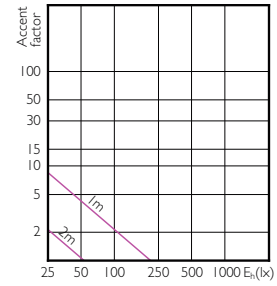

PAR38 LED

Accent Diagrams

LEDspots 13,5W E26 PAR38 Blue

LEDspots 13,5W E26 PAR38 Yellow

LEDspots 13,5W E26 PAR38 Green

LEDspots 13,5W E26 PAR38 Red

14-120W E27 PAR38 25D 830 3000K

14-120W E27 PAR38 25D 850 5000K

Beam Diagrams

LEDspots 13,5W E26 PAR38 Blue

LEDspots 13,5W E26 PAR38 Yellow

LEDspots 13,5W E26 PAR38 Green

LEDspots 13,5W E26 PAR38 Red

14-120W E27 PAR38 25D 830 3000K

14-120W E27 PAR38 25D 850 5000K

PAR38 LED