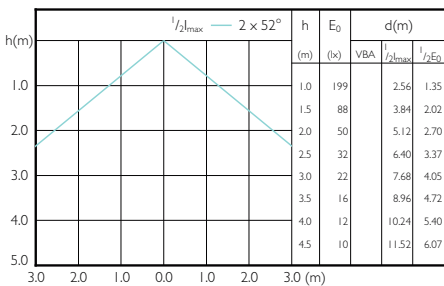

Beam Diagrams

LEDspots 13,5W E26 PAR38 Blue

LEDspots 13,5W E26 PAR38 Yellow

LEDspots 13,5W E26 PAR38 Green

LEDspots 13,5W E26 PAR38 Red

14-120W E27 PAR38 25D 830 3000K

14-120W E27 PAR38 25D 850 5000K

PAR38 LED