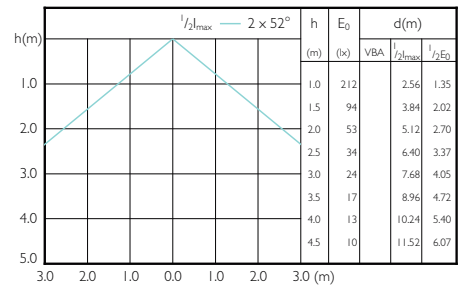

LEDspots 13,5W E26 PAR38 Green