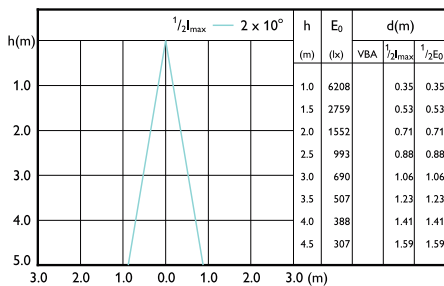

Beam Diagrams

LEDspots 13,5W E26 PAR38 Blue

LEDspots 13,5W E26 PAR38 Yellow

LEDspots 13,5W E26 PAR38 Green

LEDspots 13,5W E26 PAR38 Red

14-120W E27 PAR38 25D 830 3000K

14-120W E27 PAR38 25D 850 5000K

PAR38 LED