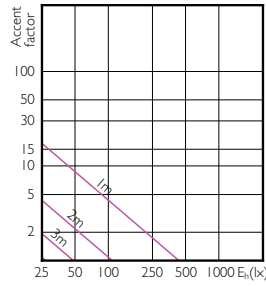

LEDspots 13,5W E26 PAR38 Yellow