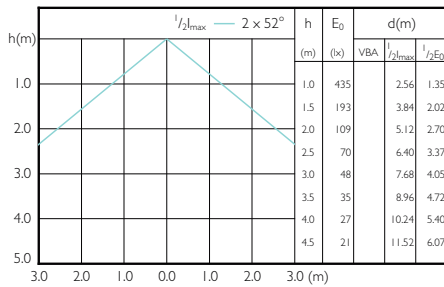

LEDspots 13,5W E26 PAR38 Yellow