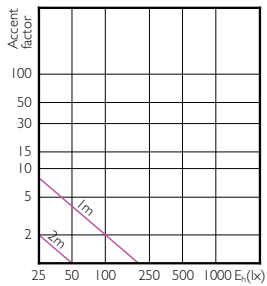

PAR38 LED

Accent Diagrams

LEDspots 13,5W E26 PAR38 Blue

LEDspots 13,5W E26 PAR38 Yellow

LEDspots 13,5W E26 PAR38 Green

LEDspots 13,5W E26 PAR38 Red

14-120W E27 PAR38 25D 830 3000K

14-120W E27 PAR38 25D 850 5000K