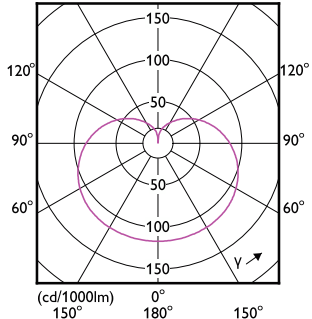

A-Shape LED