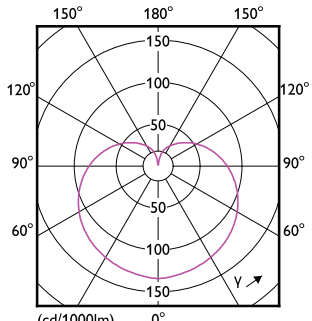

A-Shape LED