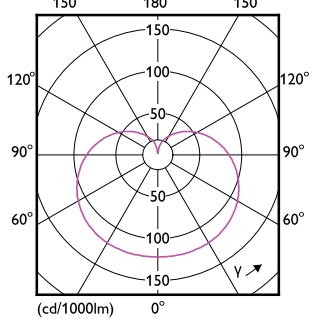

A-Shape LED