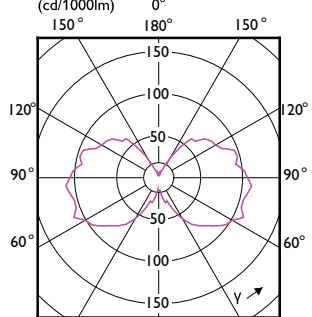

A-Shape LED

Order Code	Full Product Name	T-Ambient (Max)	T-Ambient (Min)	T-Case Maximum (Nom)
578633	12A19/LED/950/FR/ Glass/E26/DIM 1FB T20	113 °F	-4 °F	-