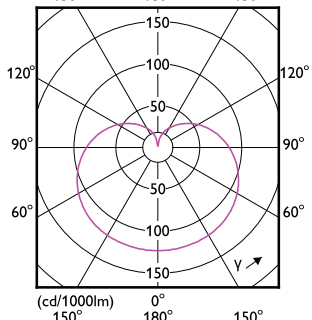

A-Shape LED