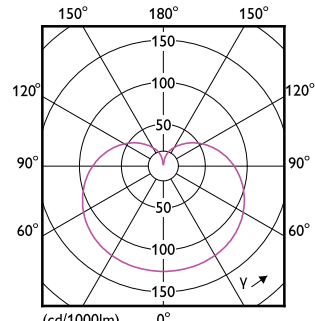

A-Shape LED