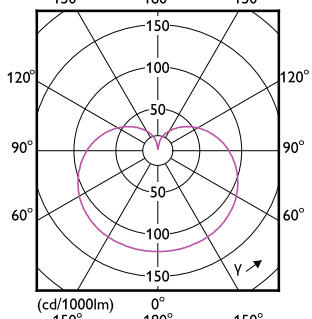

A-Shape LED