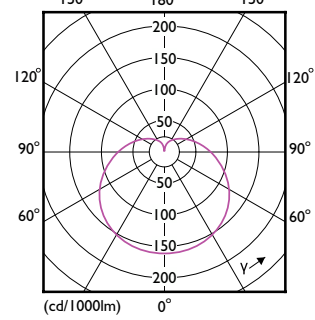

A-Shape LED