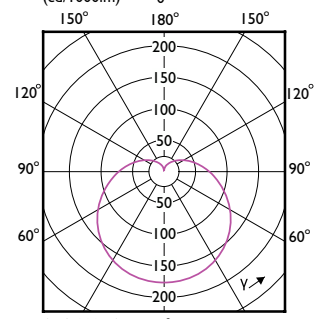

A-Shape LED