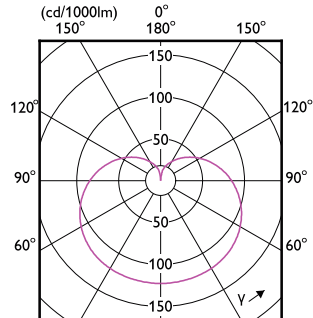

A-Shape LED

Order Code	Full Product Name	T-Ambient (Max)	T-Ambient (Min)	T-Case Maximum (Nom)
578633	12A19/LED/950/FR/ Glass/E26/DIM 1FB T20	113 °F	-4 °F	-