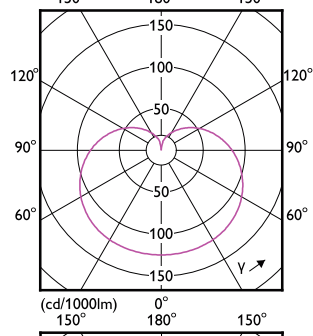

A-Shape LED

Order Code	Full Product Name	T-Ambient (Max)	T-Ambient (Min)	T-Case Maximum (Nom)
578633	12A19/LED/950/FR/ Glass/E26/DIM 1FB T20	113 °F	-4 °F	-