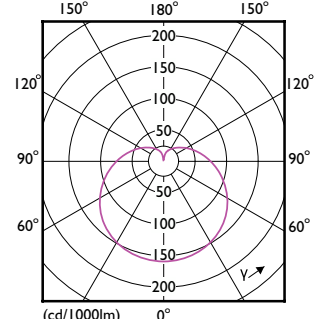

A-Shape LED