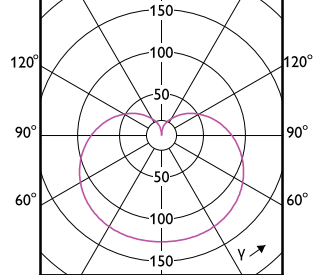

A-Shape LED

Order Code	Full Product Name	T-Ambient (Max)	T-Ambient (Min)	T-Case Maximum (Nom)
578633	12A19/LED/950/FR/ Glass/E26/DIM 1FB T20	113 °F	-4 °F	-