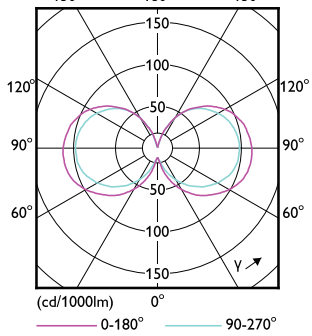

A-Shape LED

Order Code	Full Product Name	T-Ambient (Max)	T-Ambient (Min)	T-Case Maximum (Nom)
578633	12A19/LED/950/FR/ Glass/E26/DIM 1FB T20	113 °F	-4 °F	-