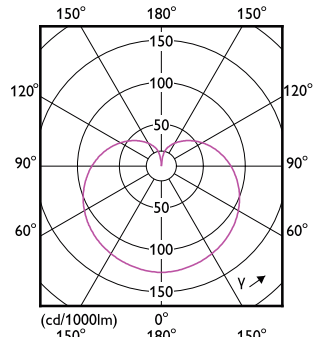

A-Shape LED

Order Code	Full Product Name	T-Ambient (Max)	T-Ambient (Min)	T-Case Maximum (Nom)
578633	12A19/LED/950/FR/ Glass/E26/DIM 1FB T20	113 °F	-4 °F	-