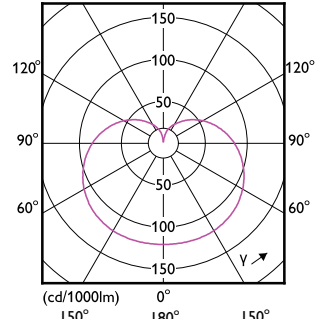

A-Shape LED