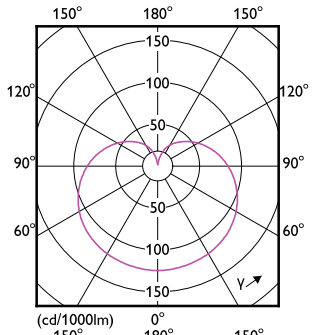

A-Shape LED

Order Code	Full Product Name	T-Ambient (Max)	T-Ambient (Min)	T-Case Maximum (Nom)
578633	12A19/LED/950/FR/ Glass/E26/DIM 1FB T20	113 °F	-4 °F	-