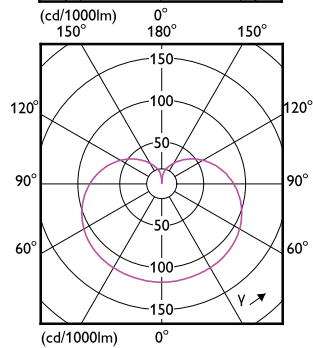

A-Shape LED

Order Code	Full Product Name	T-Ambient (Max)	T-Ambient (Min)	T-Case Maximum (Nom)
578633	12A19/LED/950/FR/ Glass/E26/DIM 1FB T20	113 °F	-4 °F	-