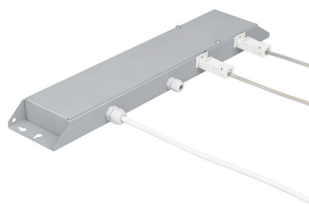

Productgegevens