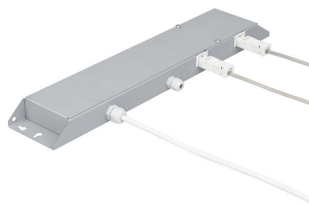

Produktinformation