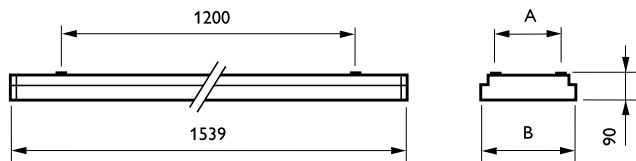

Product

TBH375 3xTL-D58W HFR PI

TBH375 2xTL-D58W HFR PI

TBH375 3xTL-D58W HFP

TBH375 2xTL-D58W HFP

Hyväksyntä ja käyttökohteet

IP-luokka IP20

Käyttö ja sähkö tiedot