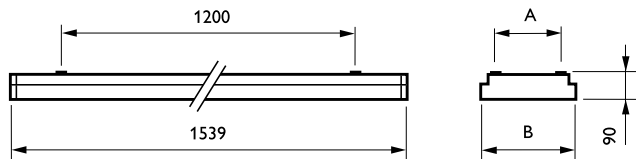

Funksjoner

- Støtmotstandig innfatning
- TL-D-lysrør
- Optisk system med krysslameller

Søknad

- Flerbruks sportshaller
- Tennishaller

Versions

TBH375 innendørs sportsbelysning

Målskisse

Product