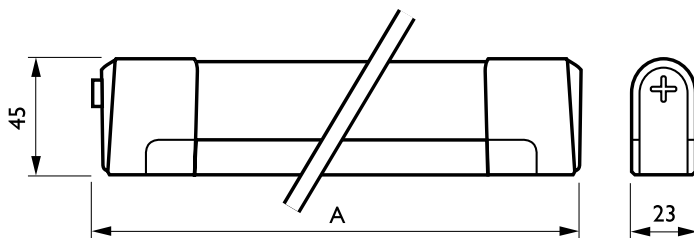

Spesifikaatiot

| | |
|-------------------------------------|---|
| Tyyppi | TCH128 |
| Valonlähde | Loistelamppu: - 1 x TL5-Essential / G5 / 8, 14, 21, 28 W - 1 x MASTER TL5 / G5 / 35 W |
| Lamppu sisältyy toimitukseen | Kyllä (lampun väri 830 tai 840, 8 W:n versio on 827) Ei (35 W:n mallissa) |

Versions

Mittapiirros

| Product | A |
|-------------------------|---------|
| TCH128 1xTL5-35W HF | 1523 mm |
| TCH128 1xTL5-28W/830 HF | 1223 mm |
| TCH128 1xTL5-28W/840 HF | 1223 mm |
| TCH128 1xTL5-21W/830 HF | 923 mm |
| TCH128 1xTL5-21W/840 HF | 923 mm |
| TCH128 1xTL5-14W/830 HF | 623 mm |
| TCH128 1xTL5-14W/840 HF | 623 mm |