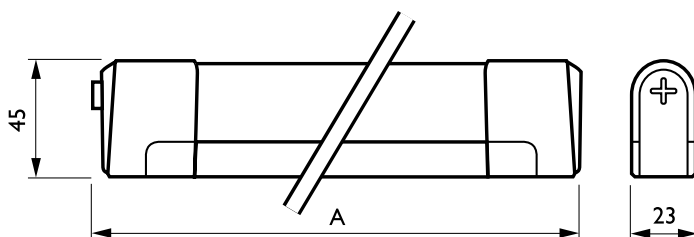

Specifiche

Pentura Mini

Tipo	TCH128
Sorgente luminosa	Fluorescente: - 1 x TL5-Essential / G5 / 8, 14, 21, 28 W - 1 x MASTER TL5 / G5 / 35 W
Lampada inclusa	Sì (colore lampada 830 o 840, per la versione da 8 W 827) No (solo per la versione da 35 W)
Alimentatore	Elettronico, 220-240 V / 50-60 Hz: - Alta frequenza (HF)

Versions

Disegno tecnico

Product	A
TCH128 1xTL5-35W HF	1523 mm
TCH128 1xTL5-28W/830 HF	1223 mm
TCH128 1xTL5-28W/840 HF	1223 mm
TCH128 1xTL5-21W/840 HF	923 mm
TCH128 1xTL5-14W/830 HF	623 mm
TCH128 1xTL5-14W/840 HF	623 mm