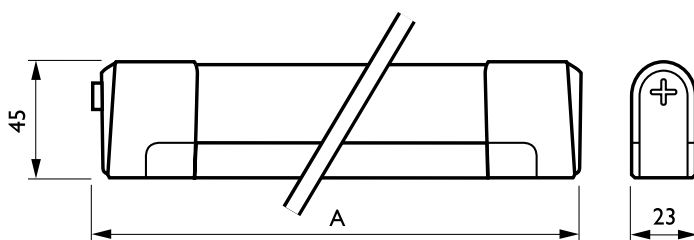

spesifikasjoner

Produktnavn	TCH128
Lyskilde	Lysrør: - 1 x TL5-Essential / G5 / 8, 14, 21, 28 W - 1 x MASTER TL5 / G5 / 35 W
Lyskilde inkludert	Ja (lyskildefarge 830 eller 840, 8 W-versjon er 827) Nei (kun 35 W-versjon)
Utstyr	Elektronisk, 220-240 V / 50-60 Hz: - Høyfrekvens (HF)

Versions

Målskisse

Product	A
TCH128 1xTL5-35W HF	1523 mm
TCH128 1xTL5-28W/830 HF	1223 mm
TCH128 1xTL5-28W/840 HF	1223 mm
TCH128 1xTL5-21W/830 HF	923 mm
TCH128 1xTL5-21W/840 HF	923 mm
TCH128 1xTL5-14W/830 HF	623 mm
TCH128 1xTL5-14W/840 HF	623 mm