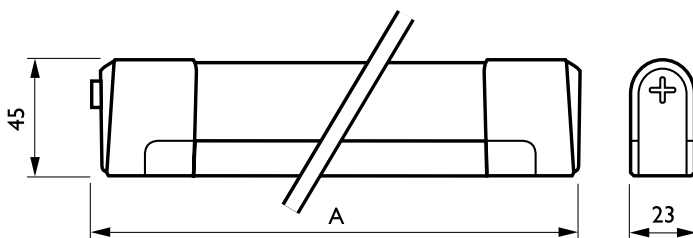

Pentura Mini

Wniosek

- Oświetlenie domowe
- Oświetlenie pod półkami
- Oświetlenie zadaniowe

Specyfikacje

Typ	TCH128
Źródło światła	Światłówka: - 1 x TL5-Essential / G5 / 8, 14, 21, 28 W - 1 x MASTER TL5 / G5 / 35 W
Zawiera lampę	Tak (barwa lampy 830 lub 840, dla wersji 8W barwa 827) Nie (tylko wersja 35 W)
Osprzęt	Elektroniczny, 220–240 V / 50–60 Hz: - Statecznik typu HF

Materiał	Obudowa i zaślepki: poliwęglan, białe Klosz: poliwęglan, przezroczysty
Instalacja	Indywidualna lub w linii; za pomocą śrub
Uwagi	W komplecie wszelkie akcesoria niezbędne do instalacji; oprawa gotowa do montażu
Zastosowania główne	W domu, pod półkami, oświetlenie zadaniowe

Versions

Rysunki techniczne

Product	A
TCH128 1xTL5-35W HF	1523 mm
TCH128 1xTL5-28W/830 HF	1223 mm
TCH128 1xTL5-28W/840 HF	1223 mm
TCH128 1xTL5-21W/830 HF	923 mm
TCH128 1xTL5-21W/840 HF	923 mm
TCH128 1xTL5-14W/830 HF	623 mm
TCH128 1xTL5-14W/840 HF	623 mm