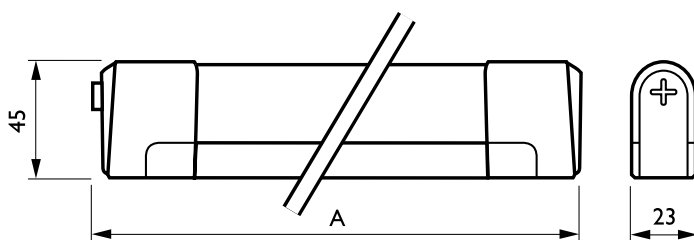

Pentura Mini

Cerere

- Iluminat casnic
- Iluminat sub raft
- Iluminat al suprafețelor de lucru

Specificații

Tip	TCH128
Sursa de lumină	Lămpi fluorescente: - 1 x TL5-Essential / G5 / 8, 14, 21, 28 W - 1 x MASTER TL5 / G5 / 35 W
Lampa este inclusă	Da (culoare lampă 830 sau 840, varianta 8 W este 827) Nu (doar varianta 35 W)
Aparataj	Electronic, 220-240 V / 50-60 Hz: - Înaltă frecvență (HF)

Material	Carcasa și capacele frontale: policarbonat, alb Capac: policarbonat, transparent
Instalare	Individuală sau în linie; montare cu șuruburi
Observații	Toate accesoriile pentru instalare sunt incluse; pregătite pentru instalare
Aplicații principale	Casnic, sub raft, iluminat activitate

Versions

Cote

Product	A
TCH128 1xTL5-35W HF	1523 mm
TCH128 1xTL5-28W/830 HF	1223 mm
TCH128 1xTL5-28W/840 HF	1223 mm
TCH128 1xTL5-21W/830 HF	923 mm
TCH128 1xTL5-21W/840 HF	923 mm
TCH128 1xTL5-14W/830 HF	623 mm
TCH128 1xTL5-14W/840 HF	623 mm