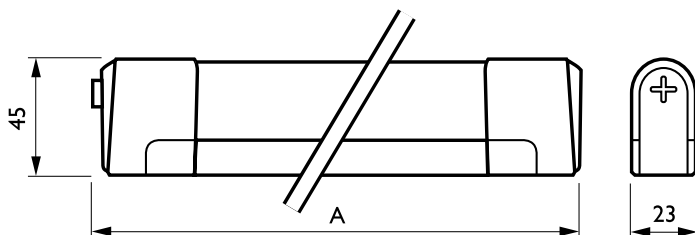

Versions

Pentura Mini TCH128 реечный
светильник

Чертеж размеров

| Product | A |
|-------------------------|---------|
| TCH128 1xTL5-14W/840 HF | 623 mm |
| TCH128 1xTL5-14W/830 HF | 623 mm |
| TCH128 1xTL5-21W/830 HF | 923 mm |
| TCH128 1xTL5-28W/840 HF | 1223 mm |
| TCH128 1xTL5-28W/830 HF | 1223 mm |
| TCH128 1xTL5-21W/840 HF | 923 mm |