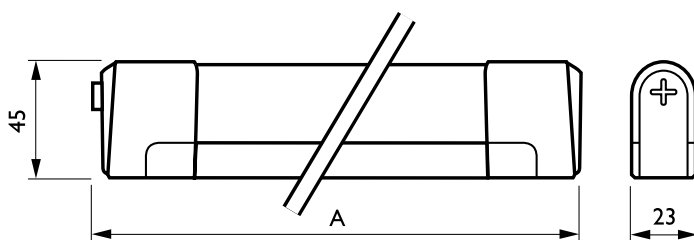

Versions

Måttskiss

Product	A
TCH128 1xTL5-35W HF	1523 mm
TCH128 1xTL5-28W/830 HF	1223 mm
TCH128 1xTL5-28W/840 HF	1223 mm
TCH128 1xTL5-21W/830 HF	923 mm
TCH128 1xTL5-21W/840 HF	923 mm
TCH128 1xTL5-14W/830 HF	623 mm
TCH128 1xTL5-14W/840 HF	623 mm