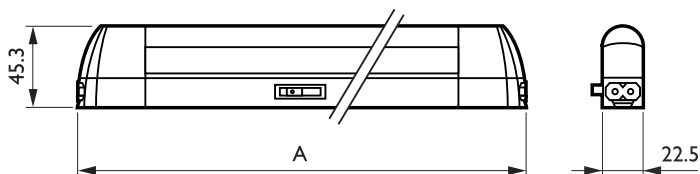

Material	Carcasa y remates: policarbonato, blanco Cubierta: policarbonato, RAL 9023
Instalación	Individual o en línea; montaje con tornillos
Observaciones	Se incluyen todos los accesorios para la instalación; listo para instalar

Versions

Regleta Pentura Mini TCH129

Plano de dimensiones

Product	A
TCH129 1xTL5-35W HF	1505 mm
TCH129 1xTL5-28W/830 HF	1205 mm
TCH129 1xTL5-28W/840 HF	1205 mm
TCH129 1xTL5-21W/830 HF	905 mm
TCH129 1xTL5-21W/840 HF	905 mm
TCH129 1xTL5-14W/830 HF	605 mm
TCH129 1xTL5-14W/840 HF	605 mm

Detalles del producto

Cables de interconexión

Regleta ultra plana

Pentura Mini CC

Aprobación y aplicación

Código de protección de entrada IP20

Operativos y eléctricos

Tensión de entrada 220-240 V