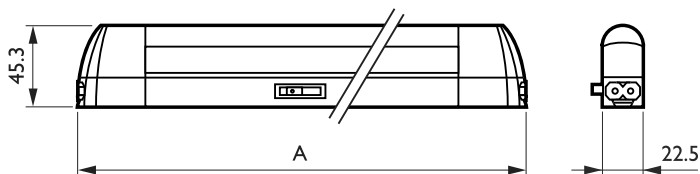

Versions

Schéma dimensionnel

Product	A
TCH129 1xTL5-35W HF	1505 mm
TCH129 1xTL5-14W/840 HF	605 mm
TCH129 1xTL5-21W/840 HF	905 mm
TCH129 1xTL5-14W/830 HF	605 mm
TCH129 1xTL5-28W/830 HF	1205 mm
TCH129 1xTL5-21W/830 HF	905 mm
TCH129 1xTL5-28W/840 HF	1205 mm

Détails sur le produit

Câbles de liaison

Réglette très mince

Mini Pentura CC

Normes et recommandations

Code d'indice de protection IP20

Caractéristiques électriques

Tension d'entrée 220 à 240 V