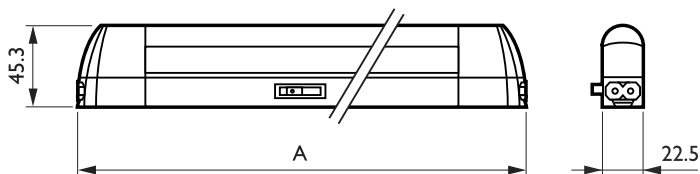

## Målskisse

Product	A
TCH129 1xTL5-35W HF	1505 mm
TCH129 1xTL5-28W/830 HF	1205 mm
TCH129 1xTL5-21W/830 HF	905 mm
TCH129 1xTL5-14W/830 HF	605 mm
TCH129 1xTL5-14W/840 HF	605 mm