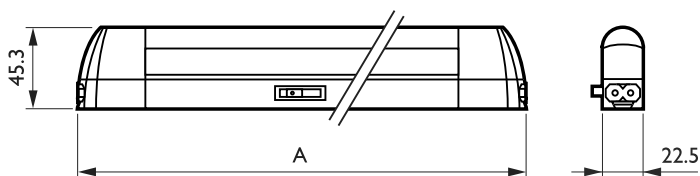

## Чертеж размеров

Product	A
TCH129 1xTL5-35W HF	1505 mm
TCH129 1xTL5-21W/840 HF	905 mm
TCH129 1xTL5-28W/840 HF	1205 mm