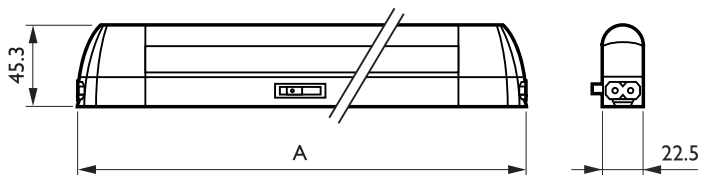

Versions

Måttskiss

Product	A
TCH129 1xTL5-35W HF	1505 mm
TCH129 1xTL5-28W/830 HF	1205 mm
TCH129 1xTL5-21W/830 HF	905 mm
TCH129 1xTL5-14W/830 HF	605 mm
TCH129 1xTL5-14W/840 HF	605 mm

Produktinformation

Kabel för hopkoppling av armaturer.