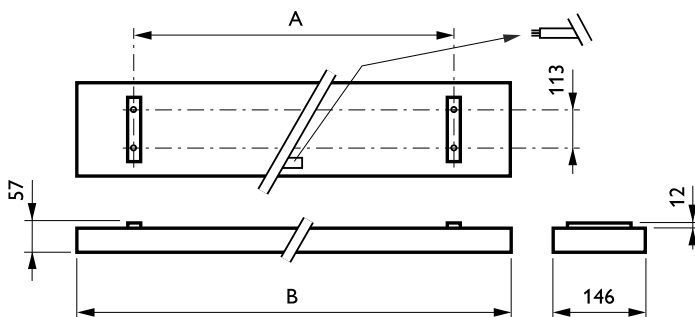

Spesifikaatiot

Lisävaruste	Turvavalaistus: - 3 tuntia (EL3 tai EL3-LED) Valaistussohjausjärjestelmät: - ActiLume-moniohjain (ACL) - Luxsense-päivänvalo-ohjain (LX) Sisältää eurosulakkeen (FU) Liitäntä: kaapeli, pituus 200 cm, liitin CEE7 (CCE) Täytelevy (täyteprofiili)
Materiaalit	Runko: luonnollinen eloksoitu alumiini (ALU) tai valkoinen (WH) Päätysuojat: luonnollinen eloksoitu alumiini (ALU) tai valkoinen (WH) Optiikka: alumiini Optinen kansi: - AC-MLO: PMMA, PC-MLO: polykarbonaatti

Optiikka	Kiiltävä optiikka, 3D-mikrolamelit, voimakkaasti heijastava (C8-VH) Kiiltävä optiikka, 3D-mikrolamelit (C8) Puolikiiltävä optiikka, 3D-mikrolamelit, voimakkaasti heijastava (D8-VH) Puolikiiltävä optiikka, 3D-mikrolamelit (D8) Mattaoptiikka, uritetuilla lamelleilla (M2)
MLO-optiikka	PMMA tai PC

Asennus	Erikseen tai riviin (suorakulmion muotoiset tyypit), ruuvi kiinnitys
Huomautukset	MLO-optiikka varmistaa optimaalisen valon jakautumisen sekä täydellisen häikäisysojauksen kaikkiin suuntiin Lisäksi optiikka täyttää uusimman sisätyöpaikkoja koskevan standardin vaatimukset (EN12464-1, UGR < 19, L < 1000 cd/m) Erilliset riviasennusvalaisimet (LE- ja LF-tyypit) sisältävät kaikki kytkentä- ja ripustusosat ja läpivahotuksen

Mittapiirros

Product
TCS640 1x28W/830 HFP M2 ALU
TCS640 1x28W/830 HFP D8 ALU
TCS640 1x28W/830 HFP AC-MLO ALU
TCS640 1x35W/830 HFP AC-MLO ALU
TCS640 1x35W/830 HFP M2 ALU
TCS640 1x54W/830 HFR AC-MLO ALU
TCS640 1x35W/830 HFP D8 ALU
TCS640 1x54W/830 HFP D8 ALU
TCS640 1x54W/830 HFP AC-MLO ALU
TCS640 1x35W/840 HFP D8 ALU
TCS640 1x28W/840 HFP AC-MLO ALU