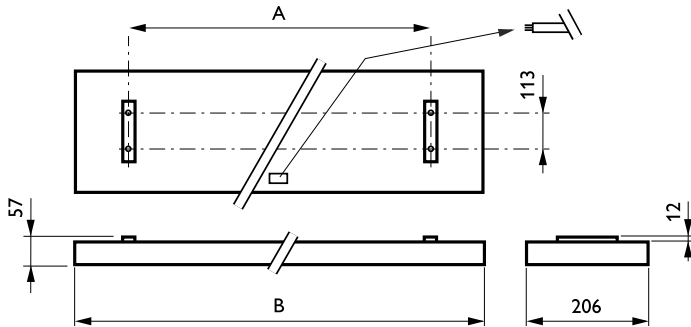

Arano TCS640

Mittapiirros

Product

TCS640 2x35W/830 HFP M2 ALU
TCS640 2x28W/840 HFP D8 ALU
TCS640 2x35W/830 HFP AC-MLO ALU
TCS640 2x49W/840 HFP M2 ALU
TCS640 2x28W/830 HFP AC-MLO ALU
TCS640 2x54W/830 HFP M2 ALU
TCS640 2x28W/830 HFP M2 ALU
TCS640 2x28W/830 HFP D8-VH ALU
TCS640 2x35W/830 HFP D8 ALU
TCS640 2x35W/830 HFP D8-VH ALU

Tuotetiedot

Valaisimet voi yhdistää riviin.
Saatavissa on riviin asennettavia
erikoisvalaisimia. The luminaires can
be connected in a line arrangement.
Dedicated line luminaires are
available.