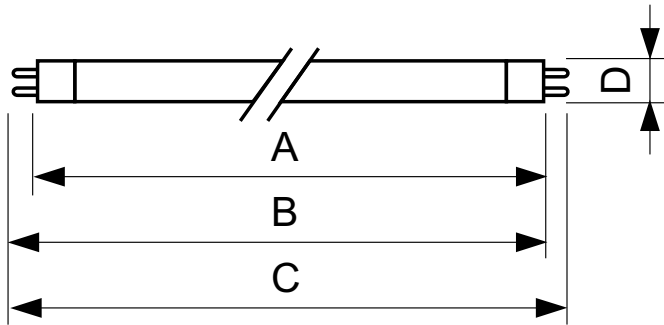

Características

- Elevada eficacia de hasta 114 lm/W
- La reducción de consumo es de hasta un 10% respecto a la MASTER TL5 HE estándar, y la vida útil el doble

Aplicaciones

- Todas las aplicaciones actuales de TL5 HE: oficinas, colegios, supermercados, industrias

MASTER TL5 Alta Eficacia Xtra Eco

Versions

Plano de dimensiones

Product	D (max)	A (max)	B (max)	B (min)	C (max)
MASTER TL5 HE Xtra Eco 25=28W/840 1SL	17 mm	1149.0 mm	1156.1 mm	1153.7 mm	1163.2 mm