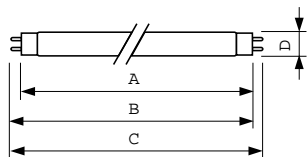

## Rozměrové výkresy

Product	D (max)	A (max)	B (max)	B (min)	C (max)
MASTER TL-D 90 De Luxe 18W/965 SLV/10	28 mm	589,8 mm	596,9 mm	594,5 mm	604 mm
MASTER TL-D 90 De Luxe 36W/940 SLV/10	28 mm	1199,4 mm	1206,5 mm	1204,1 mm	1213,6 mm
MASTER TL-D 90 De Luxe 58W/965 SLV/10	28 mm	1500,0 mm	1507,1 mm	1504,7 mm	1514,2 mm
MASTER TL-D 90 De Luxe 18W/950 SLV/10	28 mm	589,8 mm	596,9 mm	594,5 mm	604 mm
MASTER TL-D 90 De Luxe 36W/950 SLV/10	28 mm	1199,4 mm	1206,5 mm	1204,1 mm	1213,6 mm
MASTER TL-D 90 De Luxe 36W/965 SLV/10	28 mm	1199,4 mm	1206,5 mm	1204,1 mm	1213,6 mm
MASTER TL-D 90 De Luxe 18W/940 SLV/10	28 mm	589,8 mm	596,9 mm	594,5 mm	604 mm
MASTER TL-D 90 De Luxe 58W/950 SLV/10	28 mm	1500,0 mm	1507,1 mm	1504,7 mm	1514,2 mm
MASTER TL-D 90 De Luxe 58W/940 SLV/10	28 mm	1500,0 mm	1507,1 mm	1504,7 mm	1514,2 mm