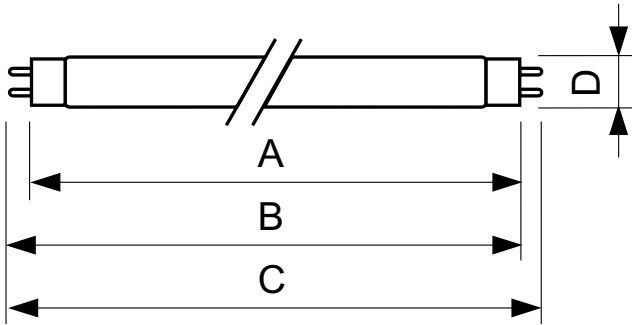

Versions

TL-D Blacklight Blue

二维绘图

Product	D (max)	A (max)	B (max)	B (min)	C (max)
TL-D 18W BLB 1SL/25	28 mm	589.8 mm	596.9 mm	594.5 mm	604 mm
TL-D 36W BLB 1SL/25	28 mm	1199.4 mm	1206.5 mm	1204.1 mm	1213.6 mm

應用	
汞 (Hg) 含量 (標稱)	5.0 mg
基本資訊	
接口	G13
主要應用	Blacklight Blue
照明科技	
色碼	108
色彩名稱	Blacklight Blue
機械和殼體	
燈泡形狀	T26

運作和電氣

Order Code	Full Product Name	燈具電流 (標稱)	電壓 (標稱)	功率 (額定)(標稱)
928048010805	TL-D 18W BLB 1SL/25	0.36 A	59 V	18 W