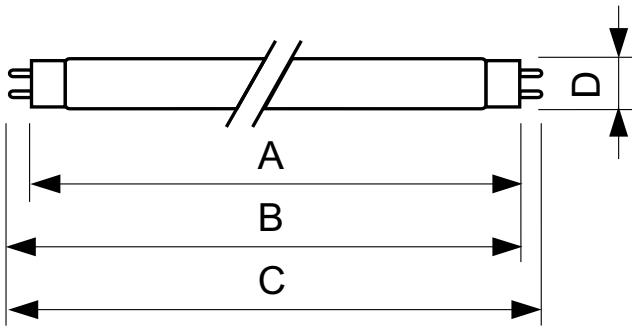

Dimensional drawing

Product	D (max)	A (max)	B (max)	B (min)	C (max)
TL-D Colored 36W Blue 1SL/25	28.0 mm	1199.4 mm	1206.5 mm	1204.1 mm	1213.6 mm
TL-D Colored 58W Green 1SL/25	28.0 mm	1500.0 mm	1507.1 mm	1504.7 mm	1514.2 mm
TL-D Colored 18W Red 1SL/25	28.0 mm	589.8 mm	596.9 mm	594.5 mm	604.0 mm
TL-D Colored 58W Blue 1SL/25	28.0 mm	1500.0 mm	1507.1 mm	1504.7 mm	1514.2 mm
TL-D Colored 36W Yellow 1SL/25	28.0 mm	1199.4 mm	1206.5 mm	1204.1 mm	1213.6 mm
TL-D Colored 36W Red 1SL/25	28.0 mm	1199.4 mm	1206.5 mm	1204.1 mm	1213.6 mm
TL-D Colored 58W Yellow 1SL/25	28.0 mm	1500.0 mm	1507.1 mm	1504.7 mm	1514.2 mm
TL-D Colored 18W Green 1SL/25	28.0 mm	589.8 mm	596.9 mm	594.5 mm	604.0 mm
TL-D Colored 18W Yellow 1SL/25	28.0 mm	589.8 mm	596.9 mm	594.5 mm	604.0 mm
TL-D Colored 58W Red 1SL/25	28.0 mm	1500.0 mm	1507.1 mm	1504.7 mm	1514.2 mm
TL-D Colored 36W Green 1SL/25	28.0 mm	1199.4 mm	1206.5 mm	1204.1 mm	1213.6 mm
TL-D Colored 18W Blue 1SL/25	28.0 mm	589.8 mm	596.9 mm	594.5 mm	604.0 mm